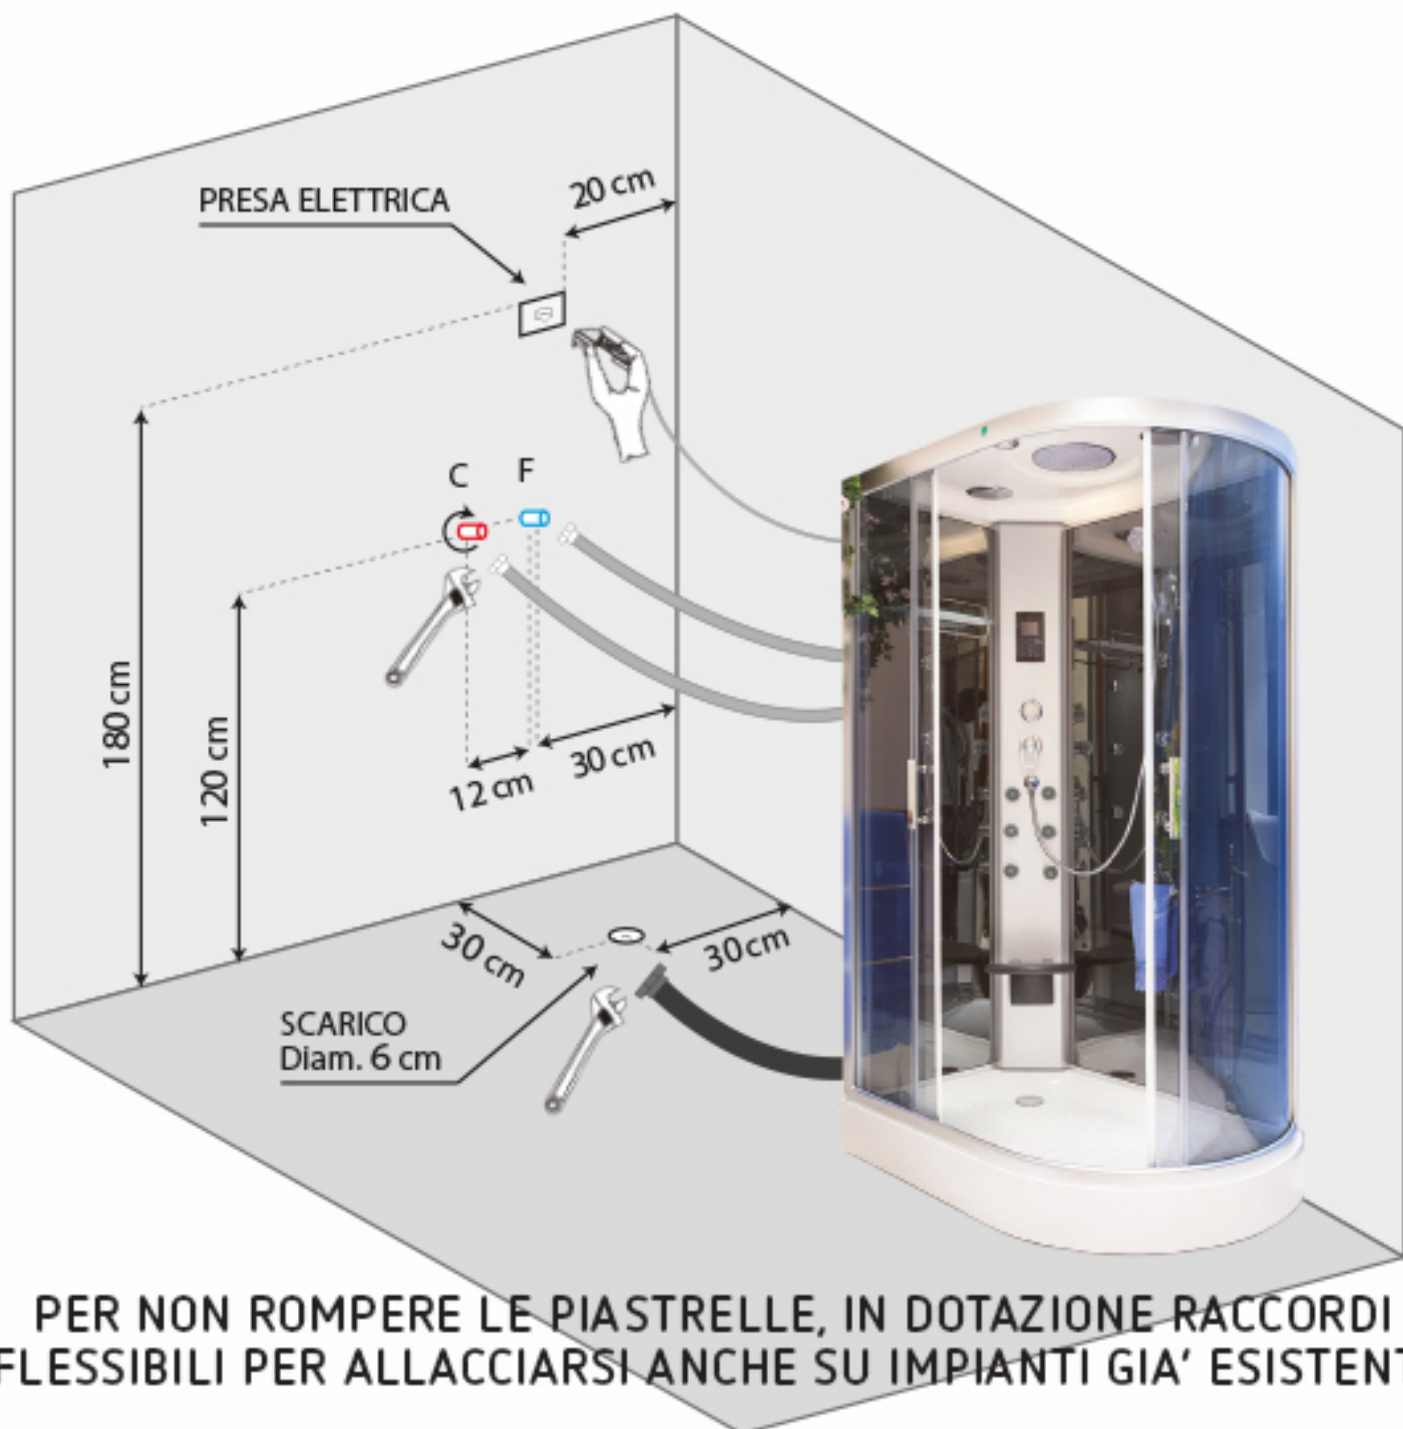

## Box doccia Atene

Servizio Clienti

**0286882338**

[WWW.IMPORTFORME.IT](http://WWW.IMPORTFORME.IT)