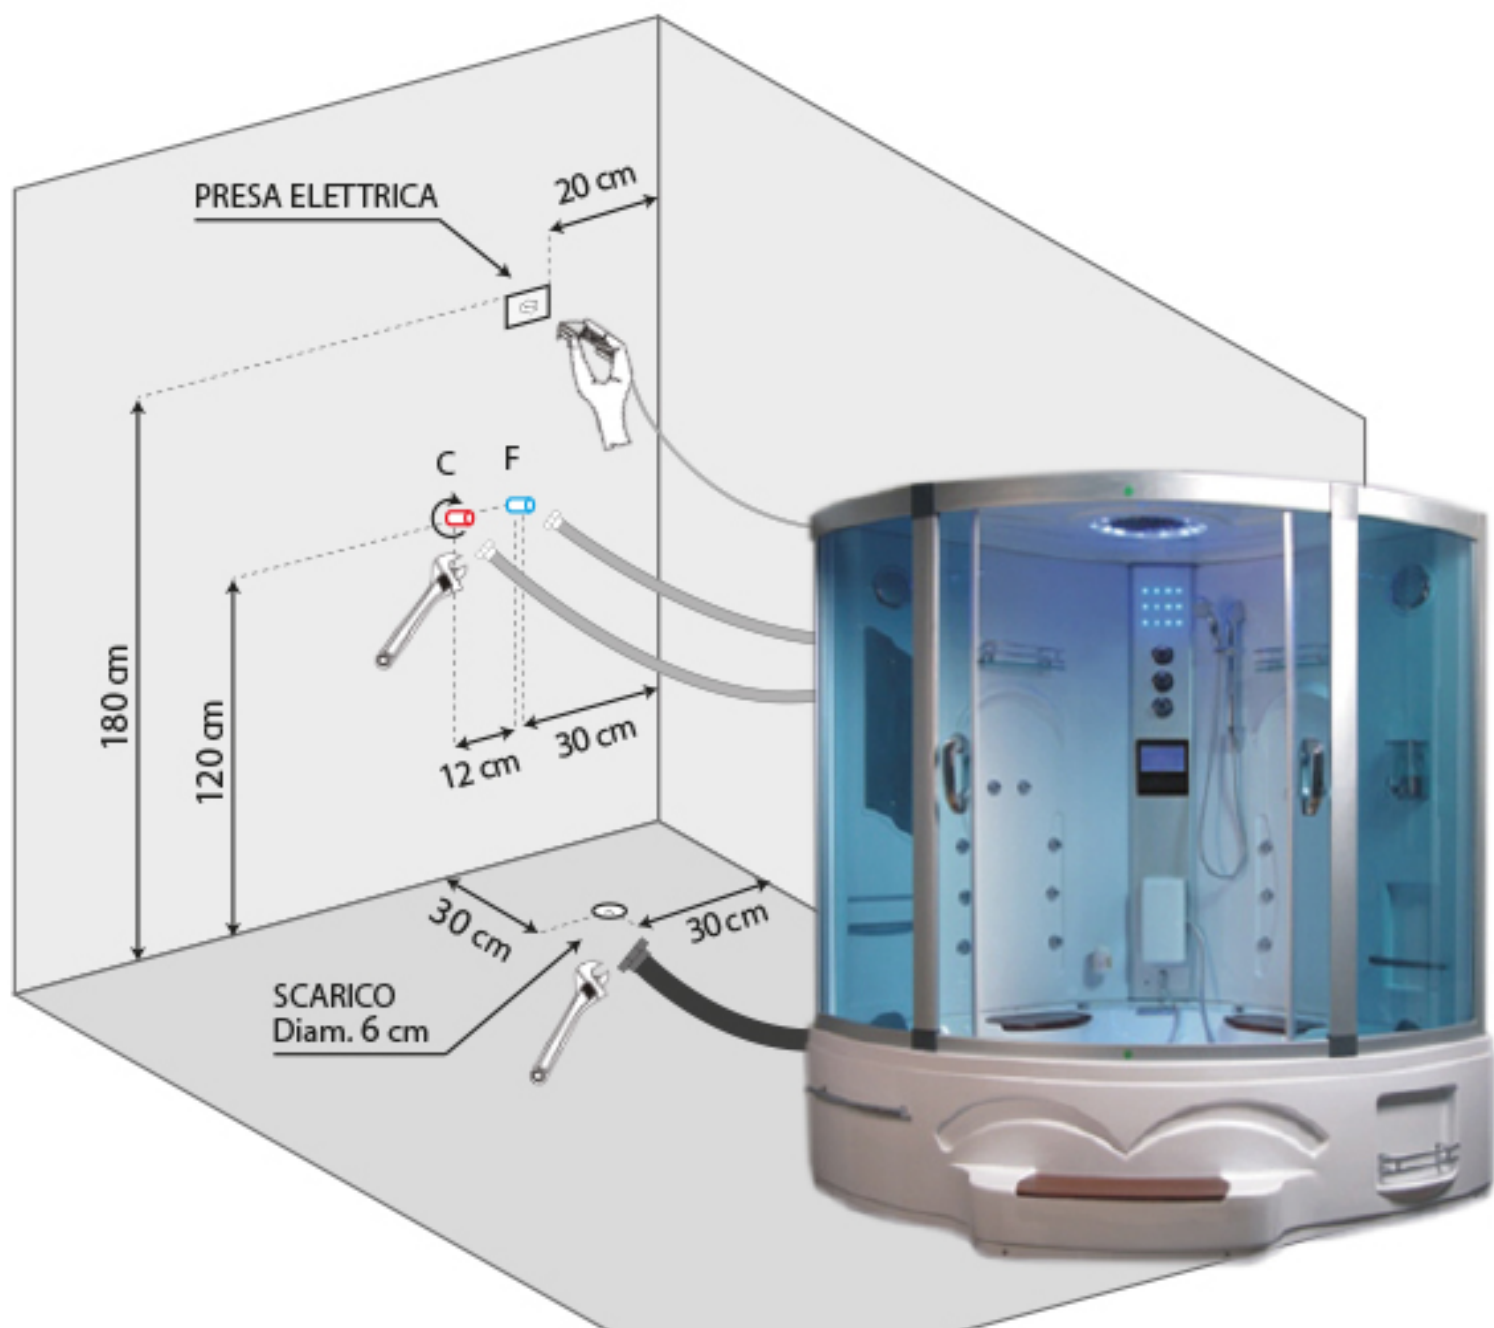

Box doccia Junior

PER NON ROMPERE LE PIASTRALLE, IN DOTAZIONE RACCORDI FLESSIBILI PER ALLACCIARSI ANCHE SU IMPIANTI GIÀ ESISTENTI

Servizio Clienti

0286882338

WWW.IMPORTFORME.IT