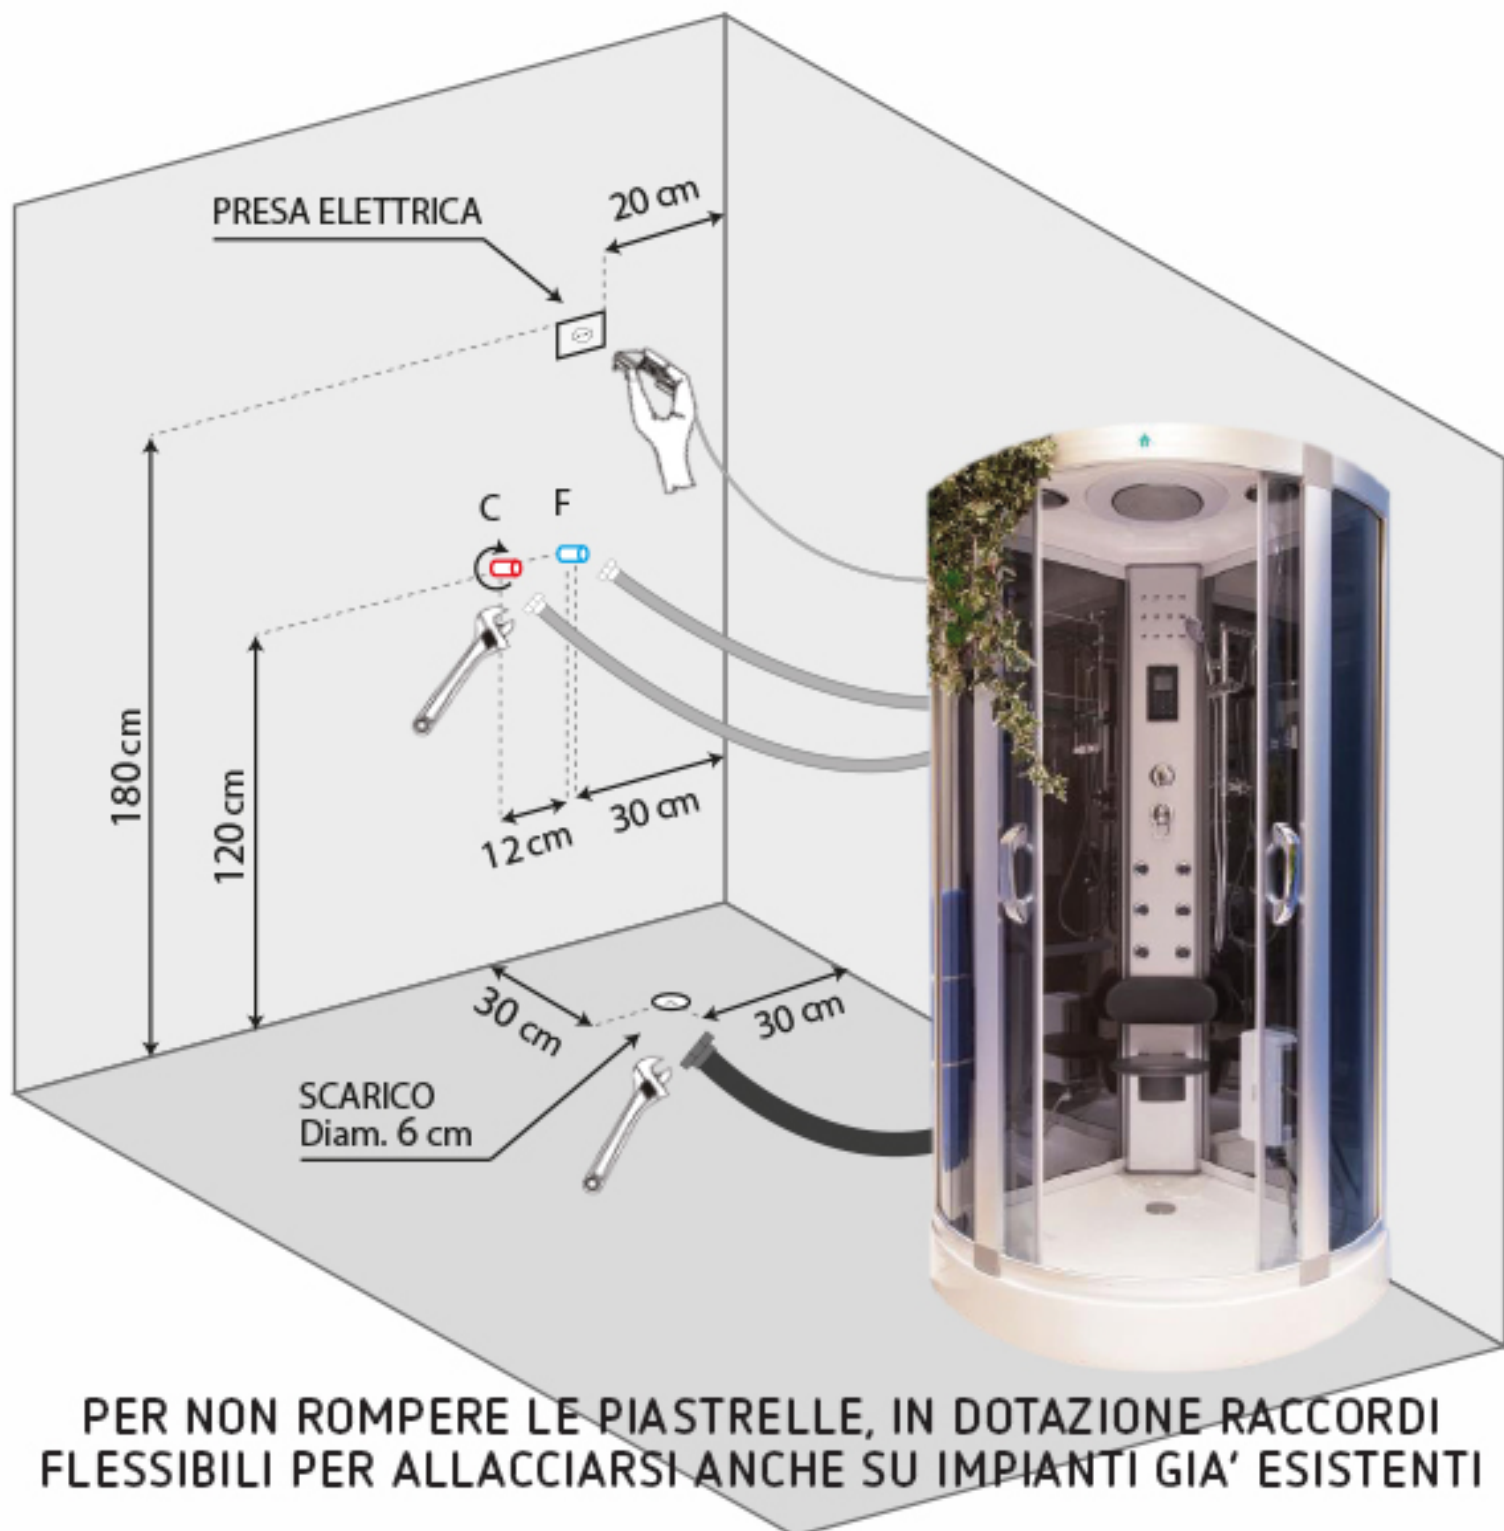

## Box doccia Little Eden

Servizio Clienti

**0286882338**

[WWW.IMPORTFORME.IT](http://WWW.IMPORTFORME.IT)