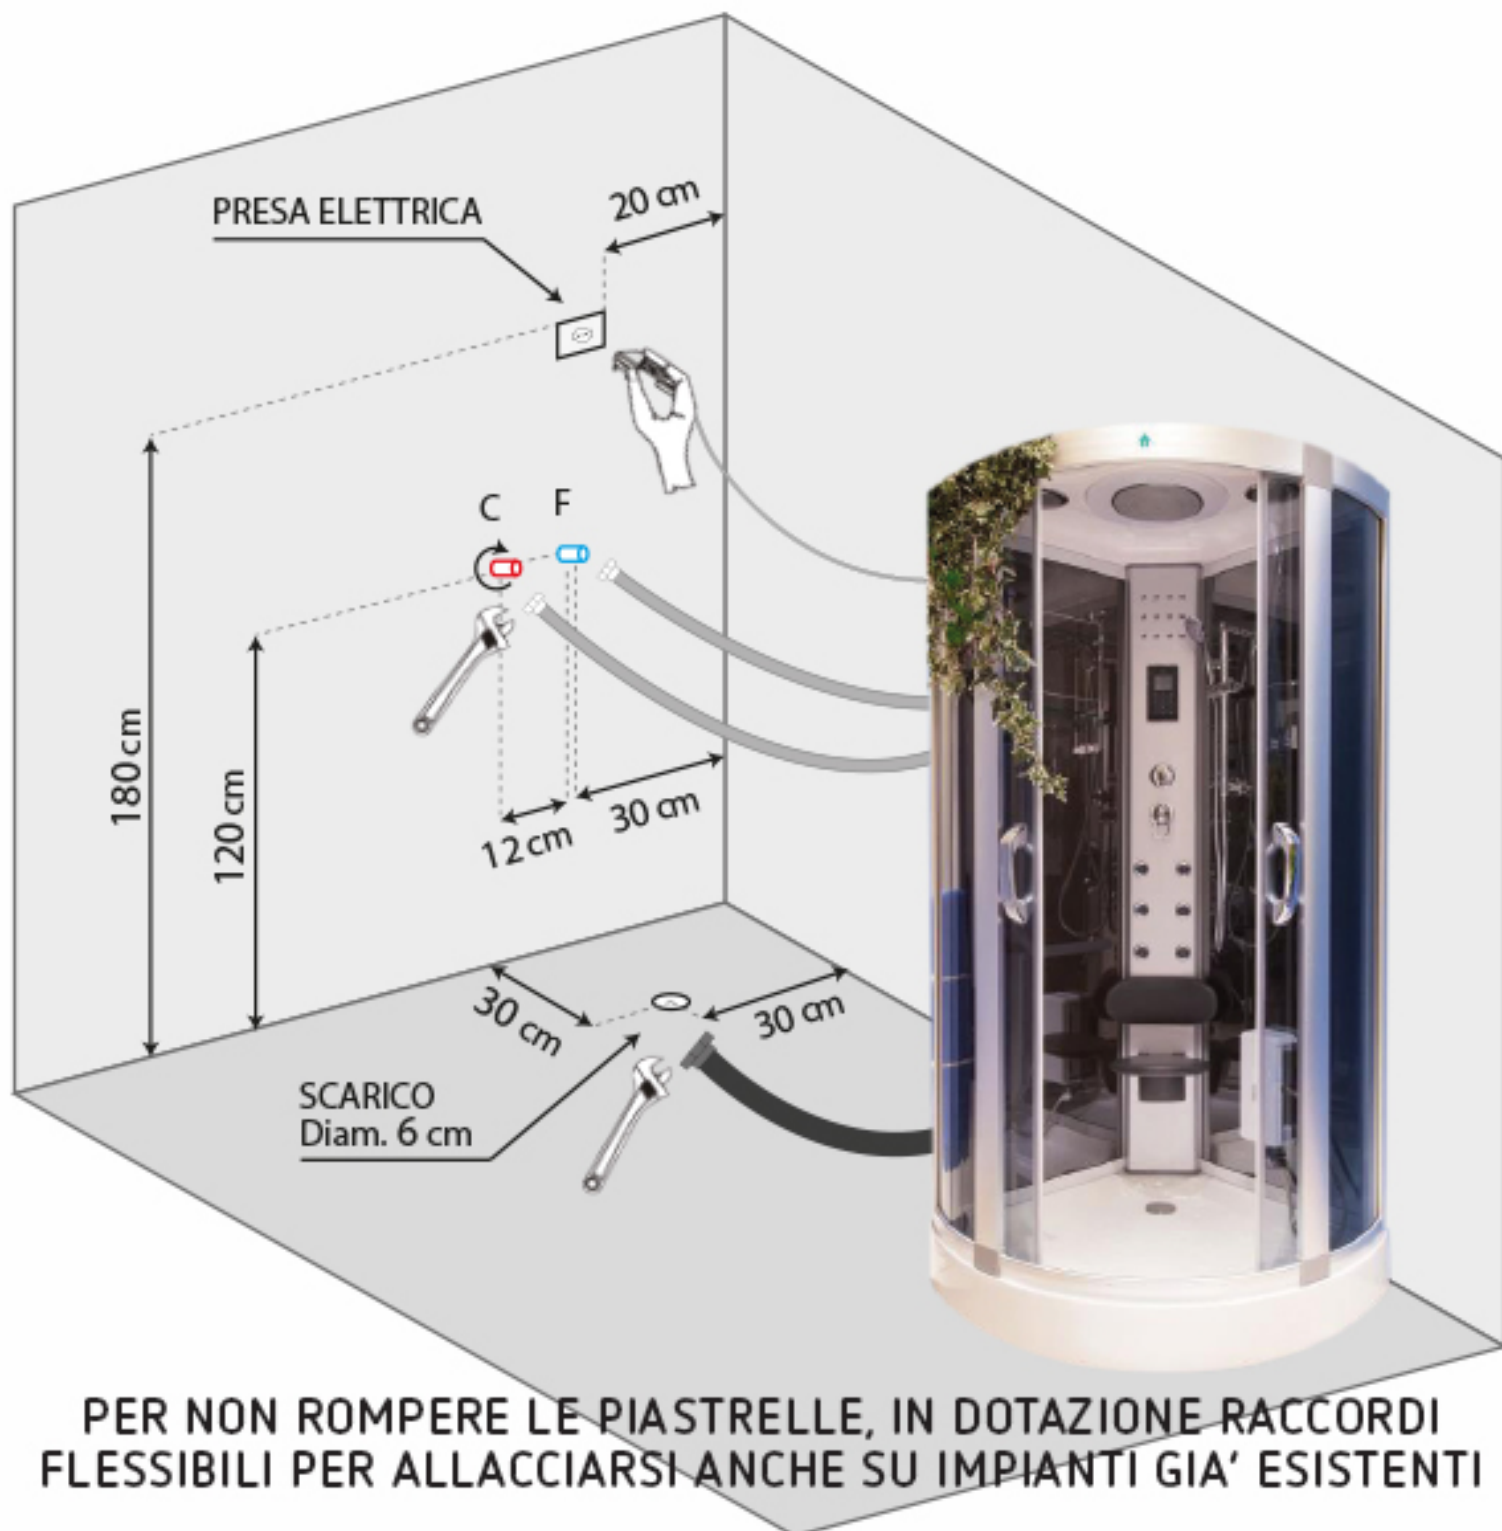

Box doccia Little Eden

Servizio Clienti

0286882338

WWW.IMPORTFORME.IT