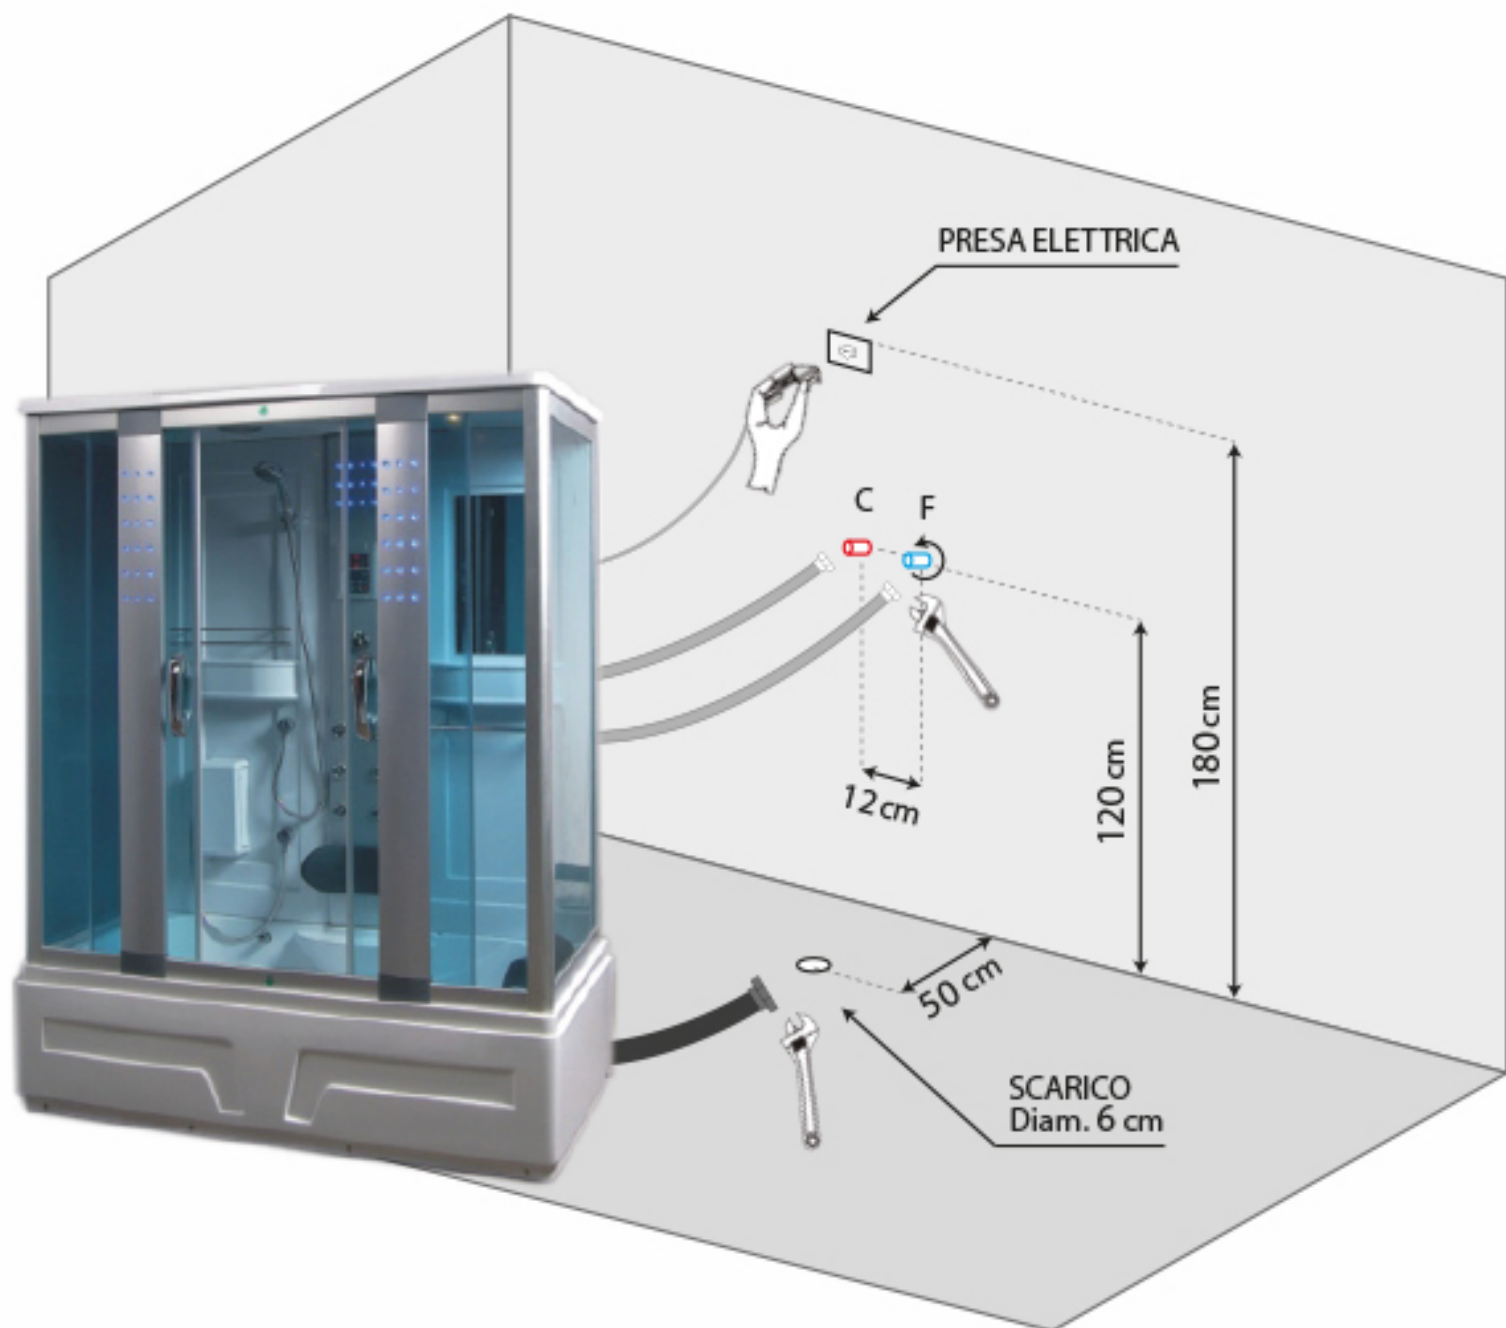

## Box doccia Reality

PER NON ROMPERE LE PIASTRELLE, IN DOTAZIONE RACCORDI FLESSIBILI PER ALLACCIARSI ANCHE SU IMPIANTI GIA' ESISTENTI

Servizio Clienti

**0286882338**

[WWW.IMPORTFORME.IT](http://WWW.IMPORTFORME.IT)