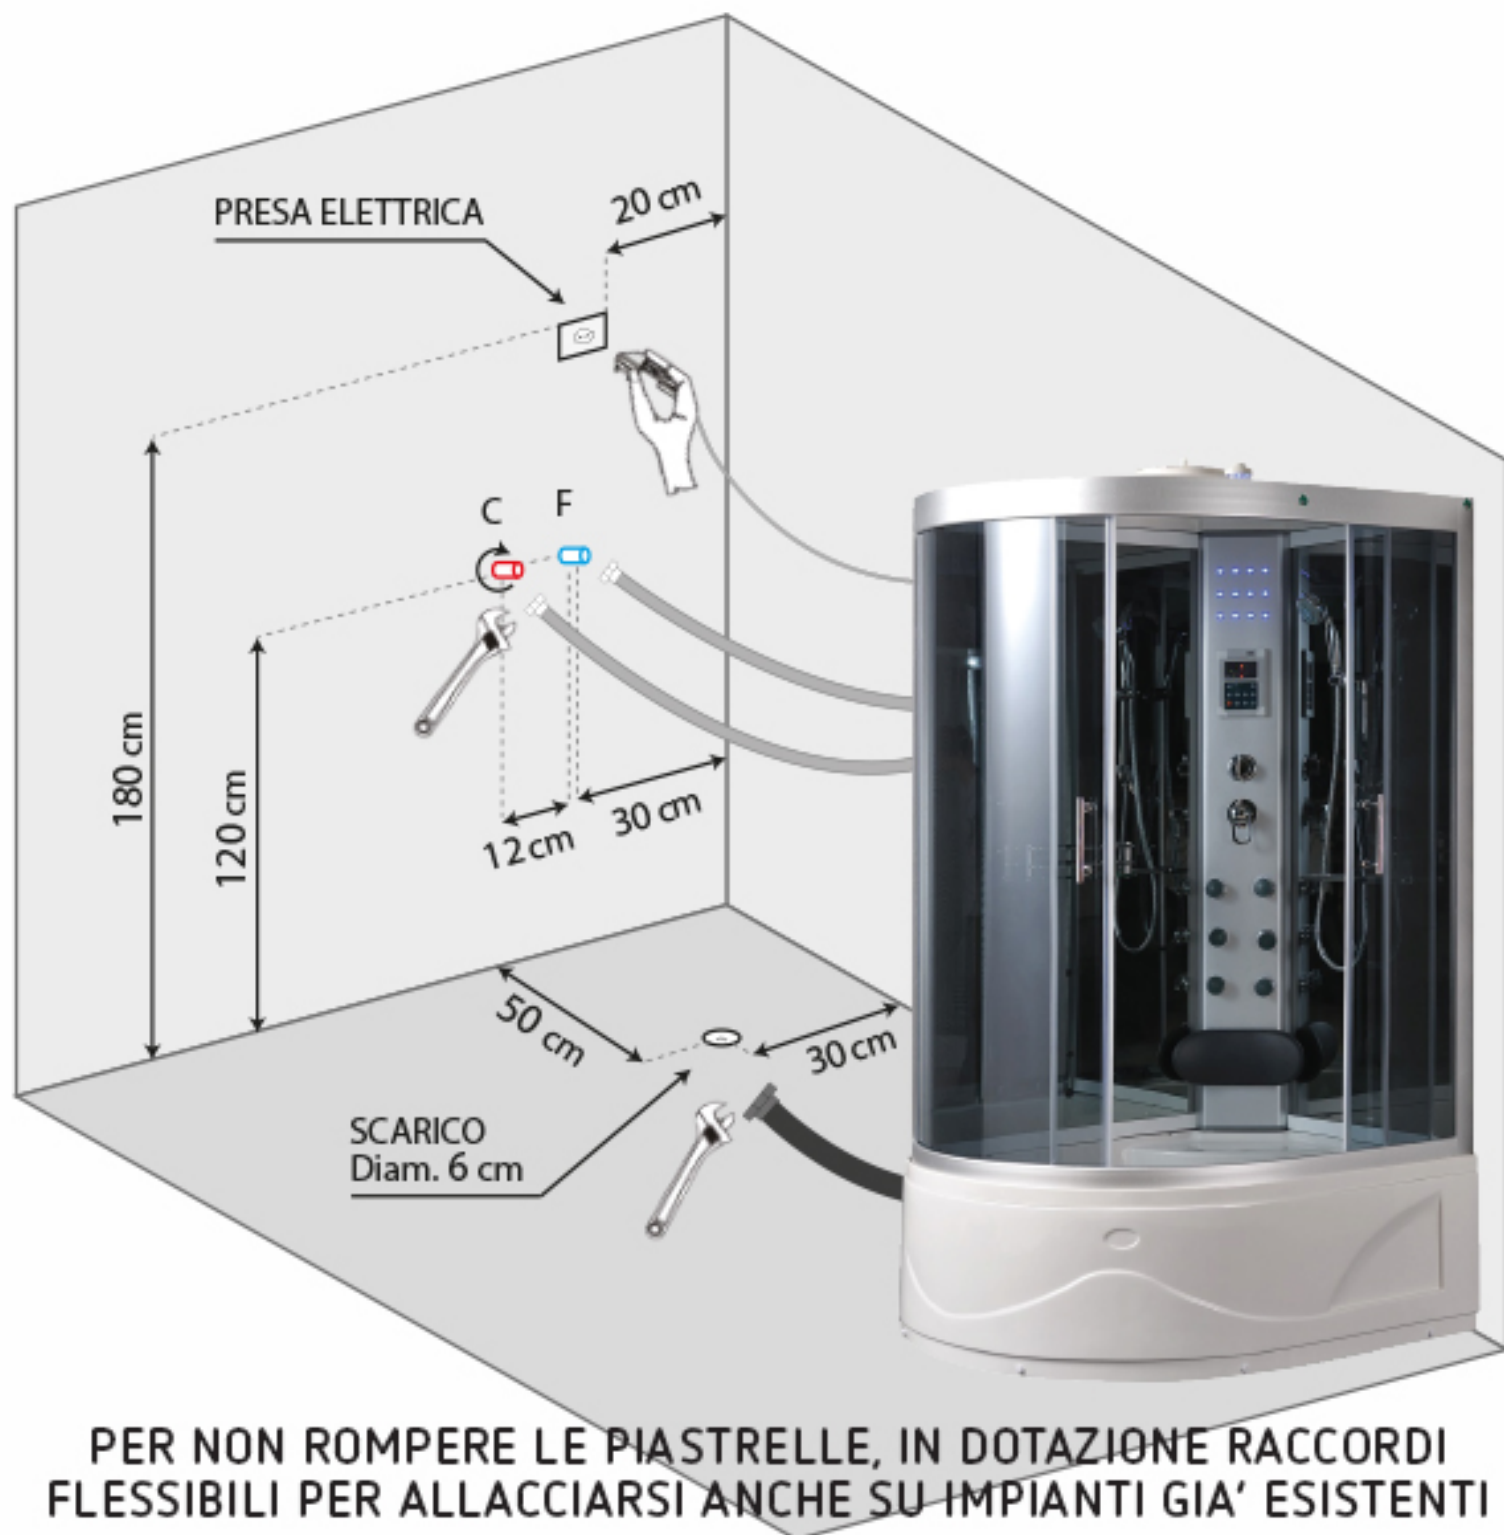

## Box doccia Florence

Servizio Clienti

**0286882338**

[WWW.IMPORTFORME.IT](http://WWW.IMPORTFORME.IT)