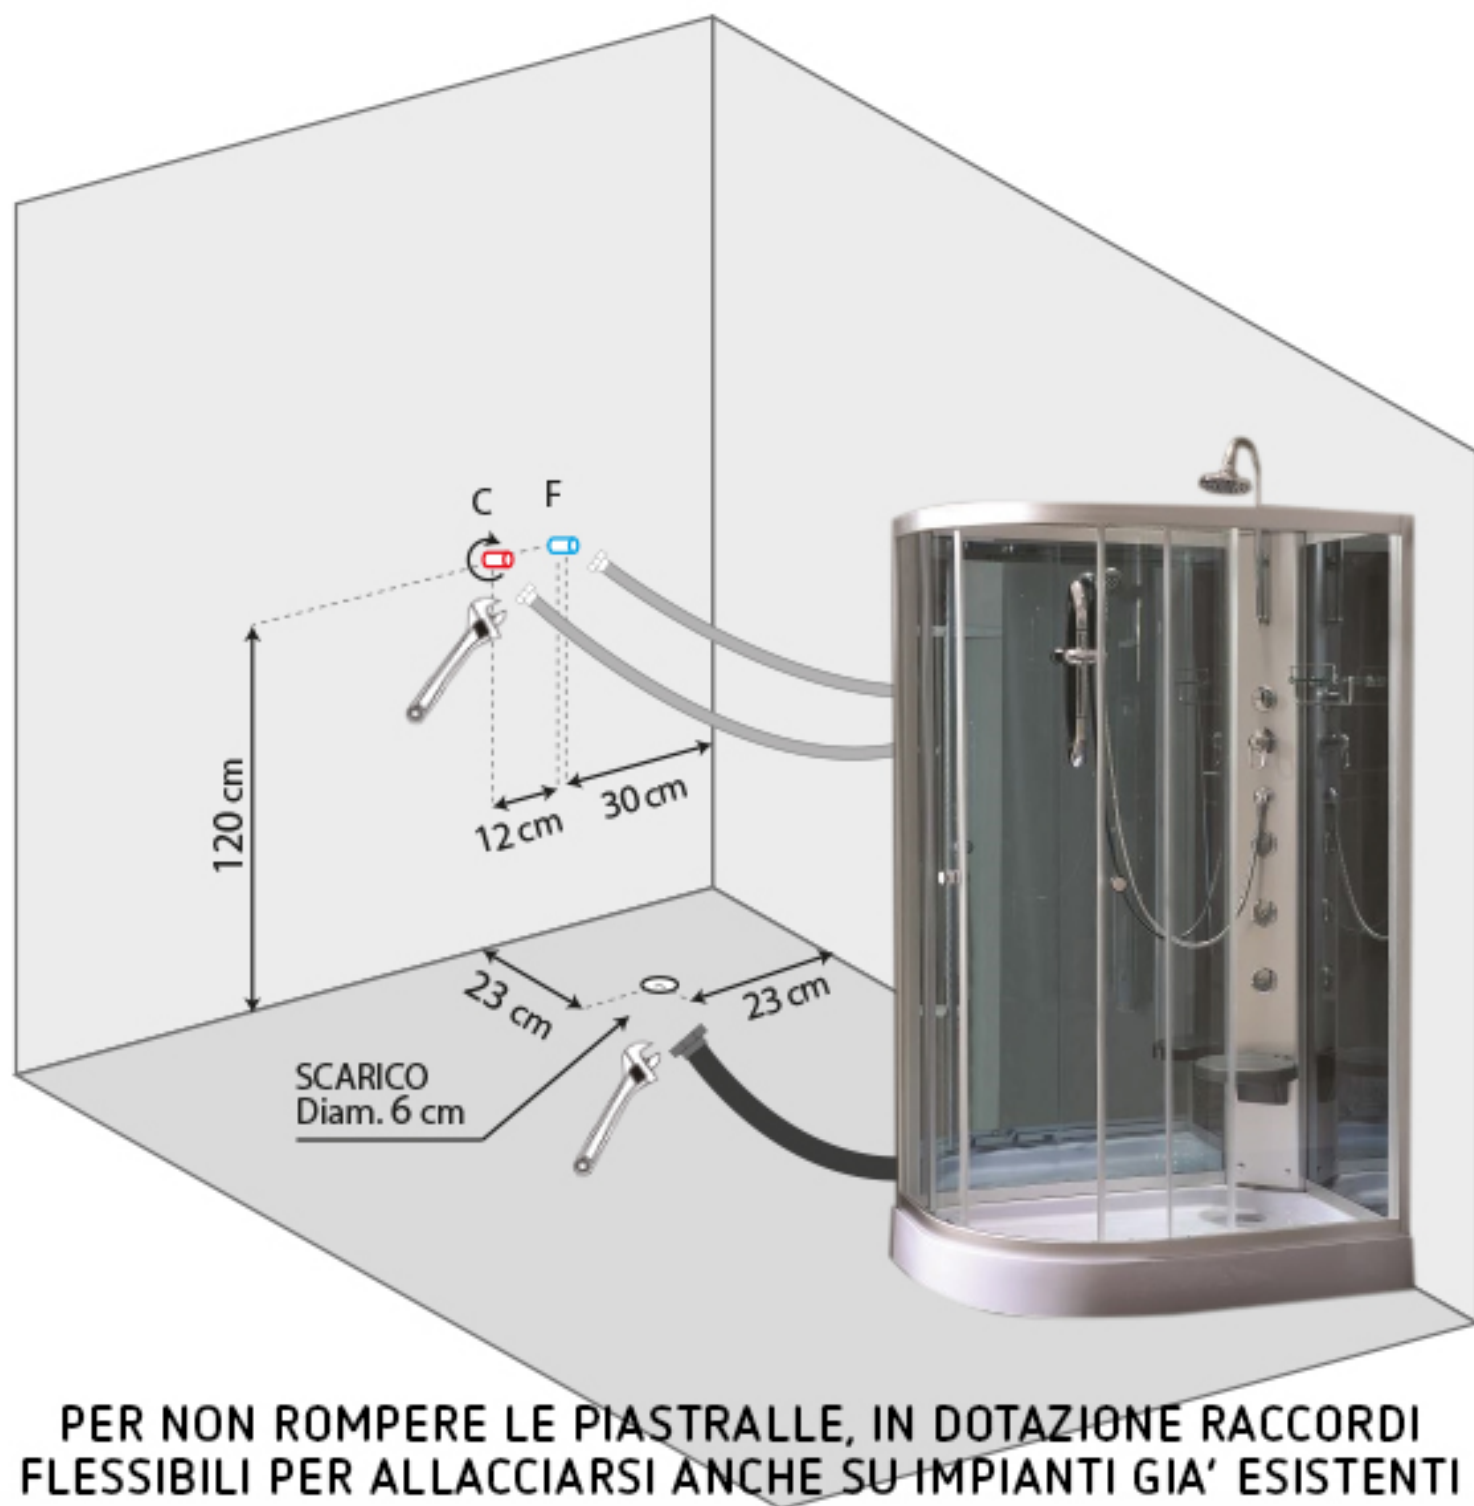

Box Doccia Atene Panorama

Servizio Clienti

0286882338

WWW.IMPORTFORME.IT