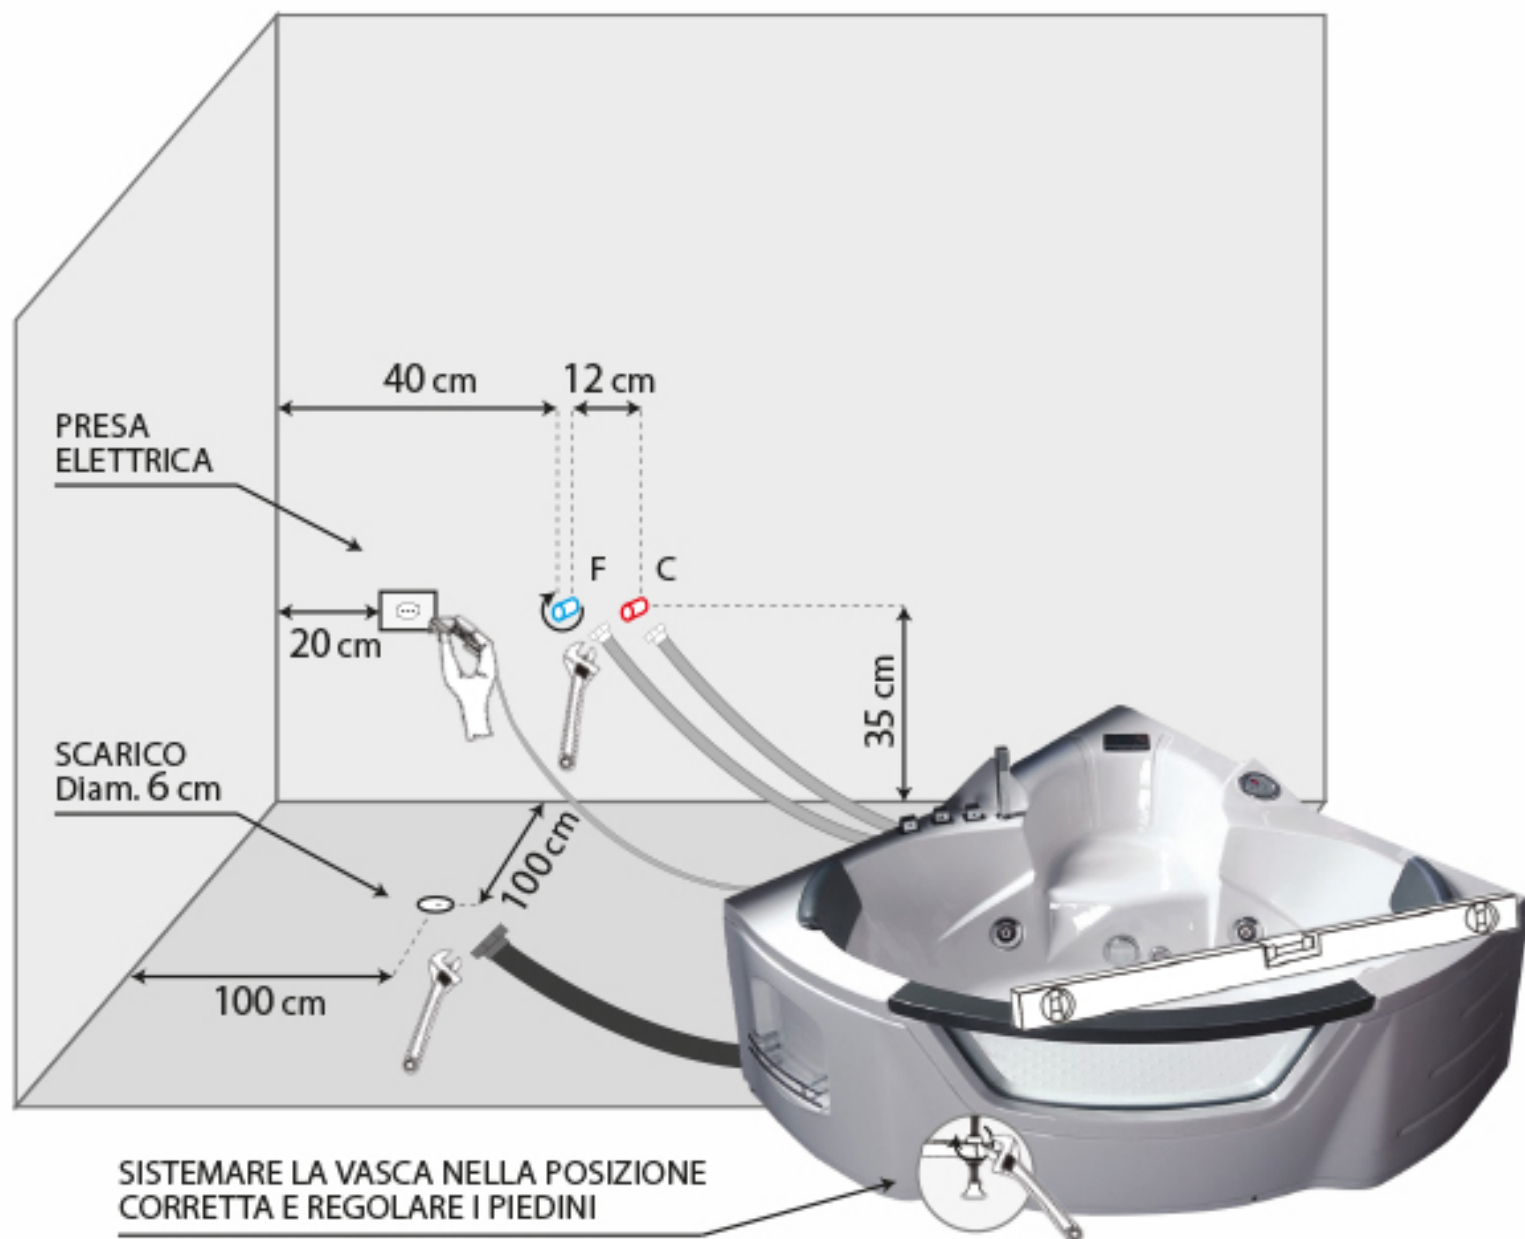

Vasca idromassaggio Easy Life

PER NON ROMPERE LE PIASTRELLE, IN DOTAZIONE RACCORDI FLESSIBILI PER ALLACCIARSI ANCHE SU IMPIANTI GIA' ESISTENTI

Servizio Clienti

0286882338

WWW.IMPORTFORME.IT