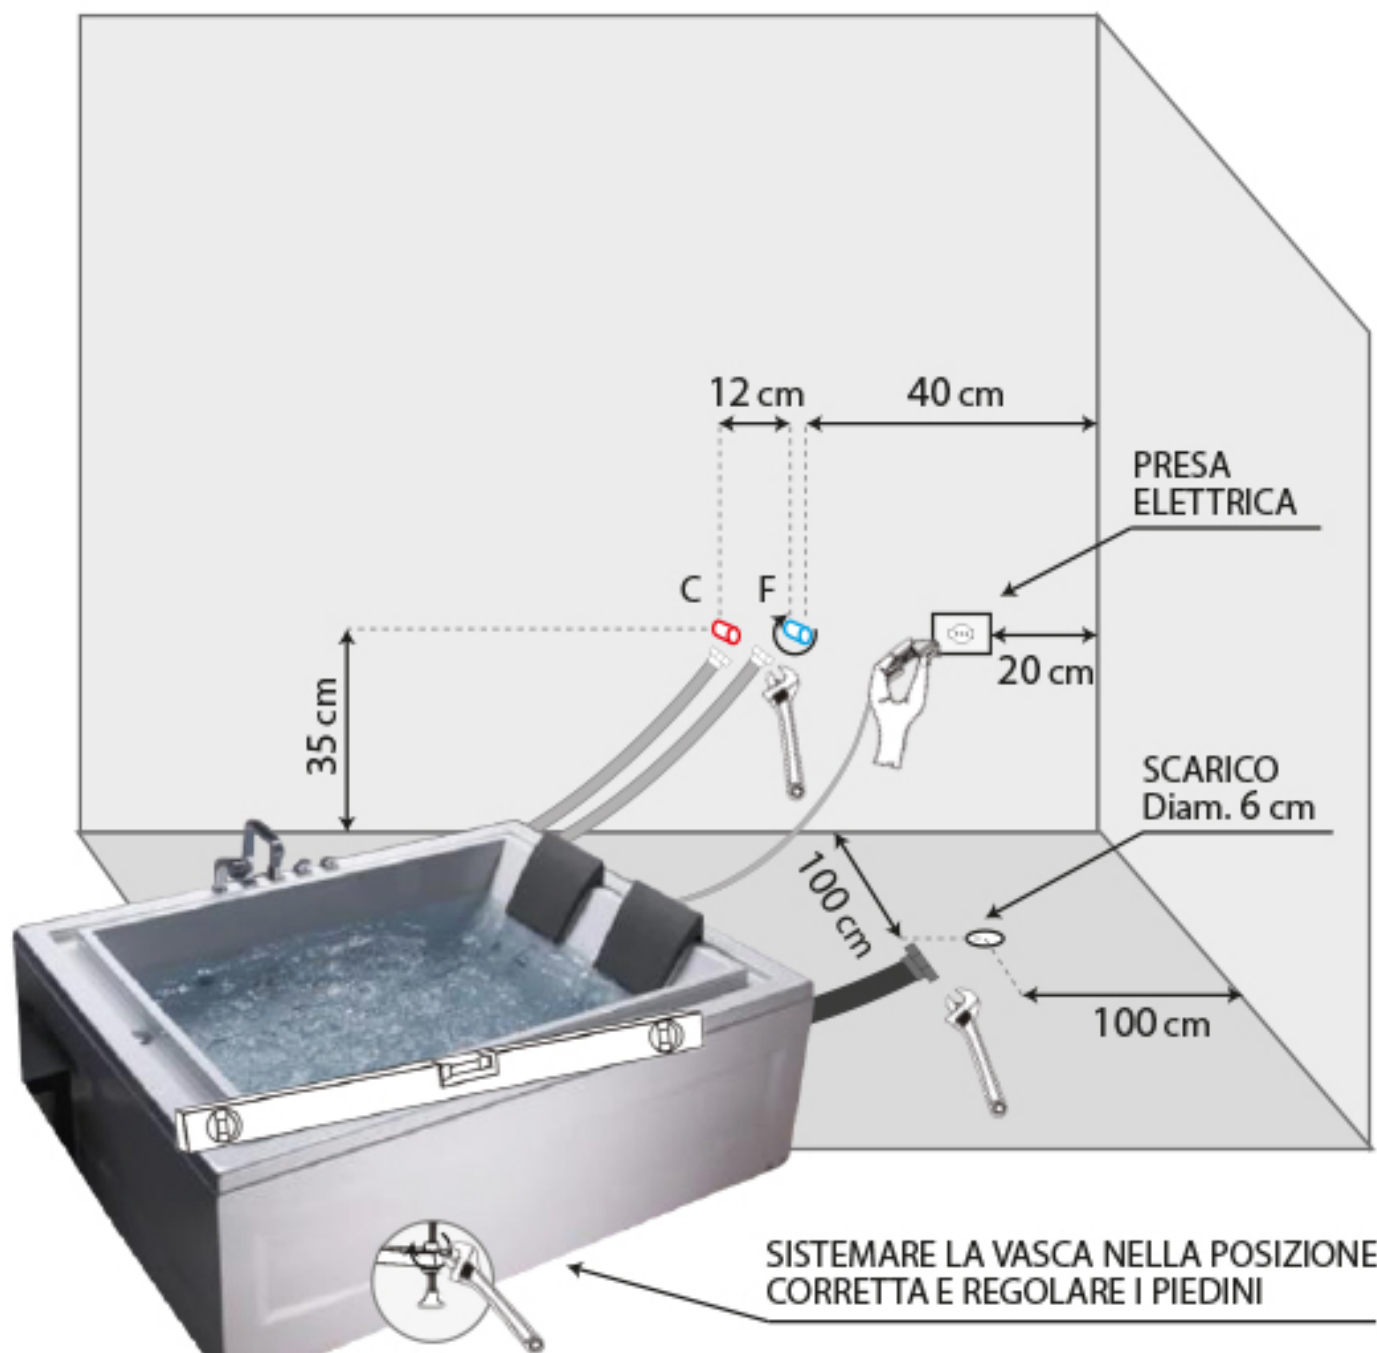

Vasca idromassaggio Italian Design

PER NON ROMPERE LE PIASTRELLE, IN DOTAZIONE RACCORDI FLESSIBILI PER ALLACCIARSI ANCHE SU IMPIANTI GIA' ESISTENTI

Servizio Clienti

0286882338

WWW.IMPORTFORME.IT