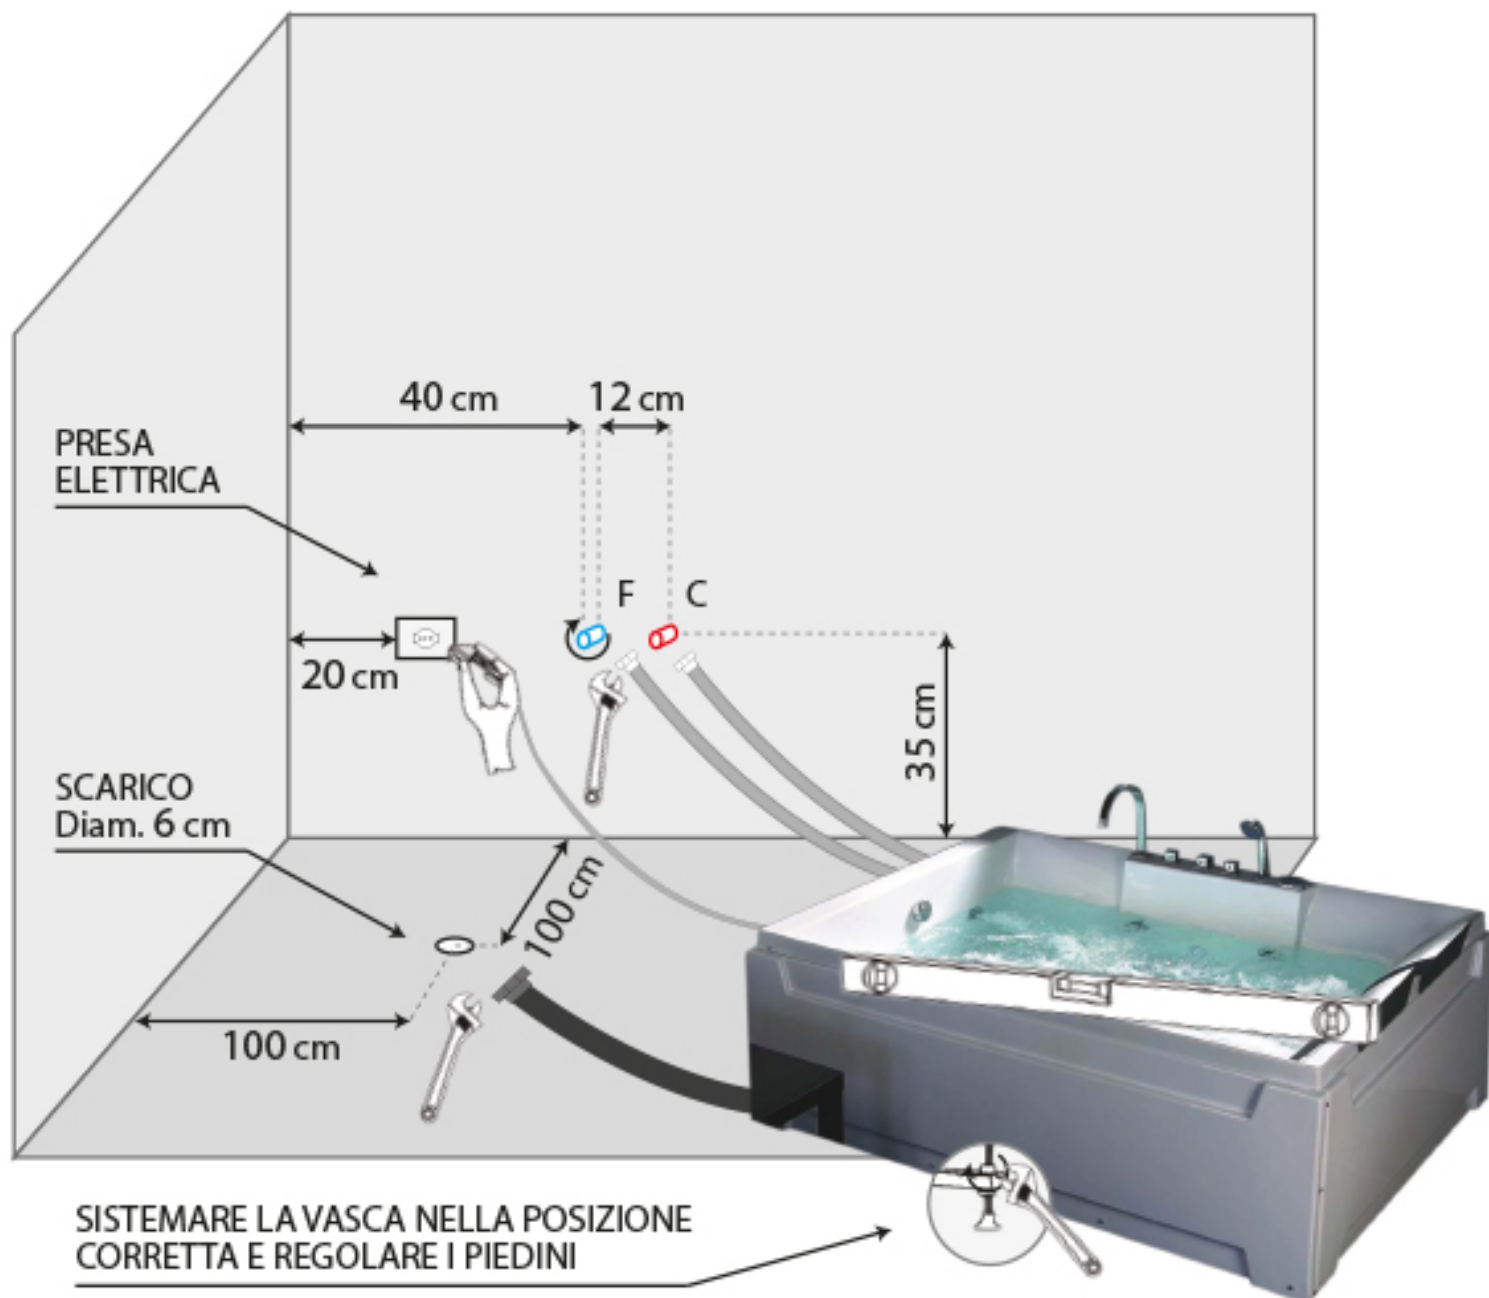

Vasca idromassaggio Paradise Luxury

PER NON ROMPERE LE PIASTRELLE, IN DOTAZIONE RACCORDI FLESSIBILI PER ALLACCIARSI ANCHE SU IMPIANTI GIA' ESISTENTI

Servizio Clienti

0286882338

WWW.IMPORTFORME.IT