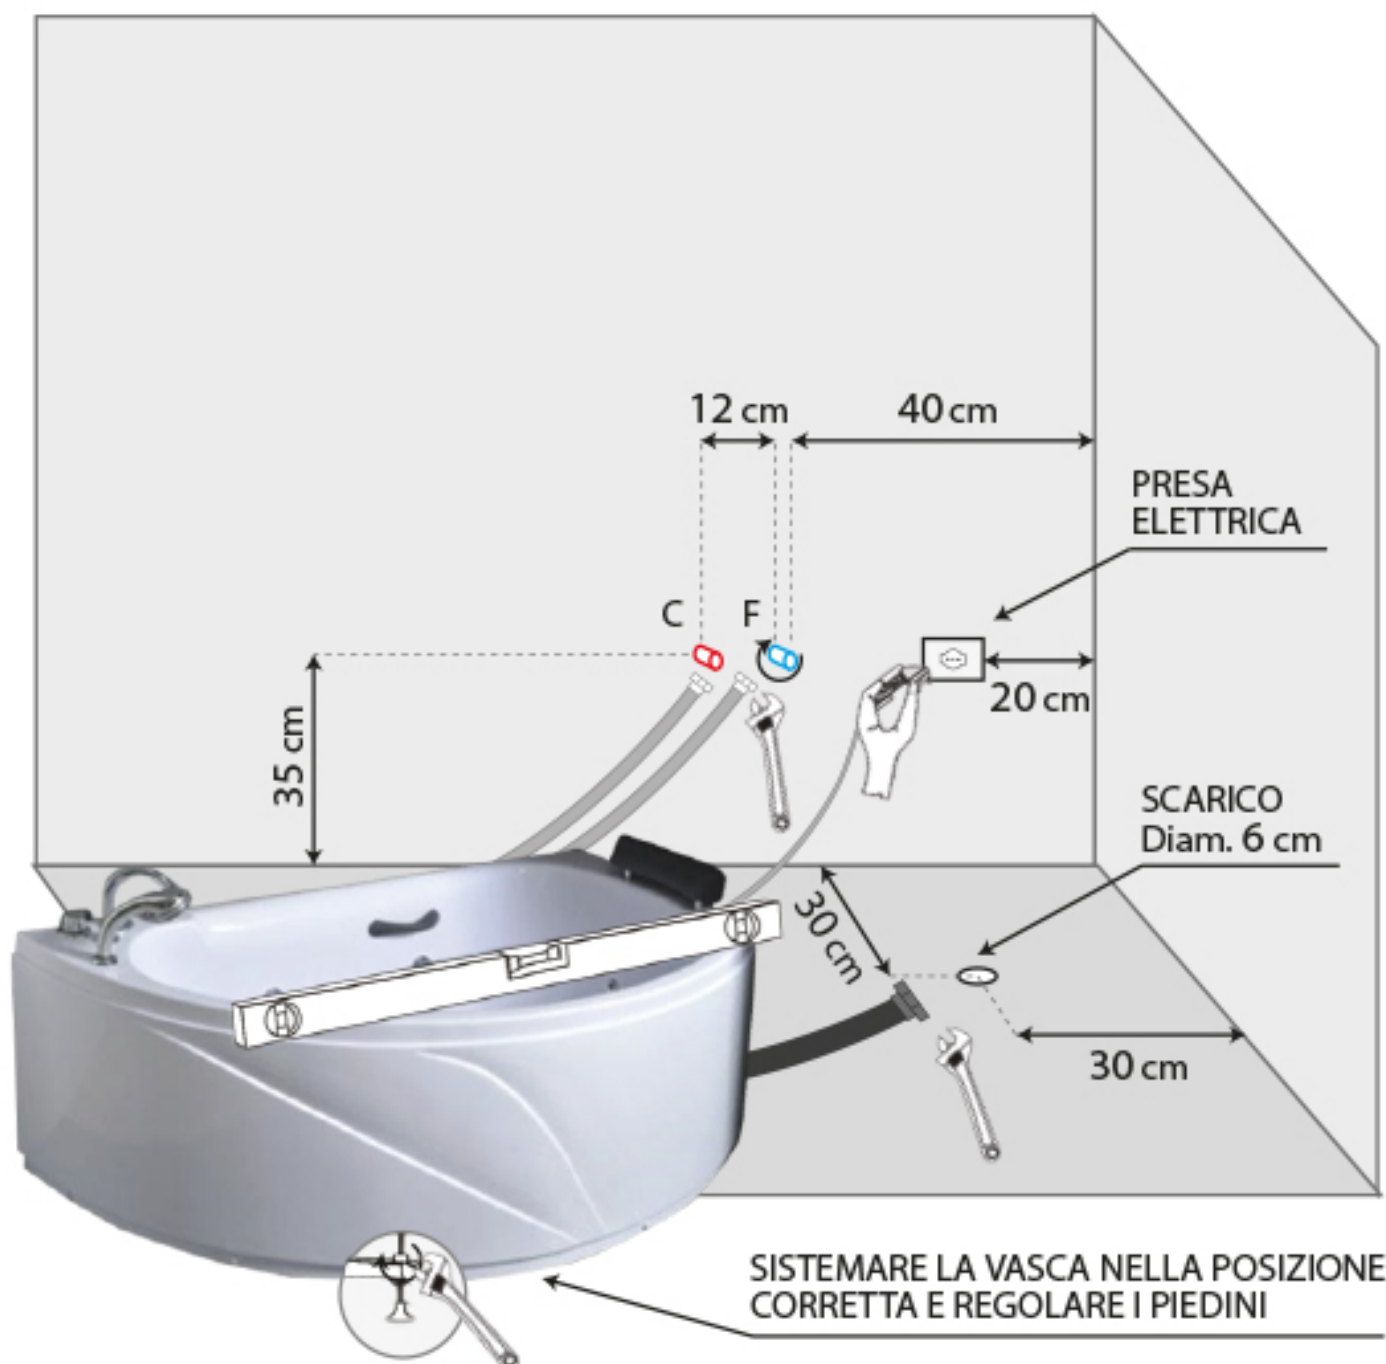

Vasca idromassaggio White Natur

PER NON ROMPERE LE PIASTRELLE, IN DOTAZIONE RACCORDI FLESSIBILI PER ALLACCIARSI ANCHE SU IMPIANTI GIA' ESISTENTI

Servizio Clienti

0286882338

WWW.IMPORTFORME.IT