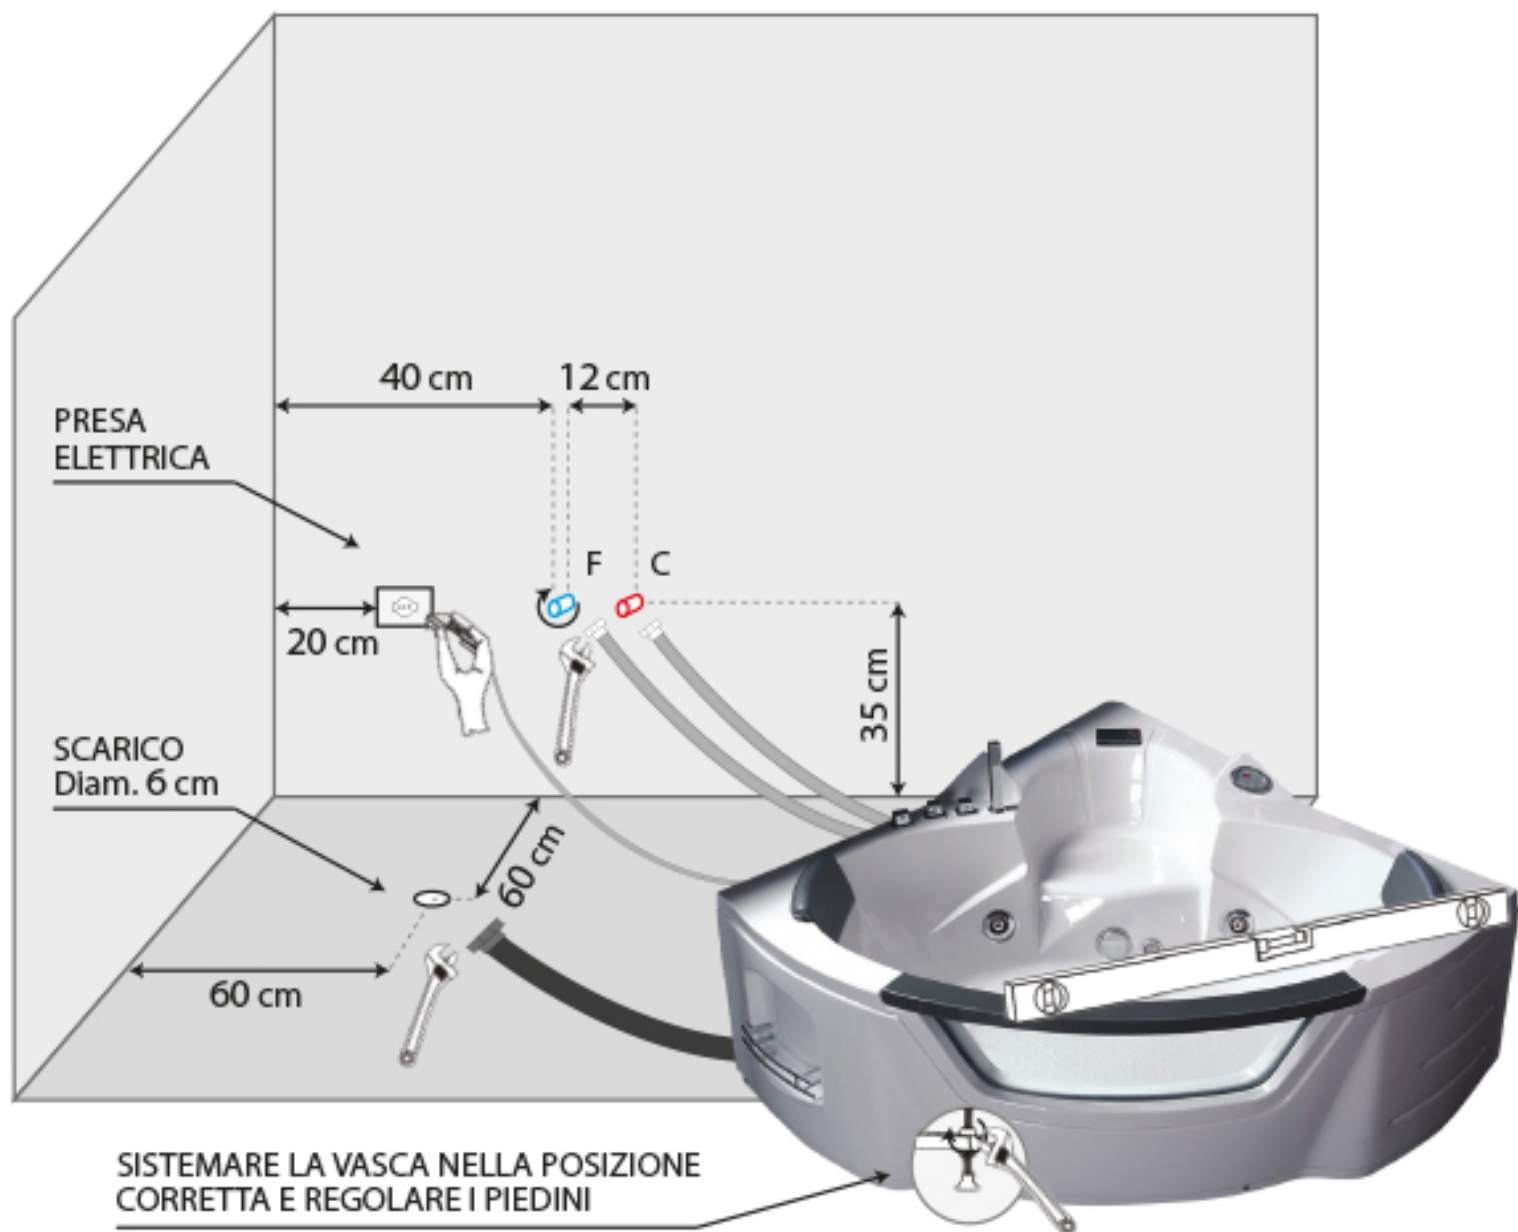

Vasca idromassaggio Easy Life

PER NON ROMPERE LE PIASTRELLE, IN DOTAZIONE RACCORDI FLESSIBILI PER ALLACCIARSI ANCHE SU IMPIANTI GIA' ESISTENTI

Servizio Clienti

0286882338

WWW.IMPORTFORME.IT