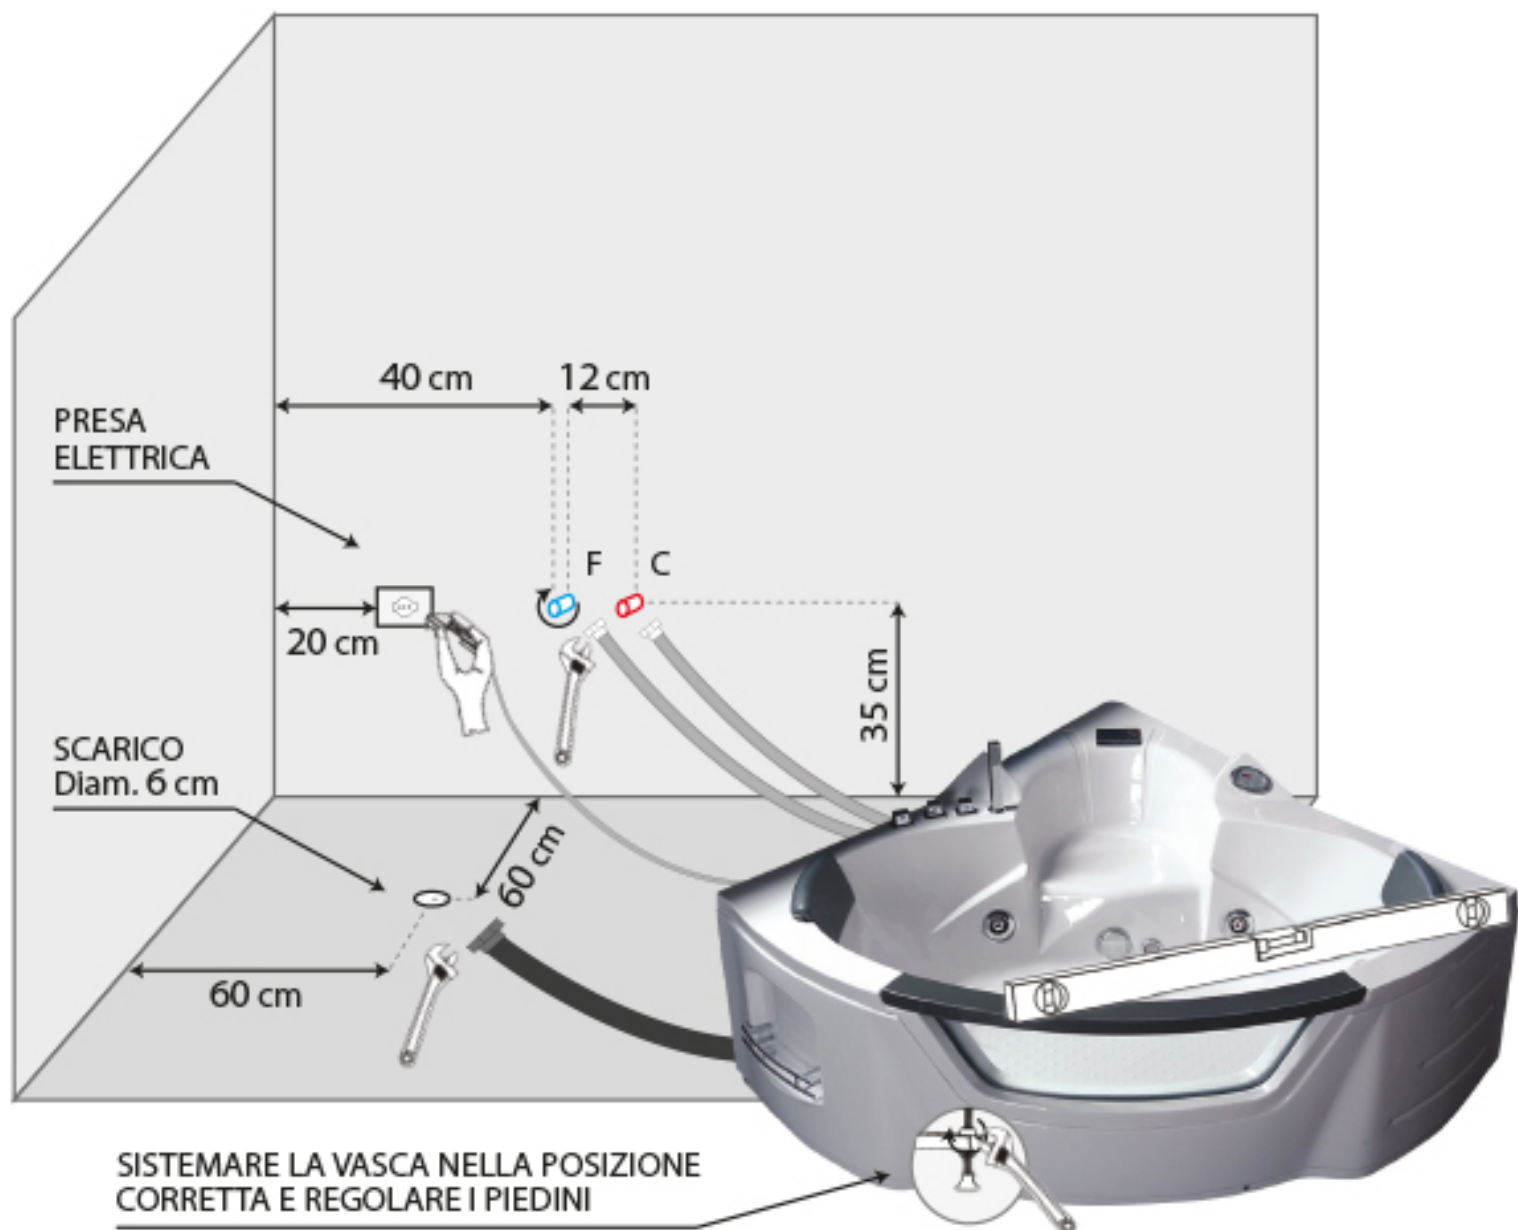

Vasca idromassaggio Easy Life

PER NON ROMPERE LE PIASTRELLE, IN DOTAZIONE RACCORDI FLESSIBILI PER ALLACCIARSI ANCHE SU IMPIANTI GIA' ESISTENTI

Servizio Clienti

0286882338

WWW.IMPORTFORME.IT