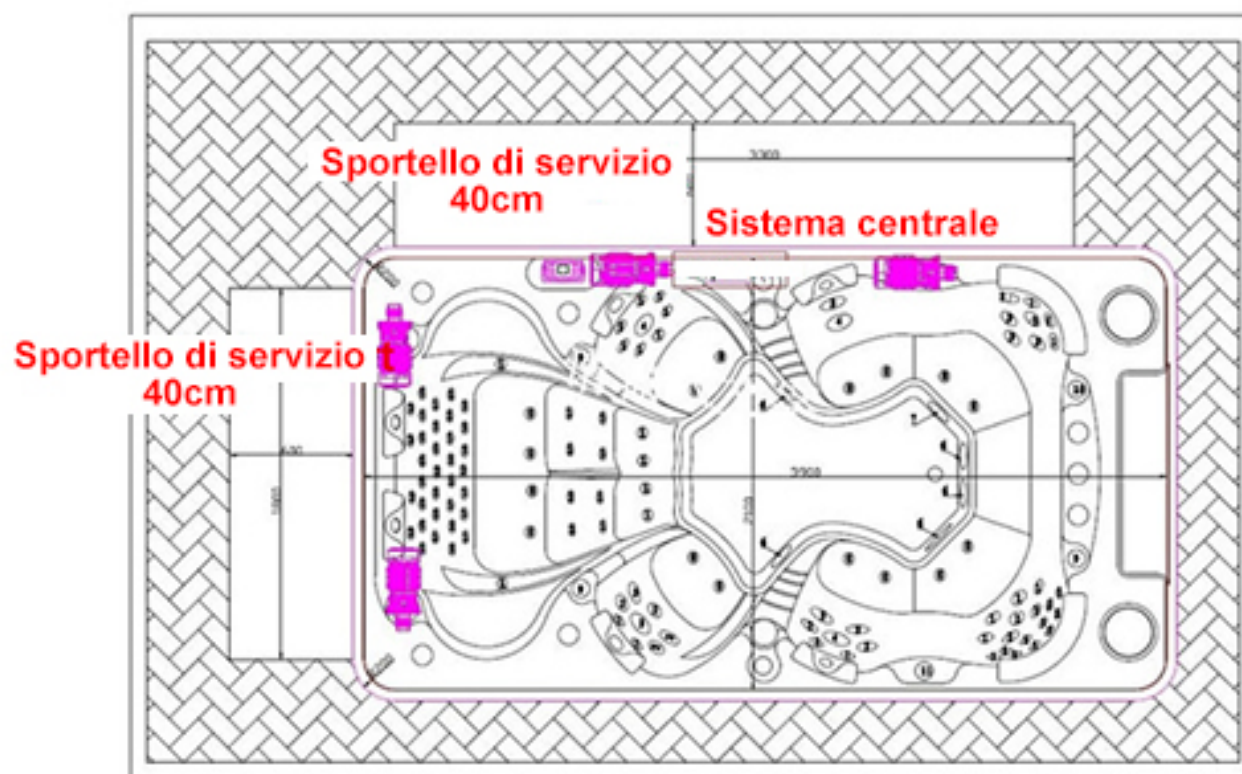

Vasca SPA Millionare

DIMENSIONI PRODOTTO: 4000x2200x940mm

Pavimento galleggiante

Servizio Clienti

0286882338

WWW.IMPORTFORME.IT