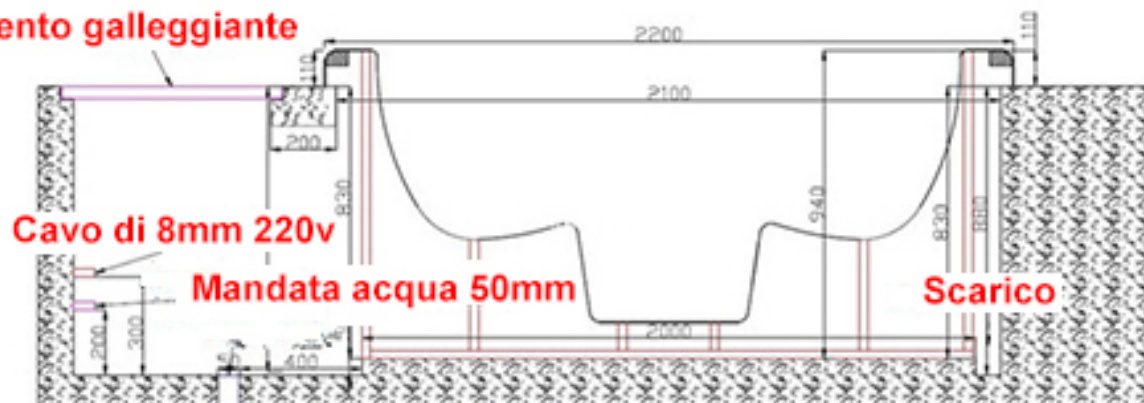

Vasca SPA Millionare

DIMENSIONI PRODOTTO: 4000x2200x940mm

Pavimento galleggiante

Servizio Clienti

0286882338

WWW.IMPORTFORME.IT