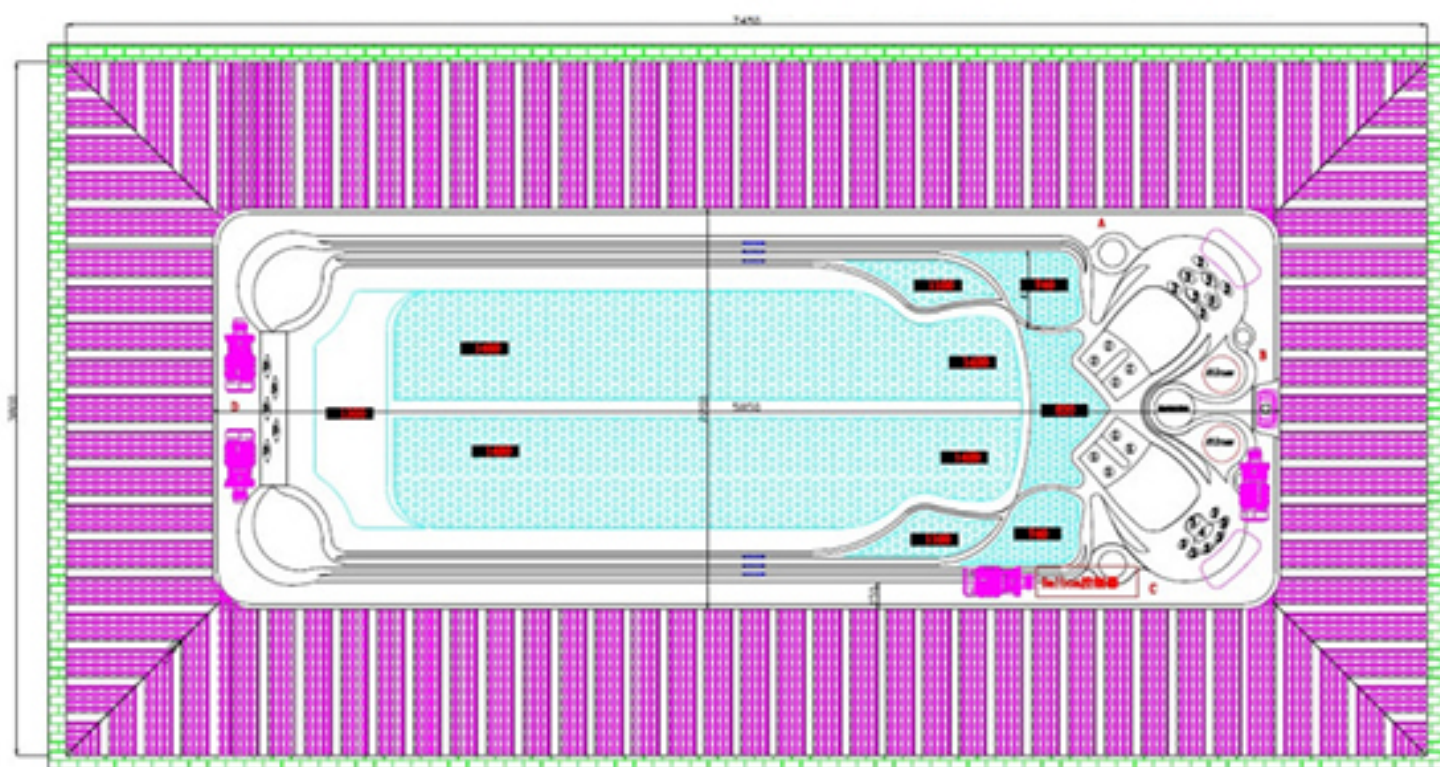

Vasca Nuoto Controcorrente Special & SPA

DIMENSIONI PRODOTTO: 5850x2200x1580mm

Servizio Clienti

0286882338

WWW.IMPORTFORME.IT