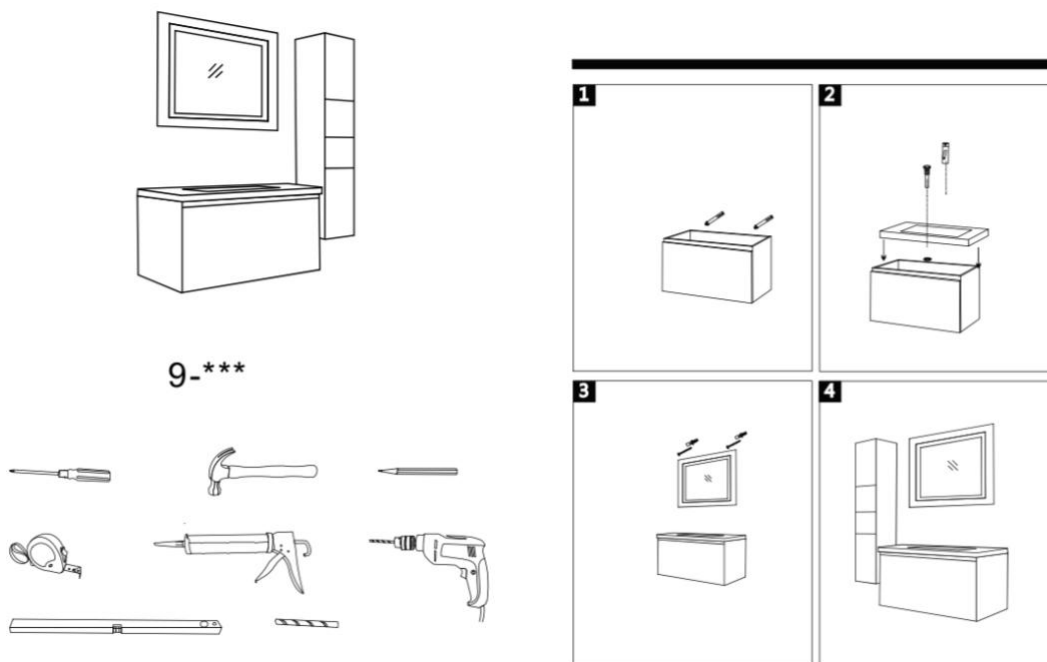

Il **mobile bagno moderno** Istambule lo specchio possono essere fissati a muro con le viti e tasselli in dotazione.

Successivamente il lavabo va fissato al mobile.