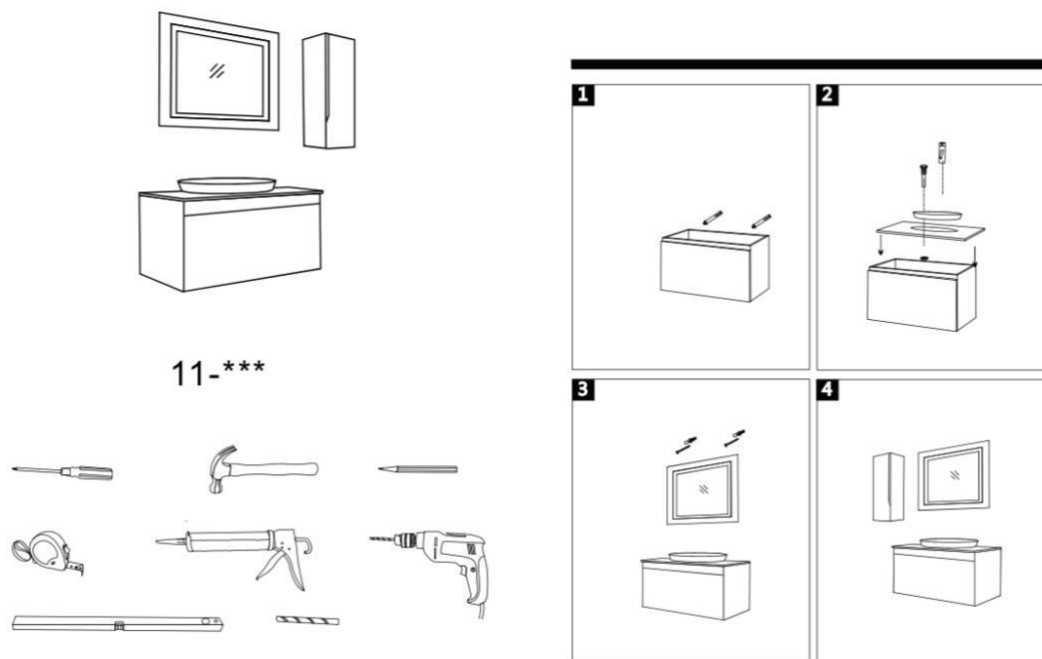

**Dimensioni** mobile: 70\*50\*58 cm. Specchiera: 80\*6.5\*60 cm. Colonna laterale: 30\*25\*100 cm.

[Mobile Arredo Bagno Las Vegas 80cm](#)

**Dimensioni:** mobile: 80\*50\*58 cm. Specchiera: 80\*6.5\*60 cm. Colonna laterale: 30\*25\*100 cm.

La Colonna laterale, il **mobile bagno moderno** Las Vegas e lo specchio possono essere fissati a muro con le viti e tasselli in dotazione.

Successivamente il lavabo va fissato al mobile.

Per maggiori informazioni sui nostri mobili bagno moderni contattaci al nostro servizio clienti