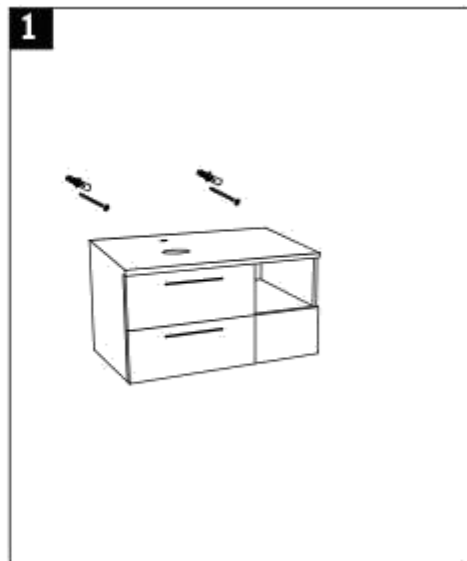

MOBILE BAGNO MODERNO LONDON

Mobile bagno sospeso moderno

Dimensioni mobile: 100*50*55 cm Specchiera: 98*80

E' possibile abbinare a parte anche la colonna sospesa laterale.

I cassetti sono tutti a chiusura ammortizzata e rallentata.

Guarda tutti i modelli disponibili e acquista direttamente online.

Clicca sul link

[ARREDO BAGNO MODERNO](#)

OL-100LM

Mobile bagno sospeso London

Il **mobile bagno sospeso moderno London** può essere fissato a muro con le apposite viti e tasselli.