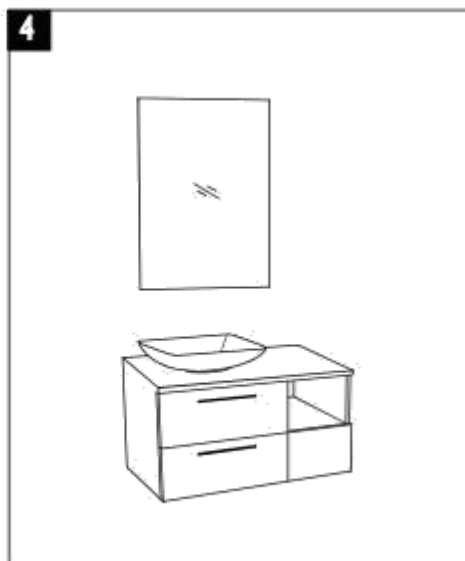

MOBILE BAGNO MODERNO LONDON

Mobile bagno sospeso moderno

Dimensioni mobile: 100*50*55 cm Specchiera: 98*80

E' possibile abbinare a parte anche la colonna sospesa laterale.

I cassetti sono tutti a chiusura ammortizzata e rallentata.

Guarda tutti i modelli disponibili e acquista direttamente online.

Clicca sul link

[ARREDO BAGNO MODERNO](#)

OL-100LM

Mobile bagno sospeso London

Il **mobile bagno sospeso moderno London** può essere fissato a muro con le apposite viti e tasselli.