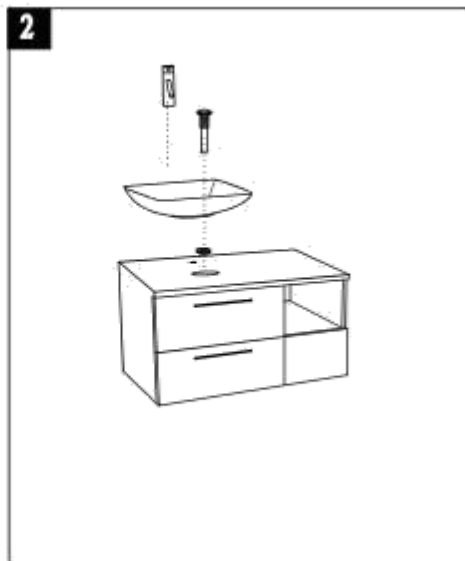

MOBILE BAGNO MODERNO LONDON

Mobile bagno sospeso moderno

Dimensioni mobile: 100*50*55 cm Specchiera: 98*80

E' possibile abbinare a parte anche la colonna sospesa laterale.

I cassetti sono tutti a chiusura ammortizzata e rallentata.

Guarda tutti i modelli disponibili e acquista direttamente online.

Clicca sul link

[ARREDO BAGNO MODERNO](#)

OL-100LM

Mobile bagno sospeso London

Il **mobile bagno sospeso moderno London** può essere fissato a muro con le apposite viti e tasselli.