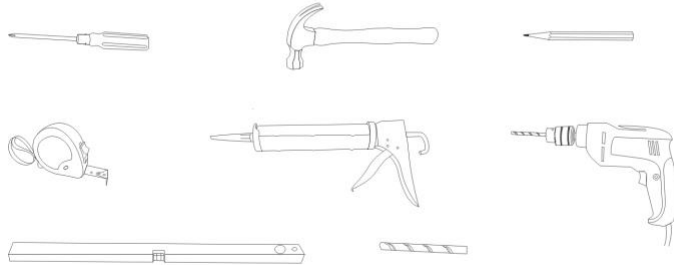

MOBILE SOSPESO MODERNO ELISIR

Mobile bagno sospeso moderno Dimensioni mobile: 82X64 cm Specchiera: 80X60 cm.

Misure scaffalatura 30x30 cm

I cassetti sono tutti a chiusura ammortizzata e rallentata.

Guarda tutti i modelli disponibili e acquista direttamente online.
Clicca sul link

[MOBILI BAGNO MODERNI](#)

OL-1087

E' possibile aggiungere a parte anche la colonna sospesa laterale (disponibile in 3 colori diversi) al costo di **69€** (**se acquisti più di un mobile insieme paghi una sola spesa di spedizione**).

Guarda tutti i modelli disponibili e acquista direttamente online.

Clicca sul link

[ARREDO BAGNO MODERNO](#)

Mobile bagno sospeso ELISIR

Il **mobile bagno nero moderno** ELISIR può essere fissato a muro con le apposite viti e tasselli.