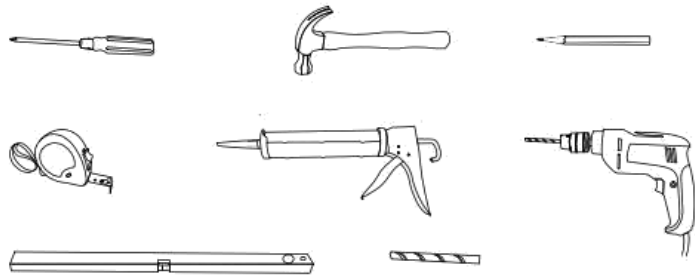

MOBILE BAGNO MODERNO URBAN

Mobile bagno sospeso moderno Dimensioni mobile: 100x39x49 cm Specchiera: 78x80 cm.

Il mobile sospeso Urban è disponibile in 3 diverse colorazioni

- [Mobile Bagno sospeso Rovere](#)
- [Mobile Bagno sospeso Bianco](#)
- [Mobile Bagno sospeso Grigio](#)

Guarda tutti i modelli disponibili e acquista direttamente online.

Clicca sul link

[ARREDO BAGNO MODERNO](#)

OL-100

Mobile bagno sospeso URBAN

Il **mobile bagno sospeso moderno** Urban può essere fissato a muro con le apposite viti e tasselli.