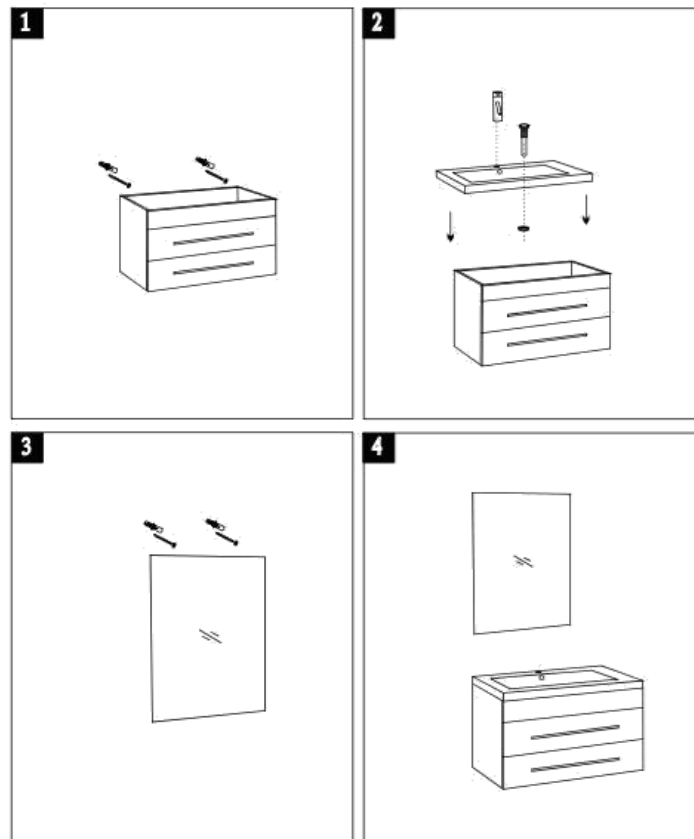

MOBILE BAGNO MODERNO URBAN

Mobile bagno sospeso moderno Dimensioni mobile: 100x39x49 cm Specchiera: 78x80 cm.

Il mobile sospeso Urban è disponibile in 3 diverse colorazioni

- [Mobile Bagno sospeso Rovere](#)
- [Mobile Bagno sospeso Bianco](#)
- [Mobile Bagno sospeso Grigio](#)

Guarda tutti i modelli disponibili e acquista direttamente online.

Clicca sul link

[ARREDO BAGNO MODERNO](#)

OL-100

Mobile bagno sospeso URBAN

Il **mobile bagno sospeso moderno** Urban può essere fissato a muro con le apposite viti e tasselli.