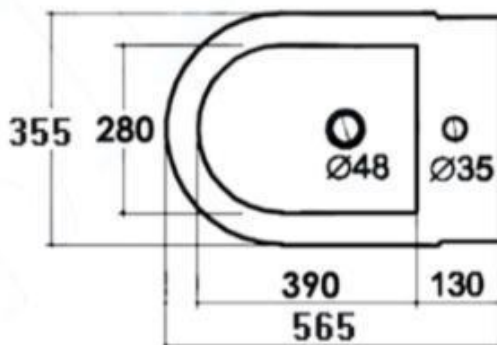

SANITARI FILO MURO MODERNI

SCHEDA TECNICA

Per vedere tutti i modelli clicca su [SANITARI BAGNO](#)

Bidet Filo Muro Easy

Per acquistarlo clicca su

[BIDET FILO MURO EASY](#)

Qui sopra sono illustrate le misure del **bidet filo muro**, prima di effettuare il montaggio bisogna consultare questa scheda tecnica.