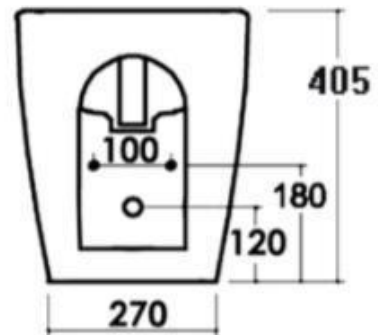

SANITARI FILO MURO MODERNI

SCHEDA TECNICA

Per vedere tutti i modelli clicca su [SANITARI BAGNO](#)

Bidet Filo Muro Easy

Per acquistarlo clicca su

[BIDET FILO MURO EASY](#)

Qui sopra sono illustrate le misure del **bidet filo muro**, prima di effettuare il montaggio bisogna consultare questa scheda tecnica.