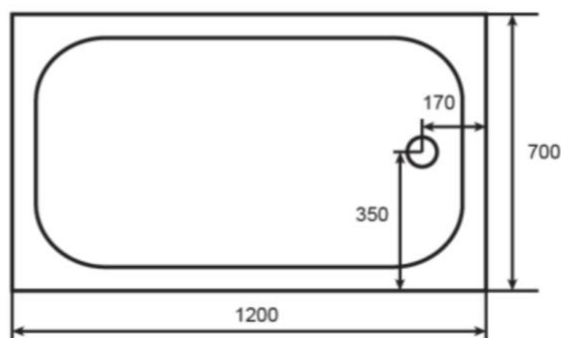

BOX DOCCIA IDROMASSAGGIO

Modello AIR 70 X 120

SIZE: 700x1200

Misure box doccia idromassaggio AIR: 70Lx120Lx215A

Box doccia idromassaggio Air 70 x 120

Il **box doccia idromassaggio** viene fornito con i seguenti accessori inclusi nel prezzo:

Il modello BOX DOCCIA IDROMASSAGGIO AIR è disponibile sia bianco che nero, modello destro o sinistro anche nelle misure: 70x90; 70x100; 70x110; 70x130; 70x140; 70x150; 70x160.

Per visionare tutti i modelli e i prezzi clicca su: