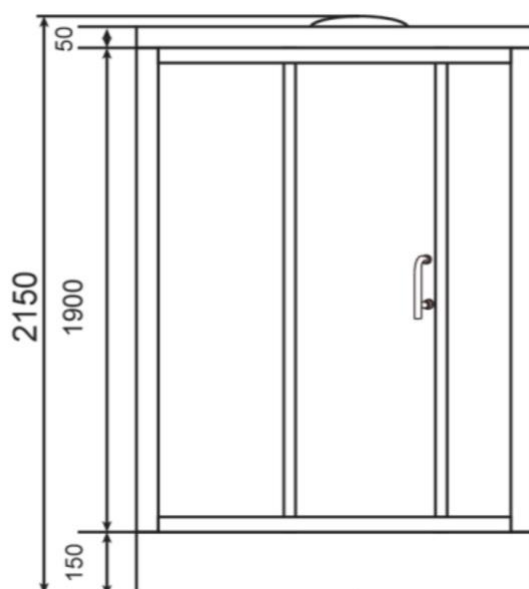

BOX DOCCIA IDROMASSAGGIO

Modello AIR 70 X 120

SIZE: 700x1200

Misure box doccia idromassaggio AIR: 70Lx120Lx215A

Box doccia idromassaggio Air 70 x 120

Il **box doccia idromassaggio** viene fornito con i seguenti accessori inclusi nel prezzo:

- piletta di scarico
- rubinetteria compresa di deviatore di flusso
- corrugato di scarico flessibile per allacciarsi a impianti già esistenti senza rompere le piastrelle
- radio, luce interna
- piatto doccia in resina ABS con telaio
- soffione centrale
- 6 getti idromassaggio spalle e schiena
- appoggia flaconi per bagno schiuma

Il modello BOX DOCCIA IDROMASSAGGIO AIR è disponibile sia bianco che nero, modello destro o sinistro anche nelle misure: 70x90; 70x100; 70x110; 70x130; 70x140; 70x150; 70x160.

Per visionare tutti i modelli e i prezzi clicca su: