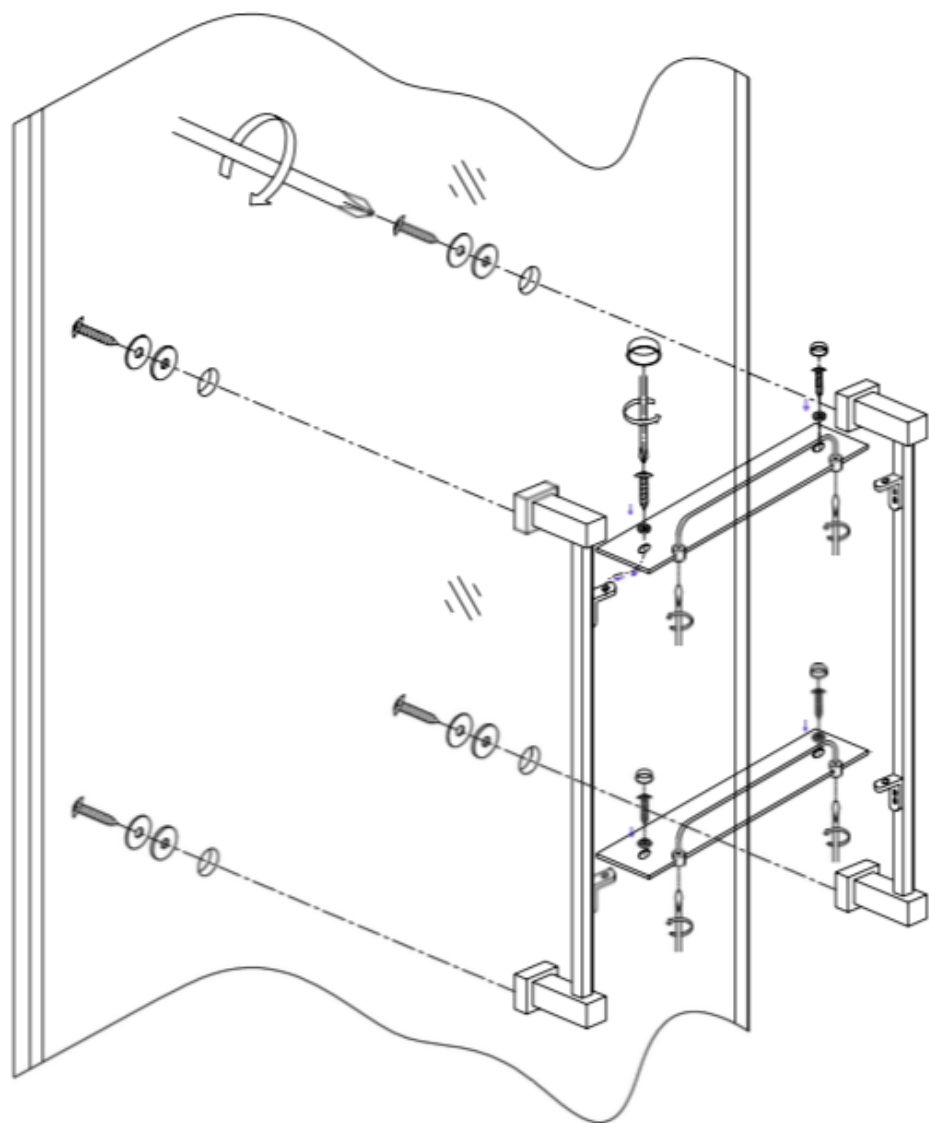

Box Doccia Idromassaggio Modello White Eden – Manuale di Montaggio

Doccia Idromassaggio

In questo manuale è illustrata la procedura di montaggio della **cabina doccia idromassaggio**. Prima di effettuare il montaggio consigliamo di consultare il presente manuale di istruzioni per effettuare un montaggio a regola d'arte.

WHITE EDEN [Box Doccia Idromassaggio sauna e bagno turco](#) 80x80

WHITE EDEN [Box Doccia Idromassaggio sauna e bagno turco](#) 90x90

WHITE EDEN [Box Doccia Idromassaggio sauna e bagno turco](#) 95x95

Per maggiori informazioni su tutte le nostre box cabina doccia idromassaggio contatta il nostro servizio clienti

1/4

2/4

3/4

4/4

6

X1

X1

X1