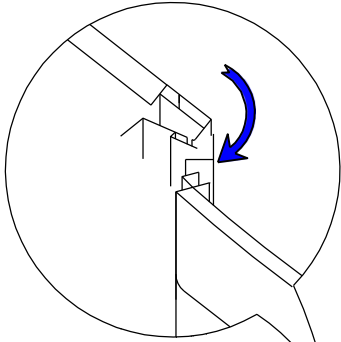

WHITE EDEN [Box Doccia Idromassaggio sauna e bagno turco](#) 80x80

WHITE EDEN [Box Doccia Idromassaggio sauna e bagno turco](#) 90x90

WHITE EDEN [Box Doccia Idromassaggio sauna e bagno turco](#) 95x95

Per maggiori informazioni su tutte le nostre box cabina doccia idromassaggio contatta il nostro servizio clienti

1/4

2/4

3/4

4/4

6

X1

X1

X1