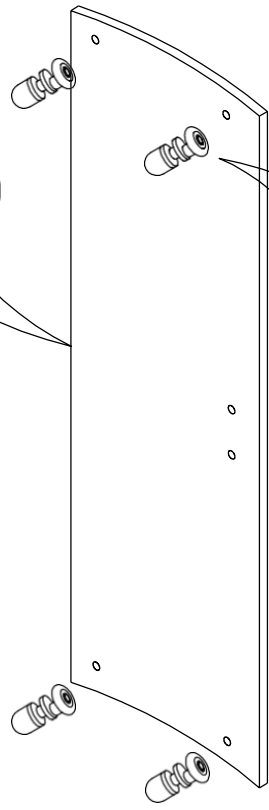

Box Doccia Idromassaggio Modello White Eden – Manuale di Montaggio

Doccia Idromassaggio

In questo manuale è illustrata la procedura di montaggio della **cabina doccia idromassaggio**. Prima di effettuare il montaggio consigliamo di consultare il presente manuale di istruzioni per effettuare un montaggio a regola d'arte.

1/4

2/4

3/4

4/4

6

X1

X1

X1