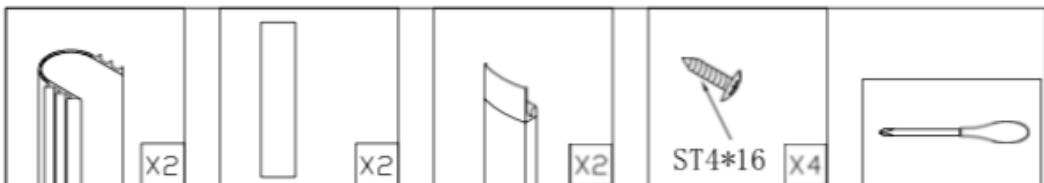

WHITE EDEN [Box Doccia Idromassaggio sauna e bagno turco](#) 80x80

WHITE EDEN [Box Doccia Idromassaggio sauna e bagno turco](#) 90x90

WHITE EDEN [Box Doccia Idromassaggio sauna e bagno turco](#) 95x95

Per maggiori informazioni su tutte le nostre box cabina doccia idromassaggio contatta il nostro servizio clienti

1/4

2/4

3/4

4/4

6

X1

X1

X1