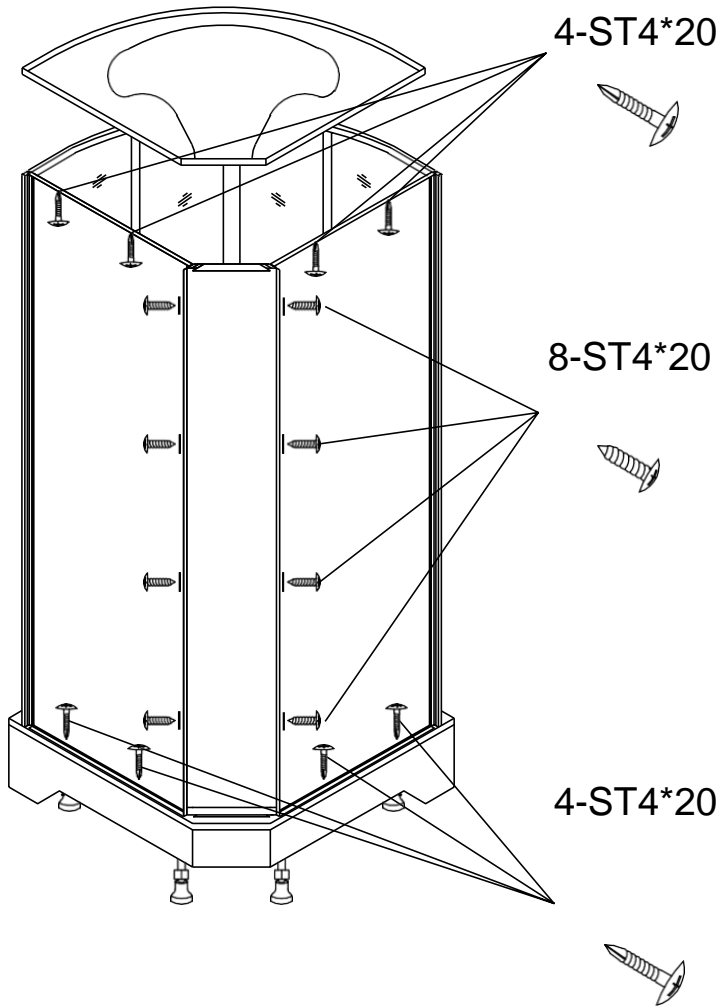

Box Doccia Idromassaggio Modello White Eden – Manuale di Montaggio

Doccia Idromassaggio

In questo manuale è illustrata la procedura di montaggio della **cabina doccia idromassaggio**. Prima di effettuare il montaggio consigliamo di consultare il presente manuale di istruzioni per effettuare un montaggio a regola d'arte.

WHITE EDEN [Box Doccia Idromassaggio 80x80](#)

WHITE EDEN [Box Doccia Idromassaggio 90x90](#)

WHITE EDEN [Box Doccia Idromassaggio 95x95](#)

Il **Box Doccia Idromassaggio** White Eden è disponibile anche nelle versioni con bagno turco integrato, clicca sui seguenti link per visionare i prezzi e i modelli:

WHITE EDEN [Box Doccia Idromassaggio sauna e bagno turco](#) 80x80

WHITE EDEN [Box Doccia Idromassaggio sauna e bagno turco](#) 90x90

WHITE EDEN [Box Doccia Idromassaggio sauna e bagno turco](#) 95x95

Per maggiori informazioni su tutte le nostre box cabina doccia idromassaggio contatta il nostro servizio clienti

1/4

2/4

3/4

4/4

6

X1

X1

X1