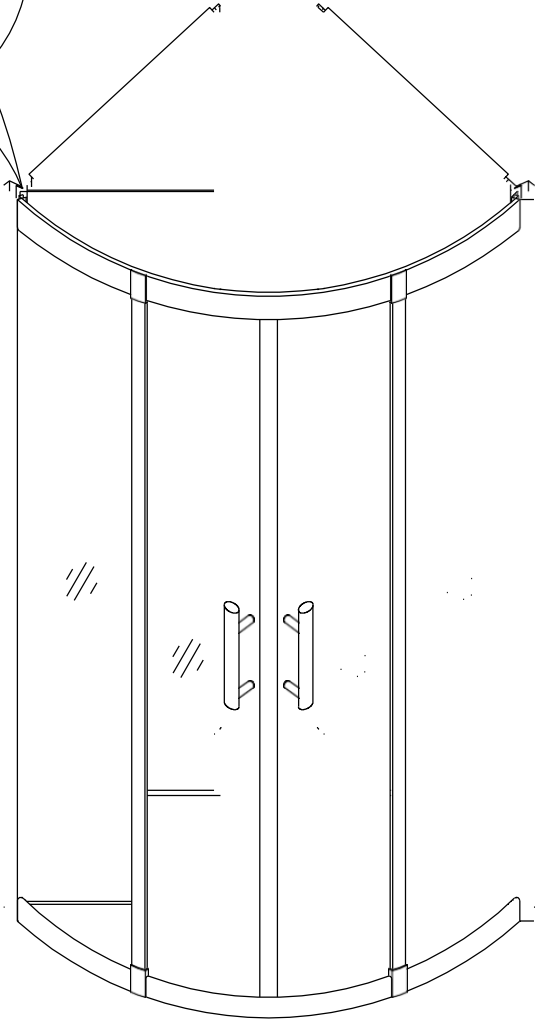

Box Doccia Idromassaggio Modello White Eden – Manuale di Montaggio

Doccia Idromassaggio

In questo manuale è illustrata la procedura di montaggio della **cabina doccia idromassaggio**. Prima di effettuare il montaggio consigliamo di consultare il presente manuale di istruzioni per effettuare un montaggio a regola d'arte.

WHITE EDEN [Box Doccia Idromassaggio 80x80](#)

WHITE EDEN [Box Doccia Idromassaggio 90x90](#)

WHITE EDEN [Box Doccia Idromassaggio 95x95](#)

Il **Box Doccia Idromassaggio** White Eden è disponibile anche nelle versioni con bagno turco integrato, clicca sui seguenti link per visionare i prezzi e i modelli:

WHITE EDEN [Box Doccia Idromassaggio sauna e bagno turco](#) 80x80

WHITE EDEN [Box Doccia Idromassaggio sauna e bagno turco](#) 90x90

WHITE EDEN [Box Doccia Idromassaggio sauna e bagno turco](#) 95x95

Per maggiori informazioni su tutte le nostre box cabina doccia idromassaggio contatta il nostro servizio clienti

1/4

2/4

3/4

4/4

6

X1

X1

X1