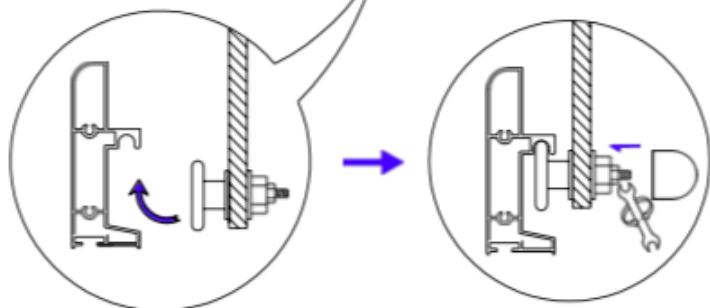

WHITE EDEN [Box Doccia Idromassaggio sauna e bagno turco](#) 80x80

WHITE EDEN [Box Doccia Idromassaggio sauna e bagno turco](#) 90x90

WHITE EDEN [Box Doccia Idromassaggio sauna e bagno turco](#) 95x95

Per maggiori informazioni su tutte le nostre box cabina doccia idromassaggio contatta il nostro servizio clienti

1/4

2/4

3/4

4/4

6

X1

X1

X1