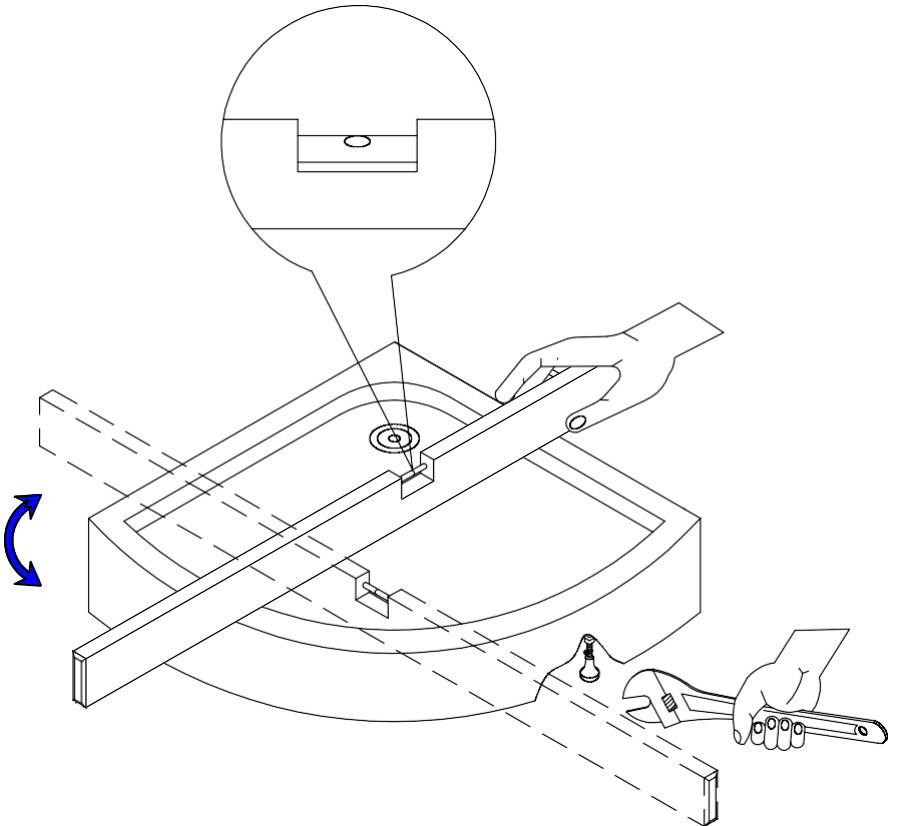

Box Doccia Idromassaggio Modello White Eden – Manuale di Montaggio

Doccia Idromassaggio

In questo manuale è illustrata la procedura di montaggio della **cabina doccia idromassaggio**. Prima di effettuare il montaggio consigliamo di consultare il presente manuale di istruzioni per effettuare un montaggio a regola d'arte.

1/4

2/4

3/4

4/4

6

X1

X1

X1