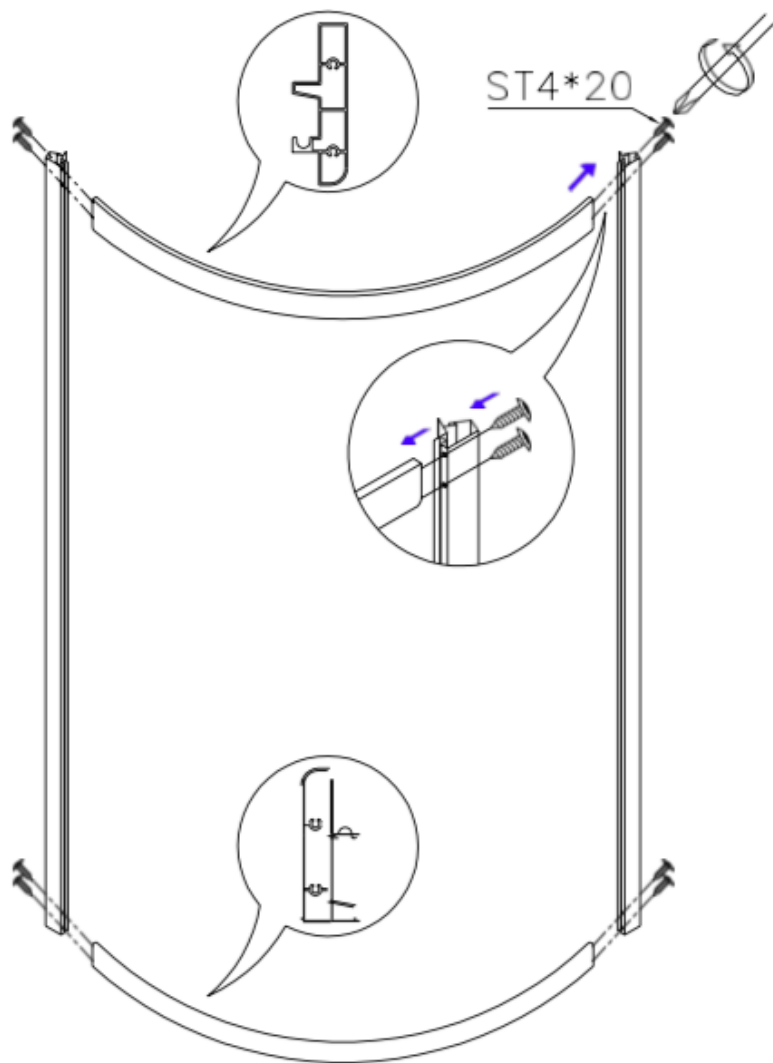

Box Doccia Idromassaggio Modello White Eden – Manuale di Montaggio

Doccia Idromassaggio

In questo manuale è illustrata la procedura di montaggio della **cabina doccia idromassaggio**. Prima di effettuare il montaggio consigliamo di consultare il presente manuale di istruzioni per effettuare un montaggio a regola d'arte.

WHITE EDEN [Box Doccia Idromassaggio 80x80](#)

WHITE EDEN [Box Doccia Idromassaggio 90x90](#)

WHITE EDEN [Box Doccia Idromassaggio 95x95](#)

Il **Box Doccia Idromassaggio** White Eden è disponibile anche nelle versioni con bagno turco integrato, clicca sui seguenti link per visionare i prezzi e i modelli:

WHITE EDEN [Box Doccia Idromassaggio sauna e bagno turco](#) 80x80

WHITE EDEN [Box Doccia Idromassaggio sauna e bagno turco](#) 90x90

WHITE EDEN [Box Doccia Idromassaggio sauna e bagno turco](#) 95x95

Per maggiori informazioni su tutte le nostre box cabina doccia idromassaggio contatta il nostro servizio clienti

1/4

2/4

3/4

4/4

6

X1

X1

X1