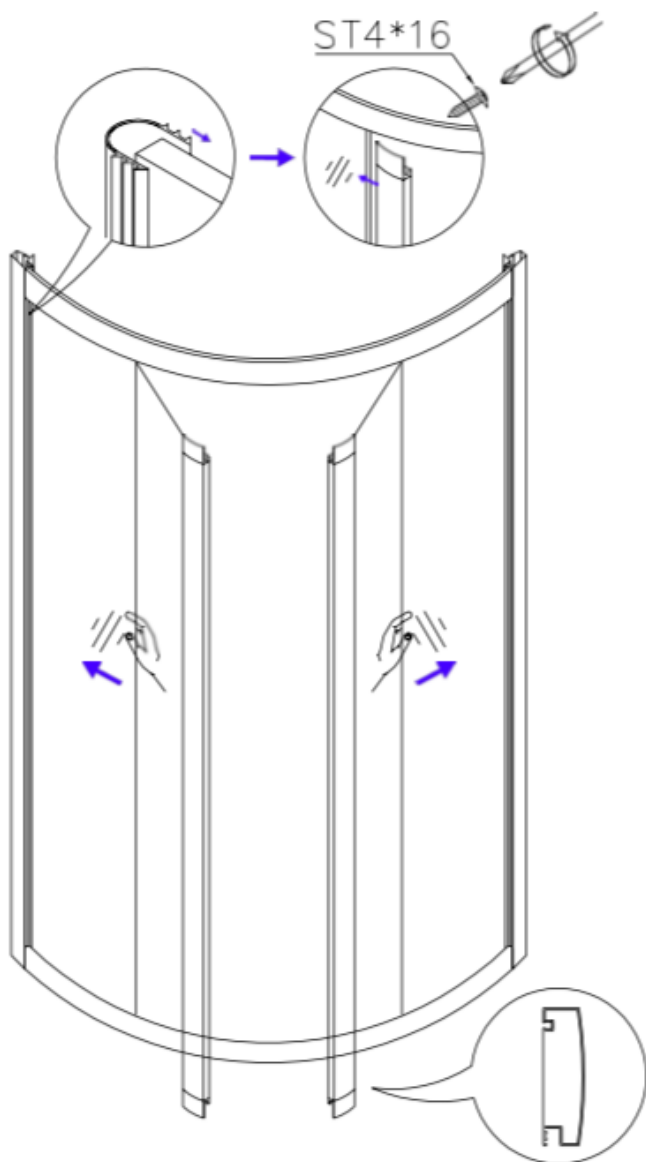

Box Doccia Idromassaggio Modello White Eden – Manuale di Montaggio

Doccia Idromassaggio

In questo manuale è illustrata la procedura di montaggio della **cabina doccia idromassaggio**. Prima di effettuare il montaggio consigliamo di consultare il presente manuale di istruzioni per effettuare un montaggio a regola d'arte.

WHITE EDEN [Box Doccia Idromassaggio 80x80](#)

WHITE EDEN [Box Doccia Idromassaggio 90x90](#)

WHITE EDEN [Box Doccia Idromassaggio 95x95](#)

Il **Box Doccia Idromassaggio** White Eden è disponibile anche nelle versioni con bagno turco integrato, clicca sui seguenti link per visionare i prezzi e i modelli:

WHITE EDEN [Box Doccia Idromassaggio sauna e bagno turco](#) 80x80

WHITE EDEN [Box Doccia Idromassaggio sauna e bagno turco](#) 90x90

WHITE EDEN [Box Doccia Idromassaggio sauna e bagno turco](#) 95x95

Per maggiori informazioni su tutte le nostre box cabina doccia idromassaggio contatta il nostro servizio clienti

1/4

2/4

3/4

4/4

6

X1

X1

X1