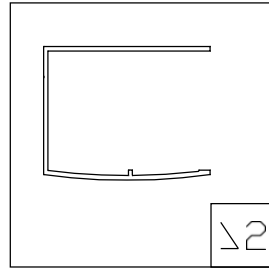

Il modello semicircolare ITRIA permette di posizionare la **cabina doccia** direttamente all'angolo.

I profili e le cerniere sono realizzati completamente in alluminio anodizzato, leggero e resistente.

Questa **cabina doccia** ha una chiusura magnetica e guarnizioni blocca acqua incluse nel prezzo. La tolleranza di regolazione del **box doccia** ITRIA è di -2 cm per entrambi i lati.

Il **box doccia semicircolare** ITRIA ha 3 tipi di vetri diversi:

- **vetri trasparenti**
- **vetri satinati**
- **vetri fumè**

Misure

La cabina doccia semicircolare ITRIA è disponibile nelle seguenti misure:

- *80x80*
- *90x90*
- *70x90*
- *70x100*
- *70x120*

L'altezza dei vetri è sempre di 185cm