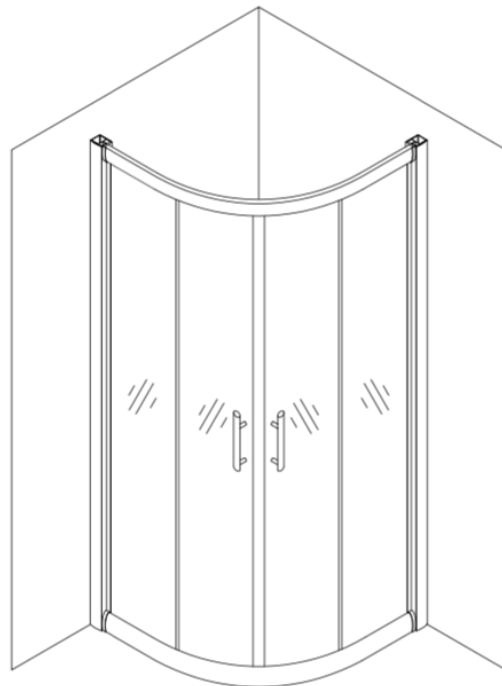

BOX DOCCIA

Cabina Doccia Semicircolare Itria

(MANUALE DI MONTAGGIO)

Per vedere i prezzi e i diversi modelli clicca su [BOX DOCCIA PREZZI](#)

Per contattarci telefonicamente clicca sul numero di telefono

(LUN VEN 9-12:30 15-19:30 SAB 9-13)

Per richiedere un ricambio clicca su [Assistenza Import for Me](#)