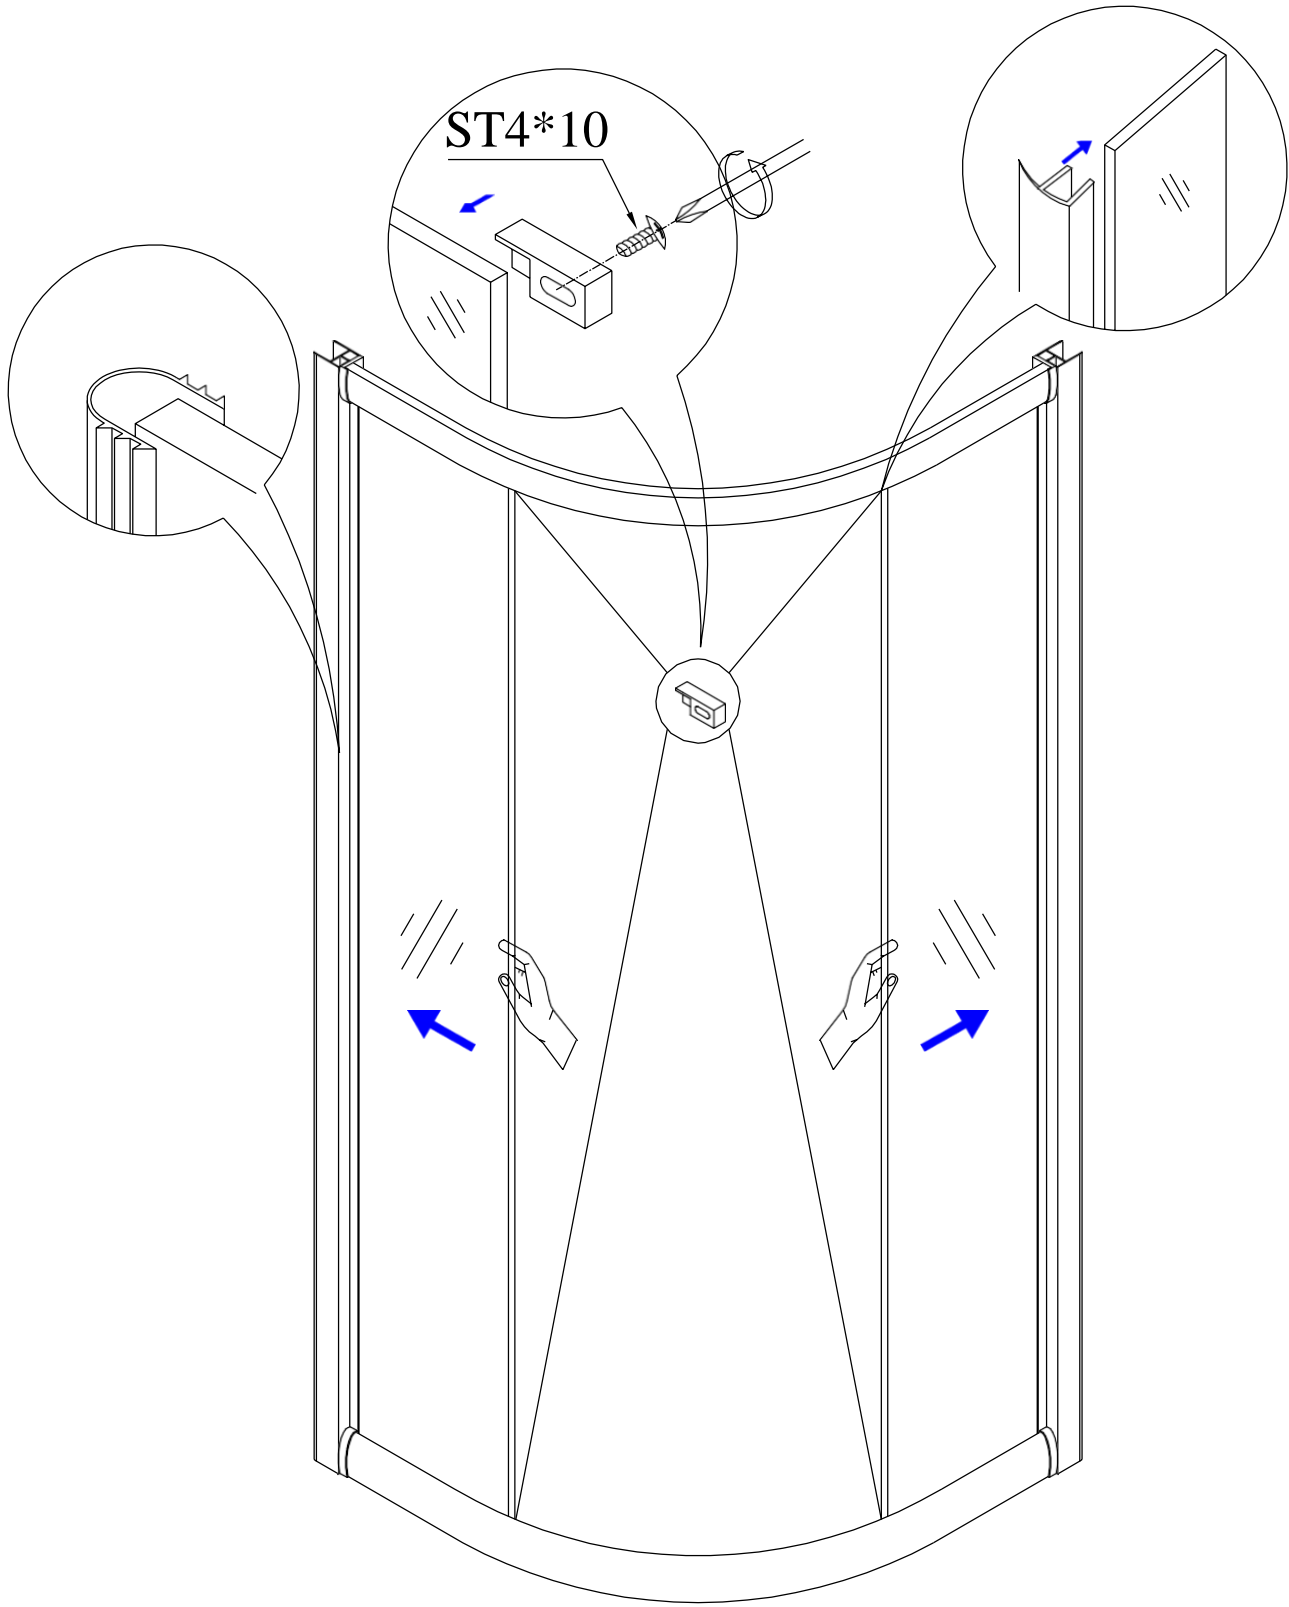

Il modello semicircolare ITRIA permette di posizionare la **cabina doccia** direttamente all'angolo.

I profili e le cerniere sono realizzati completamente in alluminio anodizzato, leggero e resistente.

Questa **cabina doccia** ha una chiusura magnetica e guarnizioni blocca acqua incluse nel prezzo. La tolleranza di regolazione del **box doccia** ITRIA è di -2 cm per entrambi i lati.

Il **box doccia semicircolare** ITRIA ha 3 tipi di vetri diversi:

- **vetri trasparenti**
- **vetri satinati**
- **vetri fumè**

Misure

La cabina doccia semicircolare ITRIA è disponibile nelle seguenti misure:

- *80x80*
- *90x90*
- *70x90*
- *70x100*
- *70x120*

L'altezza dei vetri è sempre di 185cm

X2

X2

ST4*10

X4

ST4*30

X6

X2

ST4*10