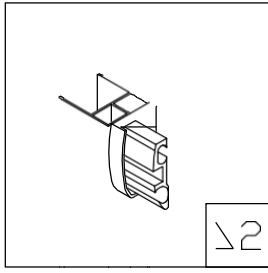

Il modello semicircolare ITRIA permette di posizionare la **cabina doccia** direttamente all'angolo.

I profili e le cerniere sono realizzati completamente in alluminio anodizzato, leggero e resistente.

Questa **cabina doccia** ha una chiusura magnetica e guarnizioni blocca acqua incluse nel prezzo. La tolleranza di regolazione del **box doccia** ITRIA è di -2 cm per entrambi i lati.

Il **box doccia semicircolare** ITRIA ha 3 tipi di vetri diversi:

- **vetri trasparenti**
- **vetri satinati**
- **vetri fumè**

Misure

La cabina doccia semicircolare ITRIA è disponibile nelle seguenti misure:

- *80x80*
- *90x90*
- *70x90*
- *70x100*
- *70x120*

L'altezza dei vetri è sempre di 185cm