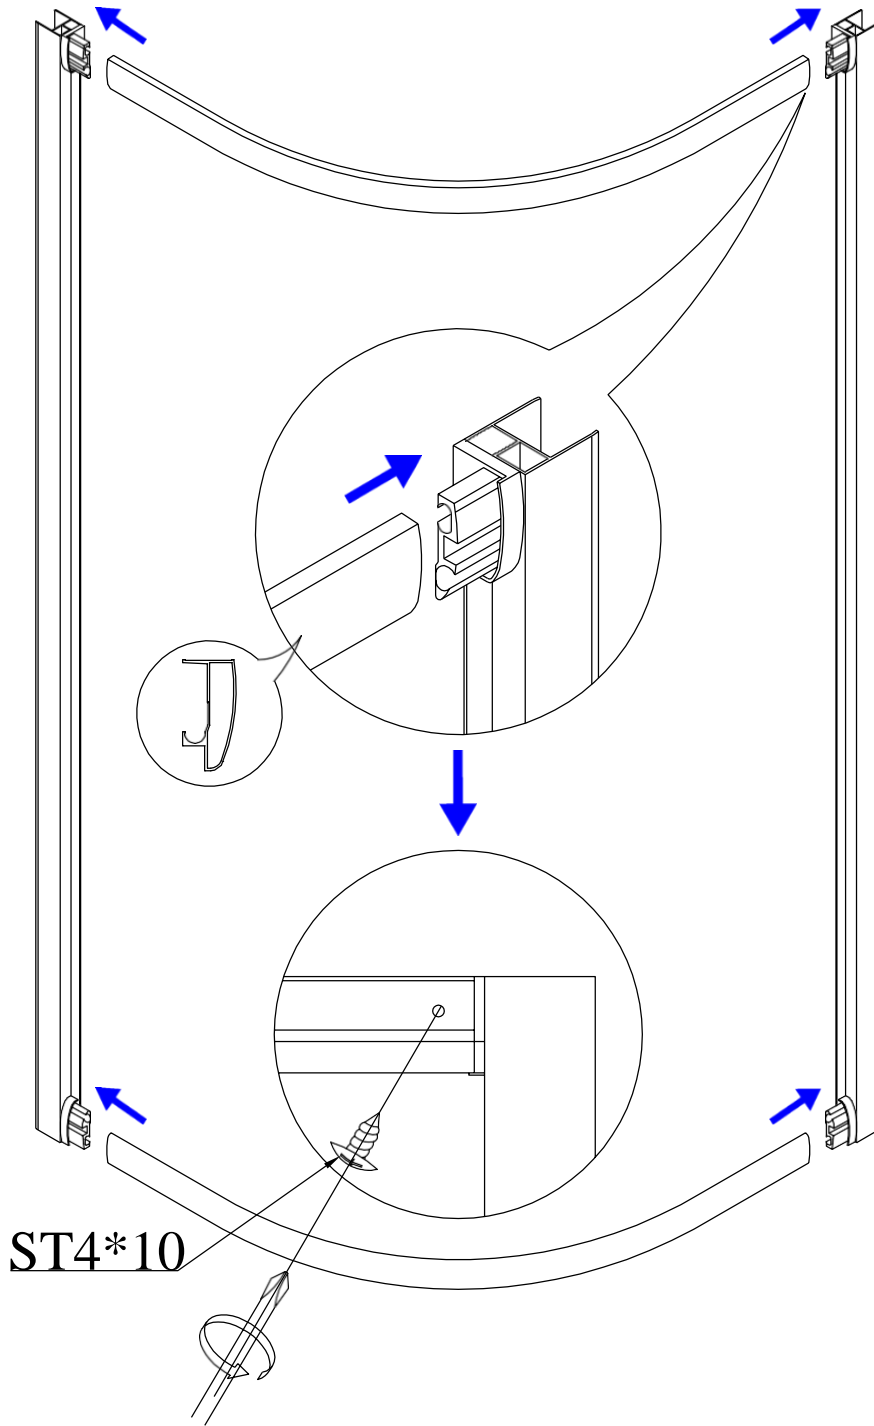

Il modello semicircolare ITRIA permette di posizionare la **cabina doccia** direttamente all'angolo.

I profili e le cerniere sono realizzati completamente in alluminio anodizzato, leggero e resistente.

Questa **cabina doccia** ha una chiusura magnetica e guarnizioni blocca acqua incluse nel prezzo. La tolleranza di regolazione del **box doccia** ITRIA è di -2 cm per entrambi i lati.

Il **box doccia semicircolare** ITRIA ha 3 tipi di vetri diversi:

- **vetri trasparenti**
- **vetri satinati**
- **vetri fumè**

Misure

La cabina doccia semicircolare ITRIA è disponibile nelle seguenti misure:

- *80x80*
- *90x90*
- *70x90*
- *70x100*
- *70x120*

L'altezza dei vetri è sempre di 185cm

X2

X2

ST4*10

X4

ST4*30

X6

X2

ST4*10