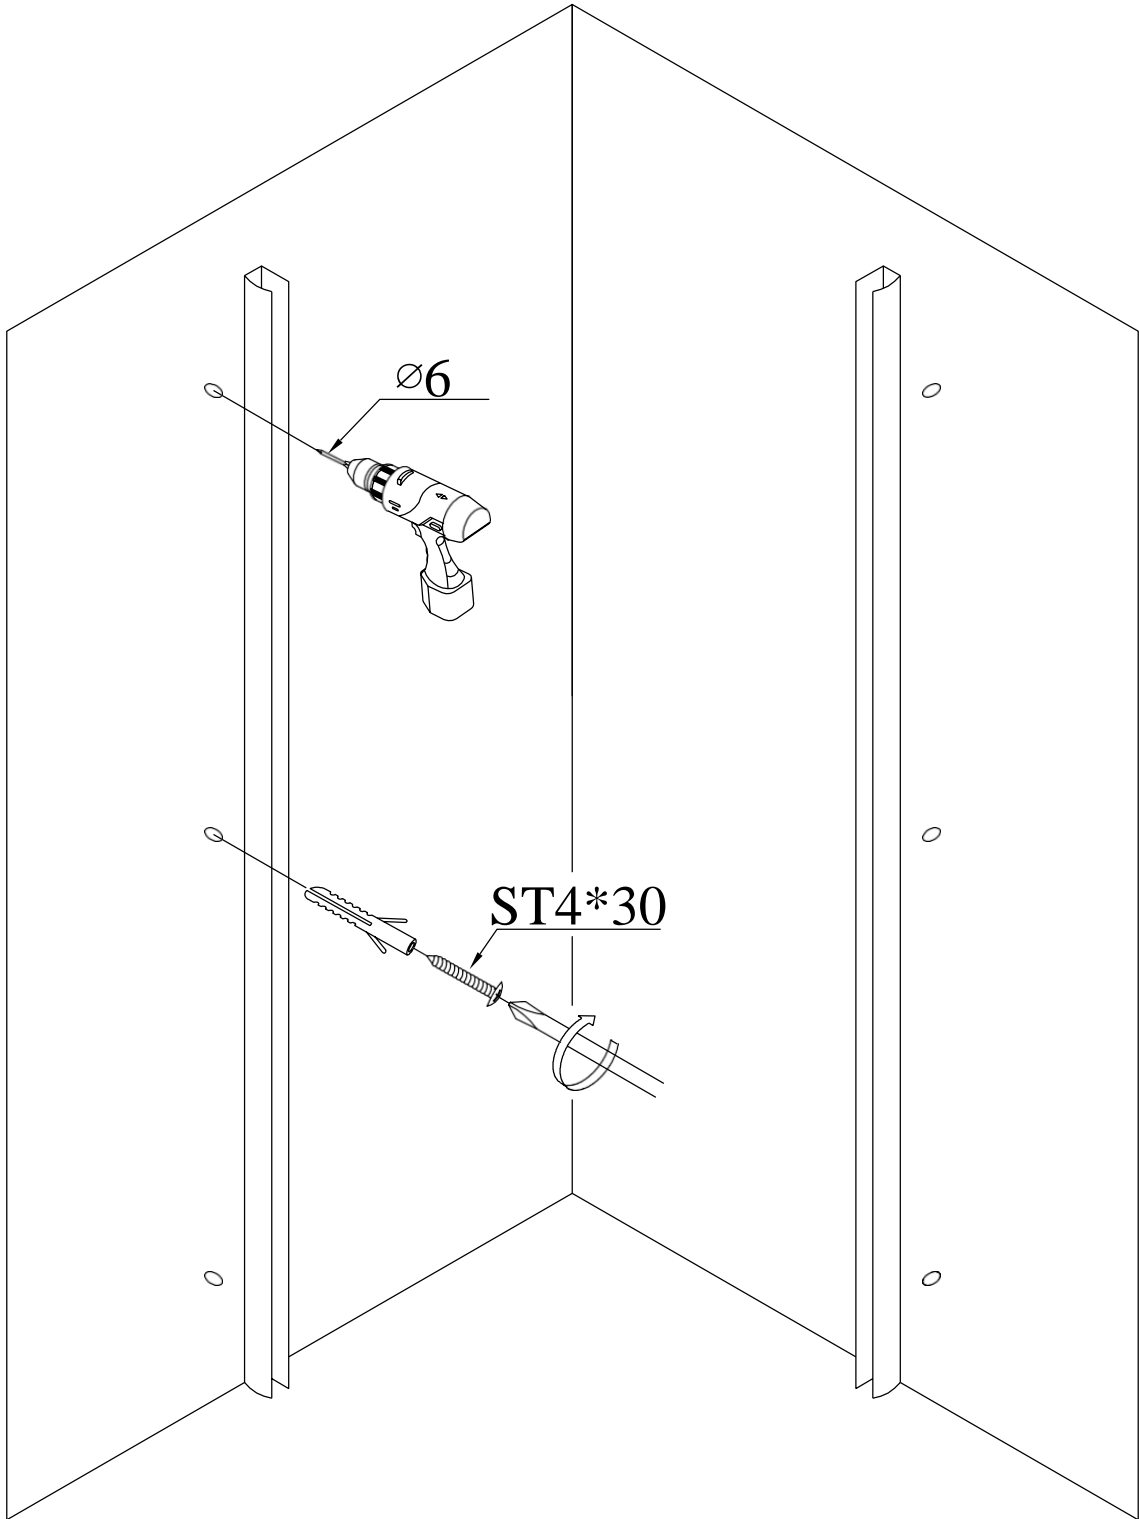

Il modello semicircolare ITRIA permette di posizionare la **cabina doccia** direttamente all'angolo.

I profili e le cerniere sono realizzati completamente in alluminio anodizzato, leggero e resistente.

Questa **cabina doccia** ha una chiusura magnetica e guarnizioni blocca acqua incluse nel prezzo. La tolleranza di regolazione del **box doccia** ITRIA è di -2 cm per entrambi i lati.

Il **box doccia semicircolare** ITRIA ha 3 tipi di vetri diversi:

- **vetri trasparenti**
- **vetri satinati**
- **vetri fumè**

Misure

La cabina doccia semicircolare ITRIA è disponibile nelle seguenti misure:

- *80x80*
- *90x90*
- *70x90*
- *70x100*
- *70x120*

L'altezza dei vetri è sempre di 185cm

X2

X2

ST4*10

X4

ST4*30

X6

X2

ST4*10