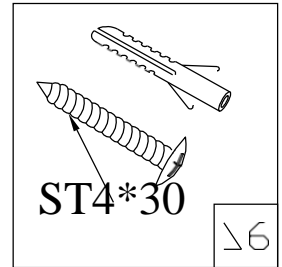

Il modello semicircolare ITRIA permette di posizionare la **cabina doccia** direttamente all'angolo.

I profili e le cerniere sono realizzati completamente in alluminio anodizzato, leggero e resistente.

Questa **cabina doccia** ha una chiusura magnetica e guarnizioni blocca acqua incluse nel prezzo. La tolleranza di regolazione del **box doccia** ITRIA è di -2 cm per entrambi i lati.

Il **box doccia semicircolare** ITRIA ha 3 tipi di vetri diversi:

- **vetri trasparenti**
- **vetri satinati**
- **vetri fumè**

Misure

La cabina doccia semicircolare ITRIA è disponibile nelle seguenti misure:

- *80x80*
- *90x90*
- *70x90*
- *70x100*
- *70x120*

L'altezza dei vetri è sempre di 185cm