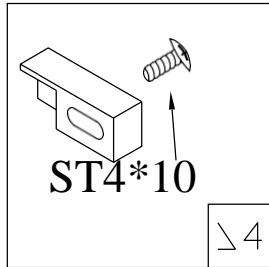

Questa **cabina doccia** ha una chiusura magnetica e guarnizioni blocca acqua incluse nel prezzo. La tolleranza di regolazione del **box doccia** ITRIA è di -2 cm per entrambi i lati.

Il **box doccia semicircolare** ITRIA ha 3 tipi di vetri diversi:

- **vetri trasparenti**
- **vetri satinati**
- **vetri fumè**

Misure

La cabina doccia semicircolare ITRIA è disponibile nelle seguenti misure:

- *80x80*
- *90x90*
- *70x90*
- *70x100*
- *70x120*

L'altezza dei vetri è sempre di 185cm