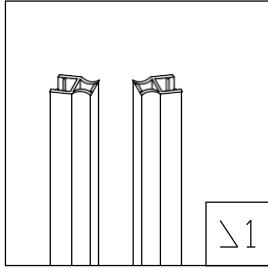

Il modello semicircolare ITRIA permette di posizionare la **cabina doccia** direttamente all'angolo.

I profili e le cerniere sono realizzati completamente in alluminio anodizzato, leggero e resistente.

Questa **cabina doccia** ha una chiusura magnetica e guarnizioni blocca acqua incluse nel prezzo. La tolleranza di regolazione del **box doccia** ITRIA è di -2 cm per entrambi i lati.

Il **box doccia semicircolare** ITRIA ha 3 tipi di vetri diversi:

- **vetri trasparenti**
- **vetri satinati**
- **vetri fumè**

Misure

La cabina doccia semicircolare ITRIA è disponibile nelle seguenti misure:

- *80x80*
- *90x90*
- *70x90*
- *70x100*
- *70x120*

L'altezza dei vetri è sempre di 185cm

X2

X2

ST4*10

X4

ST4*30

X6

X2

ST4*10