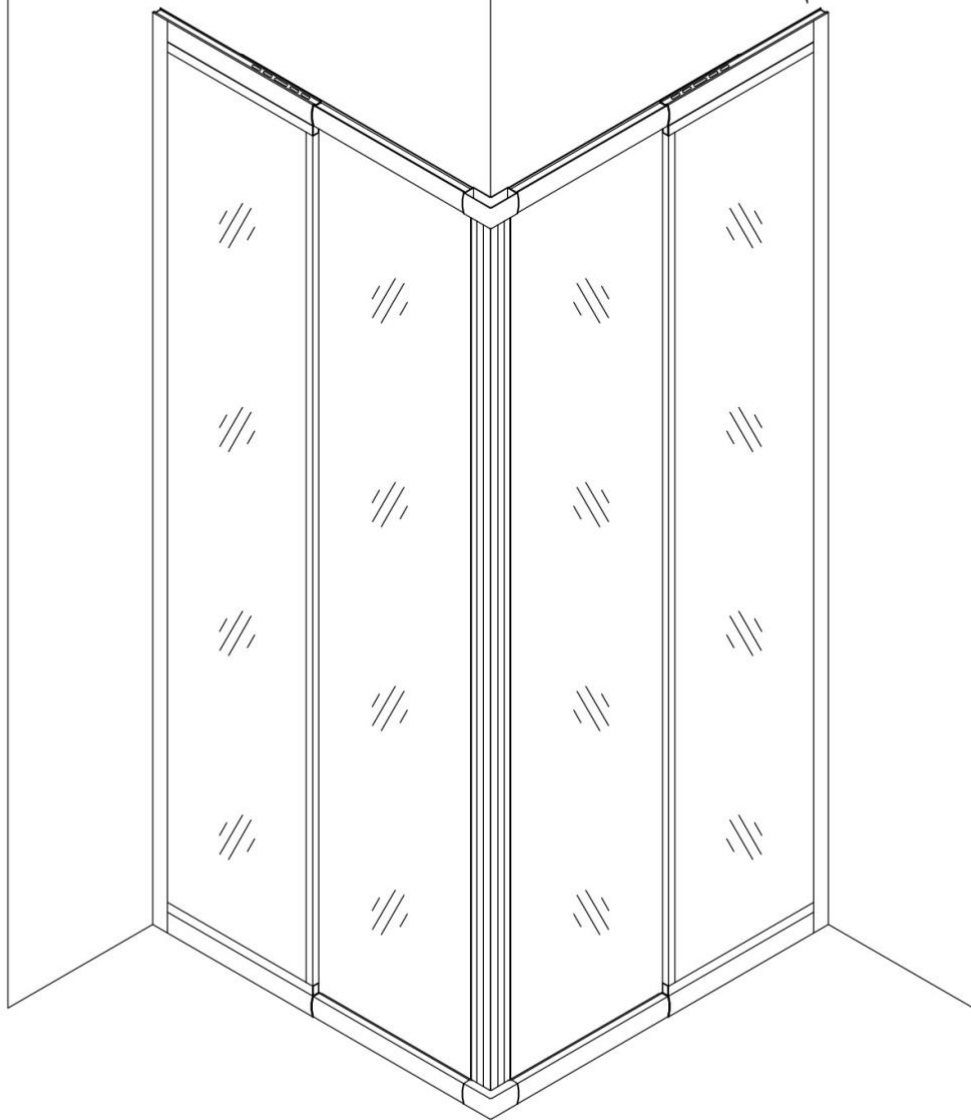

CABINA DOCCIA 70x90 REGOLABILE REVERSIBILE

Modello angolare in vetro satinato da 6mm

Manuale di Montaggio

Box doccia angolare regolabile in vetro da 6mm

La cabina doccia regolabile, realizzata con materiali di ottima qualità, è in cristallo temperato satinato di 6mm di spessore ultrasensibile, antiriflesso e antigoccia. I vetri sono trattati al silicio, con 4 ante di cui 2 fisse e 2 scorrevoli munite di un sistema di scorrimento a chiusura magnetica e guarnizioni blocca acqua incluse. Telaio completamente in alluminio anodizzato.

Altezza del vetro 185cm. Lati completamente regolabili da 70cm a 90cm.

Parete Reversibile Destra o Sinistra.

Certificazione Europea CE.

Box doccia angolare 70x90: Tutte le misure sono disponibili perché il profilo è estendibile da 70cm fino a 90cm.

Clicca il link qui sotto per vedere prezzo e modello dei piatti doccia da abbinare

[PIATTI DOCCIA PREZZI](#)

8128-8121-3

(700-900) * (700-900) * 1850mm

1

X4

ST4*8

X4

4- \varnothing 2.8mm

ST4*8

3

X2

8

ST4*8

X8

10