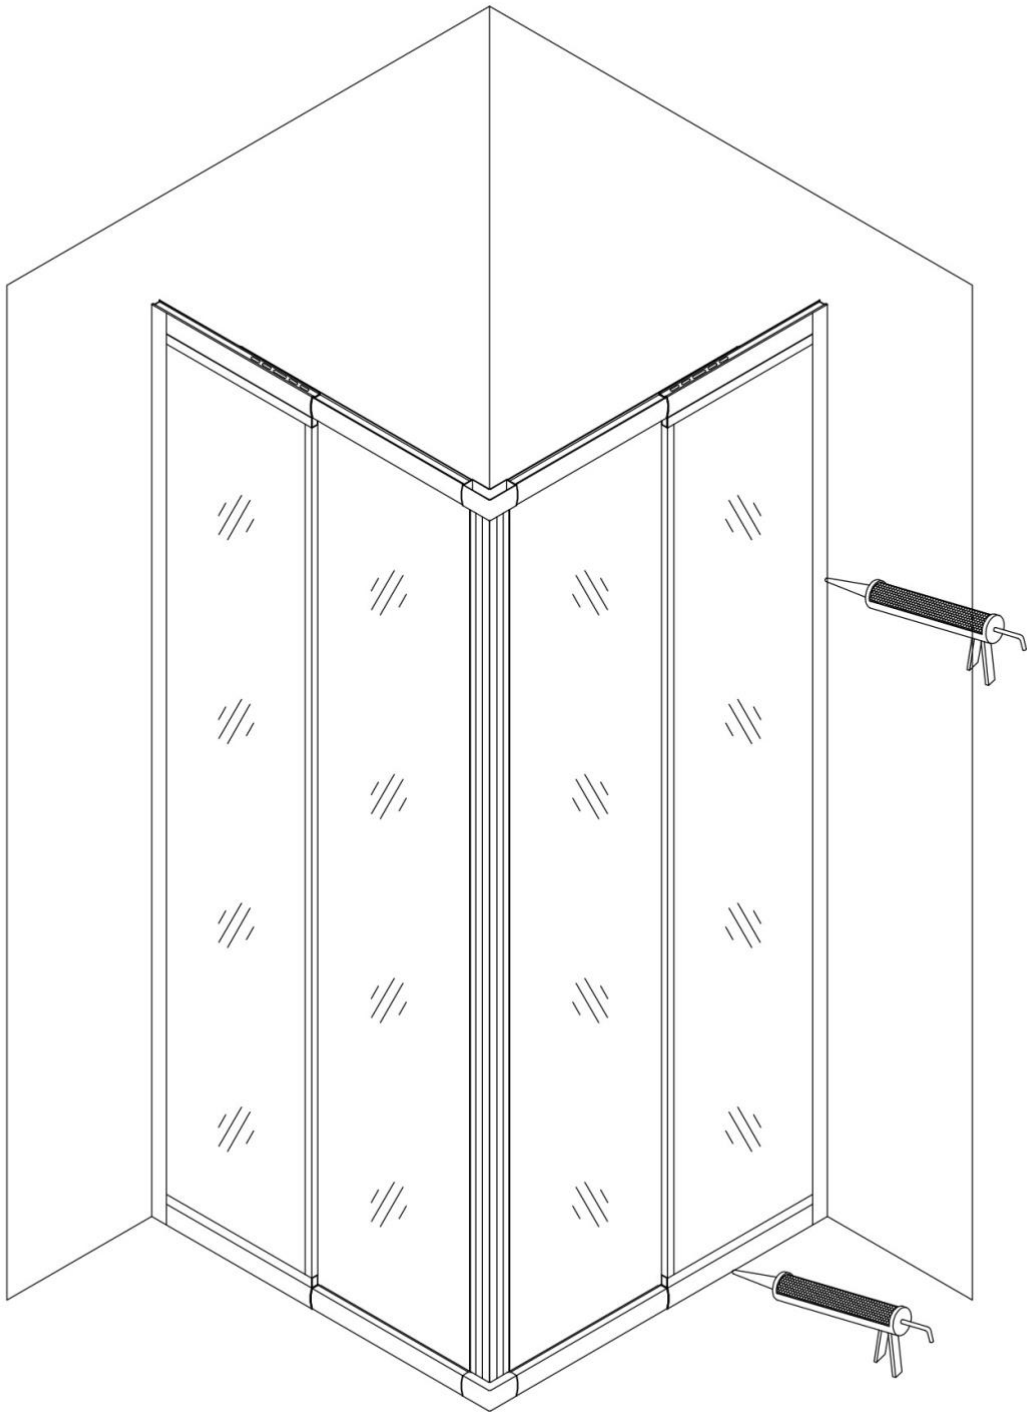

CABINA DOCCIA 70x90 REGOLABILE REVERSIBILE

Modello angolare in vetro satinato da 6mm

Manuale di Montaggio

Box doccia angolare regolabile in vetro da 6mm

La cabina doccia regolabile, realizzata con materiali di ottima qualità, è in cristallo temperato satinato di 6mm di spessore ultrasensibile, antiriflesso e antigoccia. I vetri sono trattati al silicio, con 4 ante di cui 2 fisse e 2 scorrevoli munite di un sistema di scorrimento a chiusura magnetica e guarnizioni blocca acqua incluse. Telaio completamente in alluminio anodizzato.

Altezza del vetro 185cm. Lati completamente regolabili da 70cm a 90cm.

Parete Reversibile Destra o Sinistra.

Certificazione Europea CE.

Box doccia angolare 70x90: Tutte le misure sono disponibili perché il profilo è estendibile da 70cm fino a 90cm.

Clicca il link qui sotto per vedere prezzo e modello dei piatti doccia da abbinare

[PIATTI DOCCIA PREZZI](#)

8128-8121-3

(700-900) * (700-900) * 1850mm

1

X4

ST4*8

X4

4- \varnothing 2.8mm

ST4*8

3

X2

8

ST4*8

X8

10