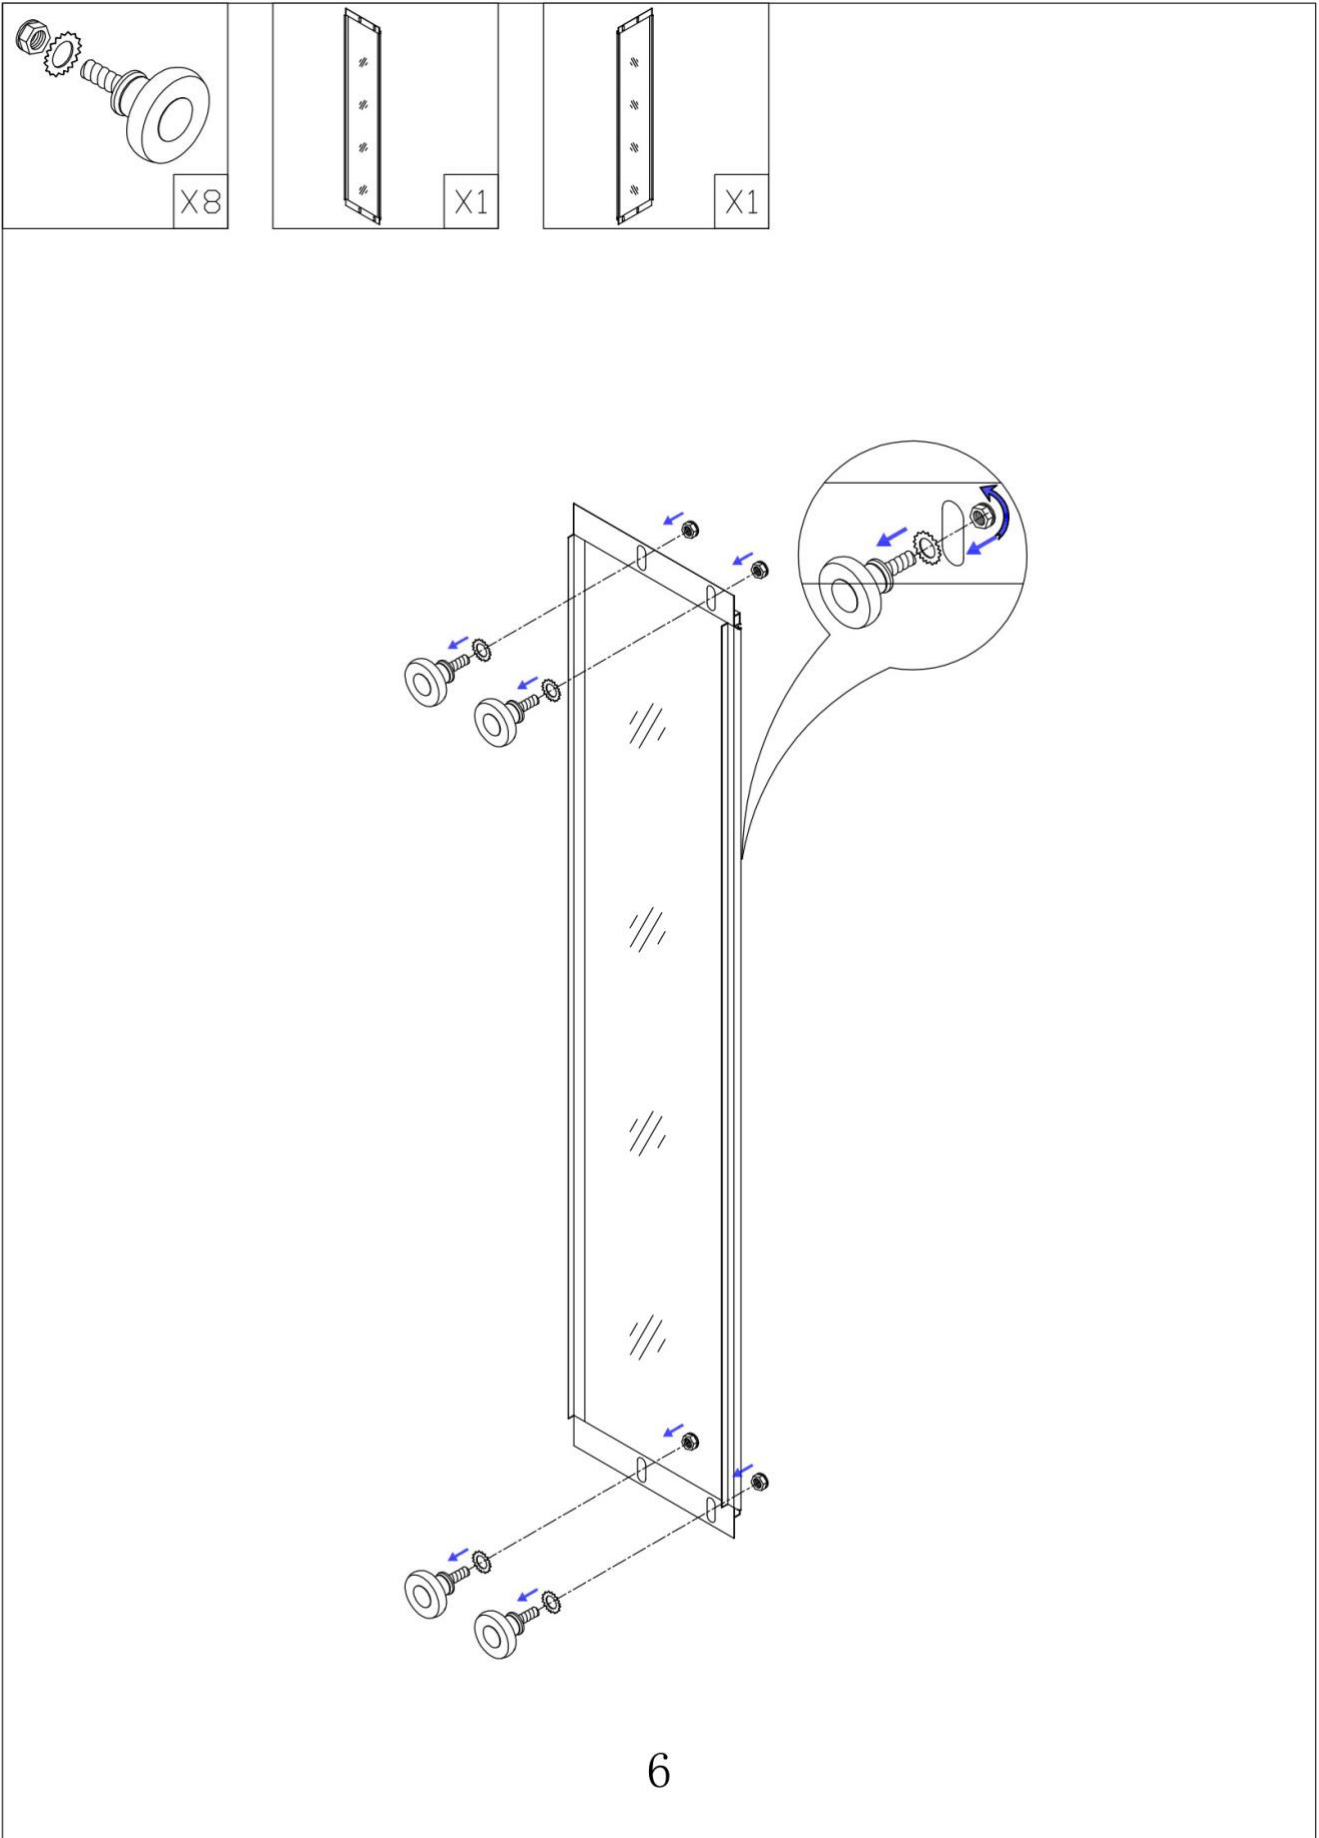

CABINA DOCCIA 70x90 REGOLABILE REVERSIBILE

Modello angolare in vetro satinato da 6mm

Manuale di Montaggio

Box doccia angolare regolabile in vetro da 6mm

La cabina doccia regolabile, realizzata con materiali di ottima qualità, è in cristallo temperato satinato di 6mm di spessore ultrasensibile, antiriflesso e antigoccia. I vetri sono trattati al silicio, con 4 ante di cui 2 fisse e 2 scorrevoli munite di un sistema di scorrimento a chiusura magnetica e guarnizioni blocca acqua incluse. Telaio completamente in alluminio anodizzato.

Altezza del vetro 185cm. Lati completamente regolabili da 70cm a 90cm.

Parete Reversibile Destra o Sinistra.

Certificazione Europea CE.

Box doccia angolare 70x90: Tutte le misure sono disponibili perché il profilo è estendibile da 70cm fino a 90cm.

Clicca il link qui sotto per vedere prezzo e modello dei piatti doccia da abbinare

[PIATTI DOCCIA PREZZI](#)

8128-8121-3

(700-900) * (700-900) * 1850mm

1

X4

ST4*8

X4

4- \varnothing 2.8mm

ST4*8

3

X2

8

ST4*8

X8

10