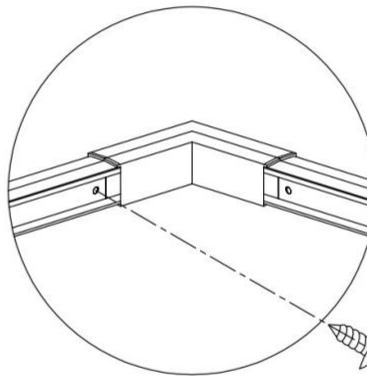

CABINA DOCCIA 70x90 REGOLABILE REVERSIBILE

Modello angolare in vetro satinato da 6mm

Manuale di Montaggio

Box doccia angolare regolabile in vetro da 6mm

La cabina doccia regolabile, realizzata con materiali di ottima qualità, è in cristallo temperato satinato di 6mm di spessore ultrasensibile, antiriflesso e antigoccia. I vetri sono trattati al silicio, con 4 ante di cui 2 fisse e 2 scorrevoli munite di un sistema di scorrimento a chiusura magnetica e guarnizioni blocca acqua incluse. Telaio completamente in alluminio anodizzato.

Altezza del vetro 185cm. Lati completamente regolabili da 70cm a 90cm.

Parete Reversibile Destra o Sinistra.

Certificazione Europea CE.

Box doccia angolare 70x90: Tutte le misure sono disponibili perché il profilo è estendibile da 70cm fino a 90cm.

Clicca il link qui sotto per vedere prezzo e modello dei piatti doccia da abbinare

[PIATTI DOCCIA PREZZI](#)

8128-8121-3

(700-900) * (700-900) * 1850mm

1

X4

ST4*8

X4

4- \varnothing 2.8mm

ST4*8

3

X2

8

ST4*8

X8

10