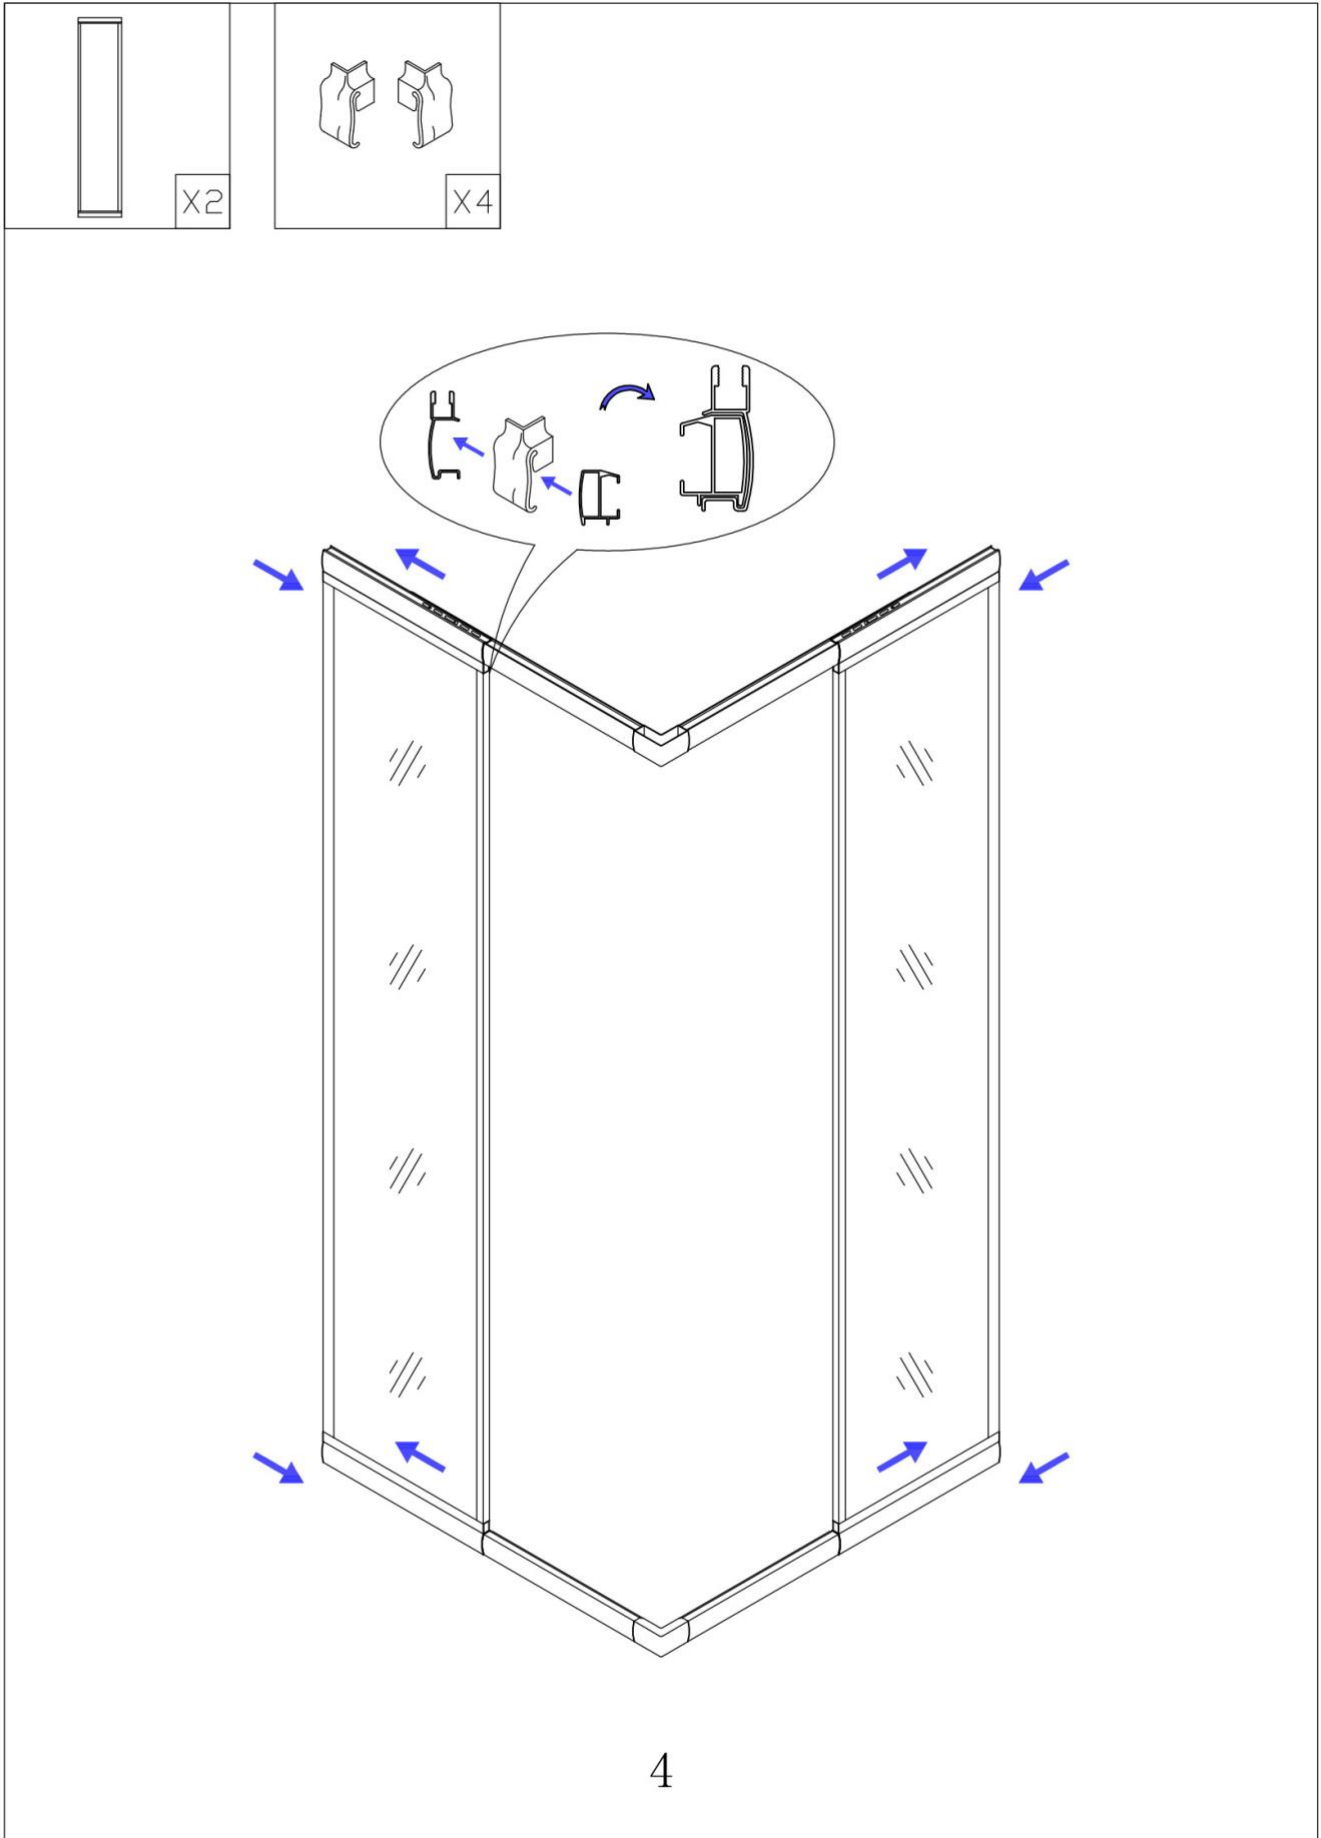

CABINA DOCCIA 70x90 REGOLABILE REVERSIBILE

Modello angolare in vetro satinato da 6mm

Manuale di Montaggio

Box doccia angolare regolabile in vetro da 6mm

La cabina doccia regolabile, realizzata con materiali di ottima qualità, è in cristallo temperato satinato di 6mm di spessore ultrasensibile, antiriflesso e antigoccia. I vetri sono trattati al silicio, con 4 ante di cui 2 fisse e 2 scorrevoli munite di un sistema di scorrimento a chiusura magnetica e guarnizioni blocca acqua incluse. Telaio completamente in alluminio anodizzato.

Altezza del vetro 185cm. Lati completamente regolabili da 70cm a 90cm.

Parete Reversibile Destra o Sinistra.

Certificazione Europea CE.

Box doccia angolare 70x90: Tutte le misure sono disponibili perché il profilo è estendibile da 70cm fino a 90cm.

Clicca il link qui sotto per vedere prezzo e modello dei piatti doccia da abbinare

[PIATTI DOCCIA PREZZI](#)

8128-8121-3

(700-900) * (700-900) * 1850mm

1

X4

ST4*8

X4

4- \varnothing 2.8mm

ST4*8

3

X2

8

ST4*8

X8

10