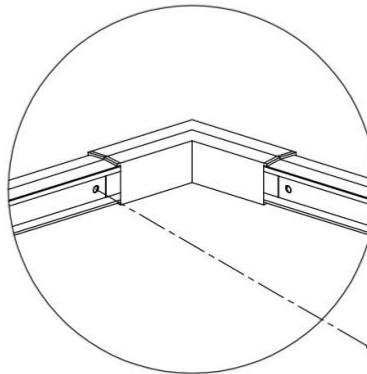

CABINA DOCCIA 70x90 REGOLABILE REVERSIBILE

Modello angolare in vetro satinato da 6mm

Manuale di Montaggio

Box doccia angolare regolabile in vetro da 6mm

La cabina doccia regolabile, realizzata con materiali di ottima qualità, è in cristallo temperato satinato di 6mm di spessore ultrasensibile, antiriflesso e antigoccia. I vetri sono trattati al silicio, con 4 ante di cui 2 fisse e 2 scorrevoli munite di un sistema di scorrimento a chiusura magnetica e guarnizioni blocca acqua incluse. Telaio completamente in alluminio anodizzato.

Altezza del vetro 185cm. Lati completamente regolabili da 70cm a 90cm.

Parete Reversibile Destra o Sinistra.

Certificazione Europea CE.

Box doccia angolare 70x90: Tutte le misure sono disponibili perché il profilo è estendibile da 70cm fino a 90cm.

Clicca il link qui sotto per vedere prezzo e modello dei piatti doccia da abbinare

[PIATTI DOCCIA PREZZI](#)

8128-8121-3

(700-900) * (700-900) * 1850mm

1

X4

ST4*8

X4

4- \varnothing 2.8mm

ST4*8

3

X2

8

ST4*8

X8

10