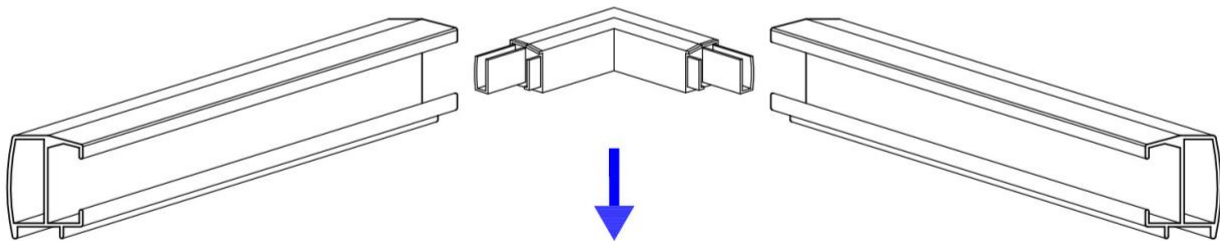

CABINA DOCCIA 70x90 REGOLABILE REVERSIBILE

Modello angolare in vetro satinato da 6mm

Manuale di Montaggio

Box doccia angolare regolabile in vetro da 6mm

La cabina doccia regolabile, realizzata con materiali di ottima qualità, è in cristallo temperato satinato di 6mm di spessore ultrasensibile, antiriflesso e antigoccia. I vetri sono trattati al silicio, con 4 ante di cui 2 fisse e 2 scorrevoli munite di un sistema di scorrimento a chiusura magnetica e guarnizioni blocca acqua incluse. Telaio completamente in alluminio anodizzato.

Altezza del vetro 185cm. Lati completamente regolabili da 70cm a 90cm.

Parete Reversibile Destra o Sinistra.

Certificazione Europea CE.

Box doccia angolare 70x90: Tutte le misure sono disponibili perché il profilo è estendibile da 70cm fino a 90cm.

Clicca il link qui sotto per vedere prezzo e modello dei piatti doccia da abbinare

[PIATTI DOCCIA PREZZI](#)

8128-8121-3

(700-900) * (700-900) * 1850mm

1

X4

ST4*8

X4