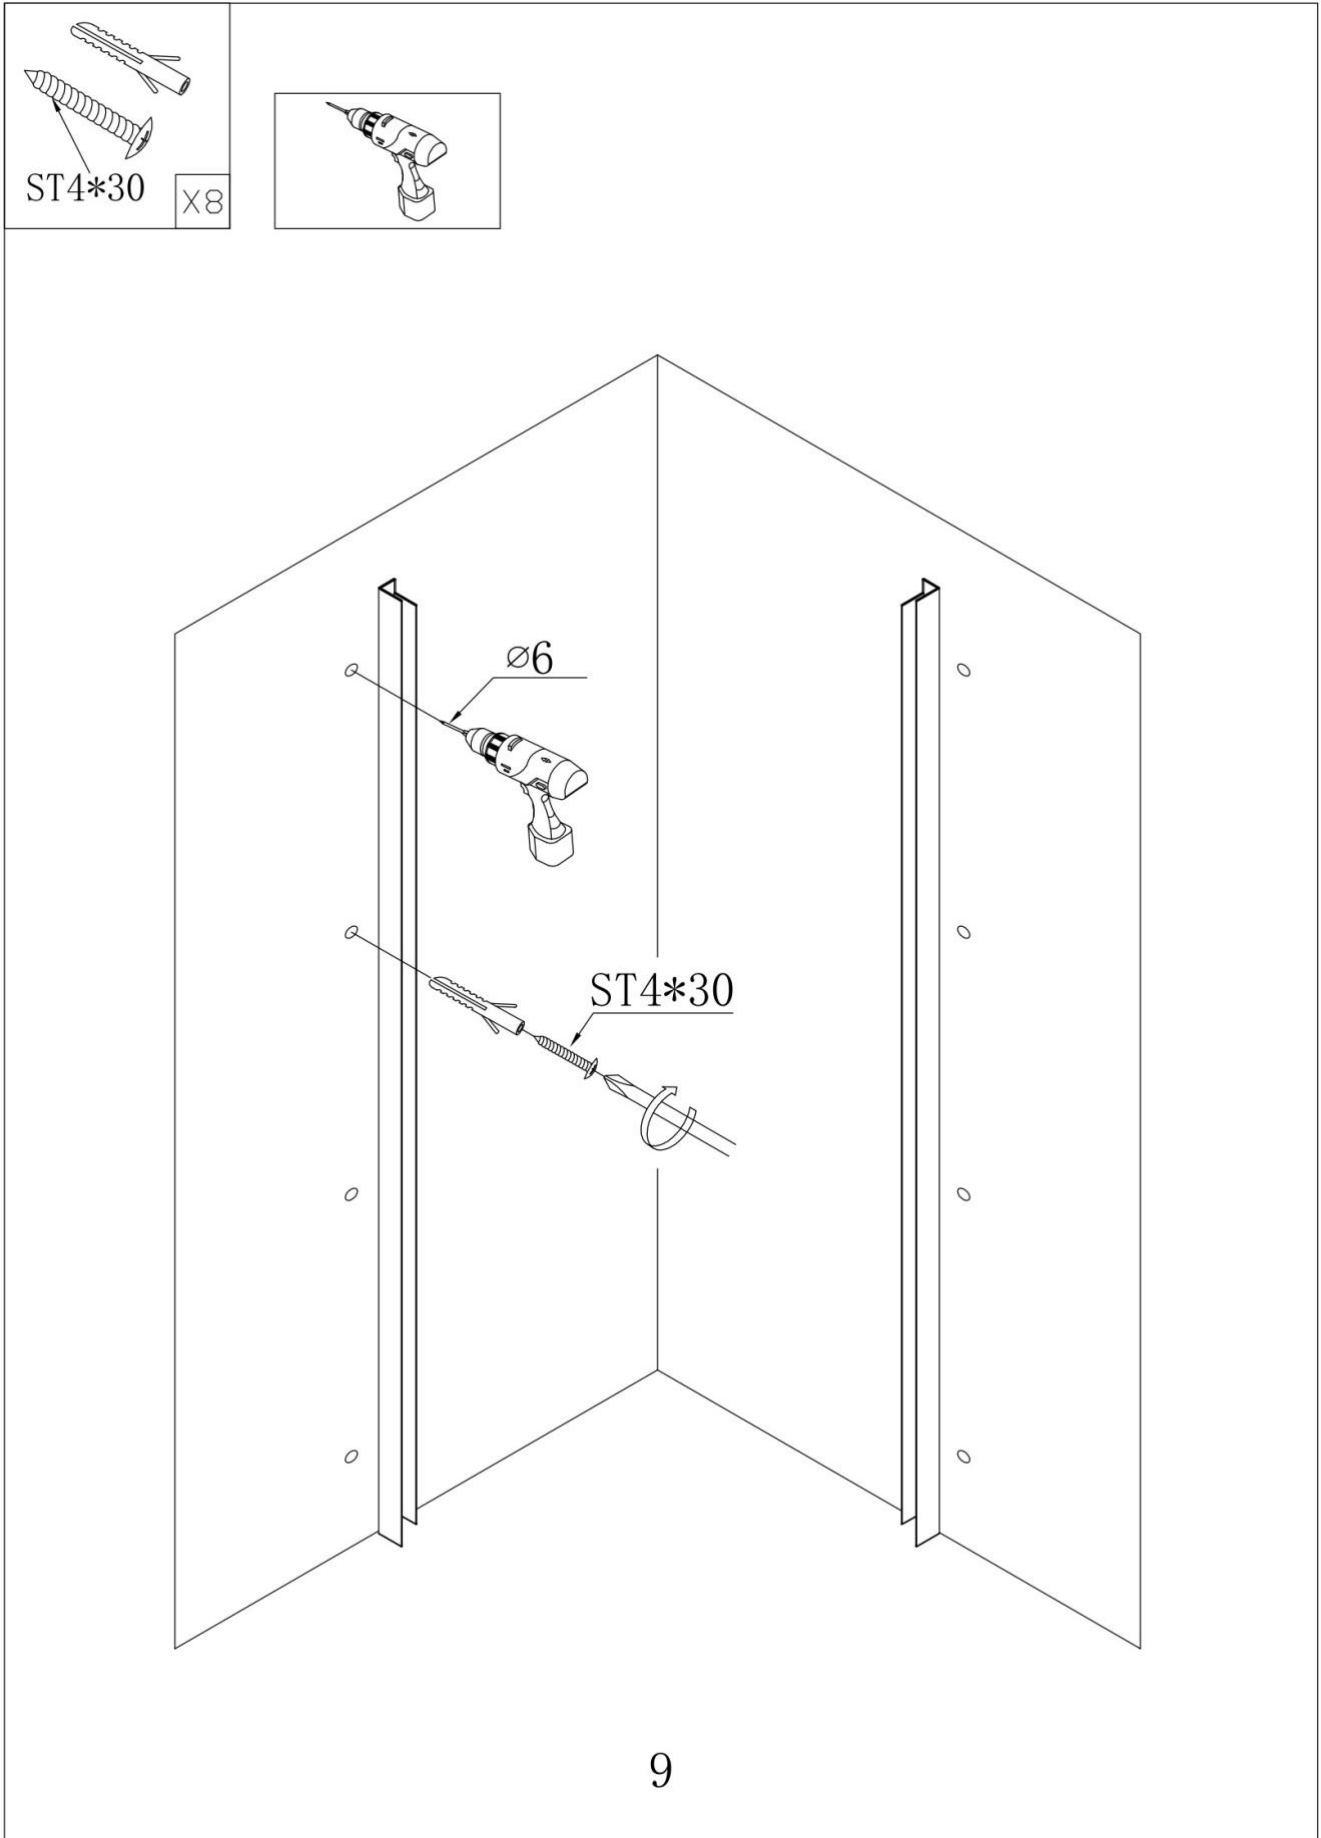

CABINA DOCCIA 70x90 REGOLABILE REVERSIBILE

Modello angolare in vetro satinato da 6mm

Manuale di Montaggio

Box doccia angolare regolabile in vetro da 6mm

La cabina doccia regolabile, realizzata con materiali di ottima qualità, è in cristallo temperato satinato di 6mm di spessore ultrasensibile, antiriflesso e antigoccia. I vetri sono trattati al silicio, con 4 ante di cui 2 fisse e 2 scorrevoli munite di un sistema di scorrimento a chiusura magnetica e guarnizioni blocca acqua incluse. Telaio completamente in alluminio anodizzato.

Altezza del vetro 185cm. Lati completamente regolabili da 70cm a 90cm.

Parete Reversibile Destra o Sinistra.

Certificazione Europea CE.

Box doccia angolare 70x90: Tutte le misure sono disponibili perché il profilo è estendibile da 70cm fino a 90cm.

Clicca il link qui sotto per vedere prezzo e modello dei piatti doccia da abbinare

[PIATTI DOCCIA PREZZI](#)

8128-8121-3

(700-900) * (700-900) * 1850mm

1

X4

ST4*8

X4

4- \varnothing 2.8mm

ST4*8

3

X2

8

ST4*8

X8

10