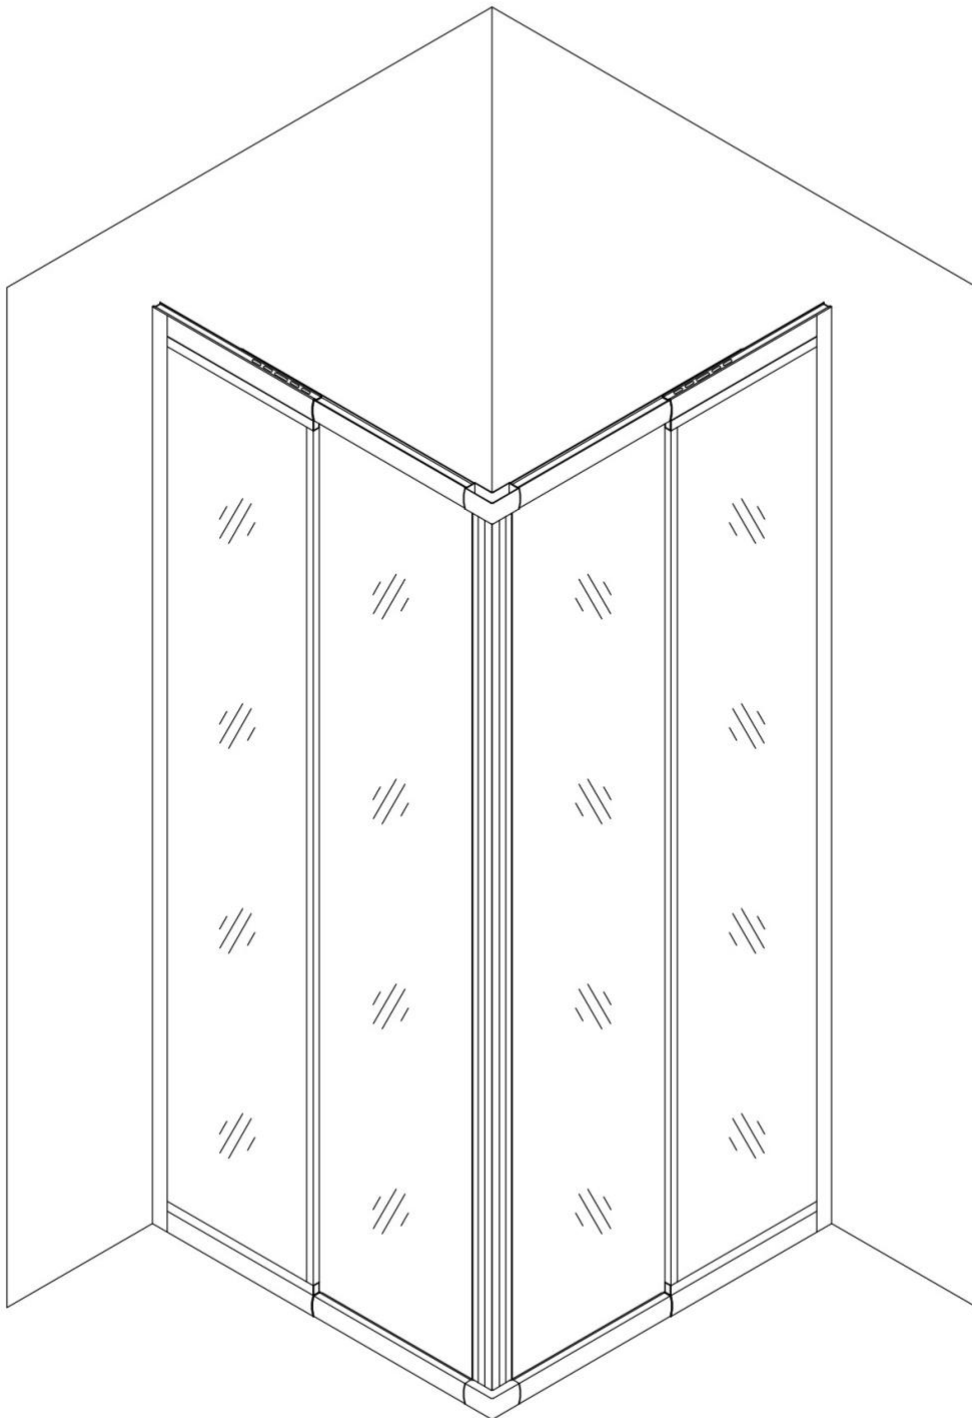

CABINA DOCCIA 70x90 REGOLABILE REVERSIBILE

Modello angolare in vetro satinato da 6mm

Manuale di Montaggio

Box doccia angolare regolabile in vetro da 6mm

La cabina doccia regolabile, realizzata con materiali di ottima qualità, è in cristallo temperato satinato di 6mm di spessore ultrasensibile, antiriflesso e antigoccia. I vetri sono trattati al silicio, con 4 ante di cui 2 fisse e 2 scorrevoli munite di un sistema di scorrimento a chiusura magnetica e guarnizioni blocca acqua incluse. Telaio completamente in alluminio anodizzato.

Altezza del vetro 185cm. Lati completamente regolabili da 70cm a 90cm.

Parete Reversibile Destra o Sinistra.

Certificazione Europea CE.

Box doccia angolare 70x90: Tutte le misure sono disponibili perché il profilo è estendibile da 70cm fino a 90cm.

Clicca il link qui sotto per vedere prezzo e modello dei piatti doccia da abbinare

[PIATTI DOCCIA PREZZI](#)

8128-8121-3

(700-900) * (700-900) * 1850mm

1

X4

ST4*8

X4