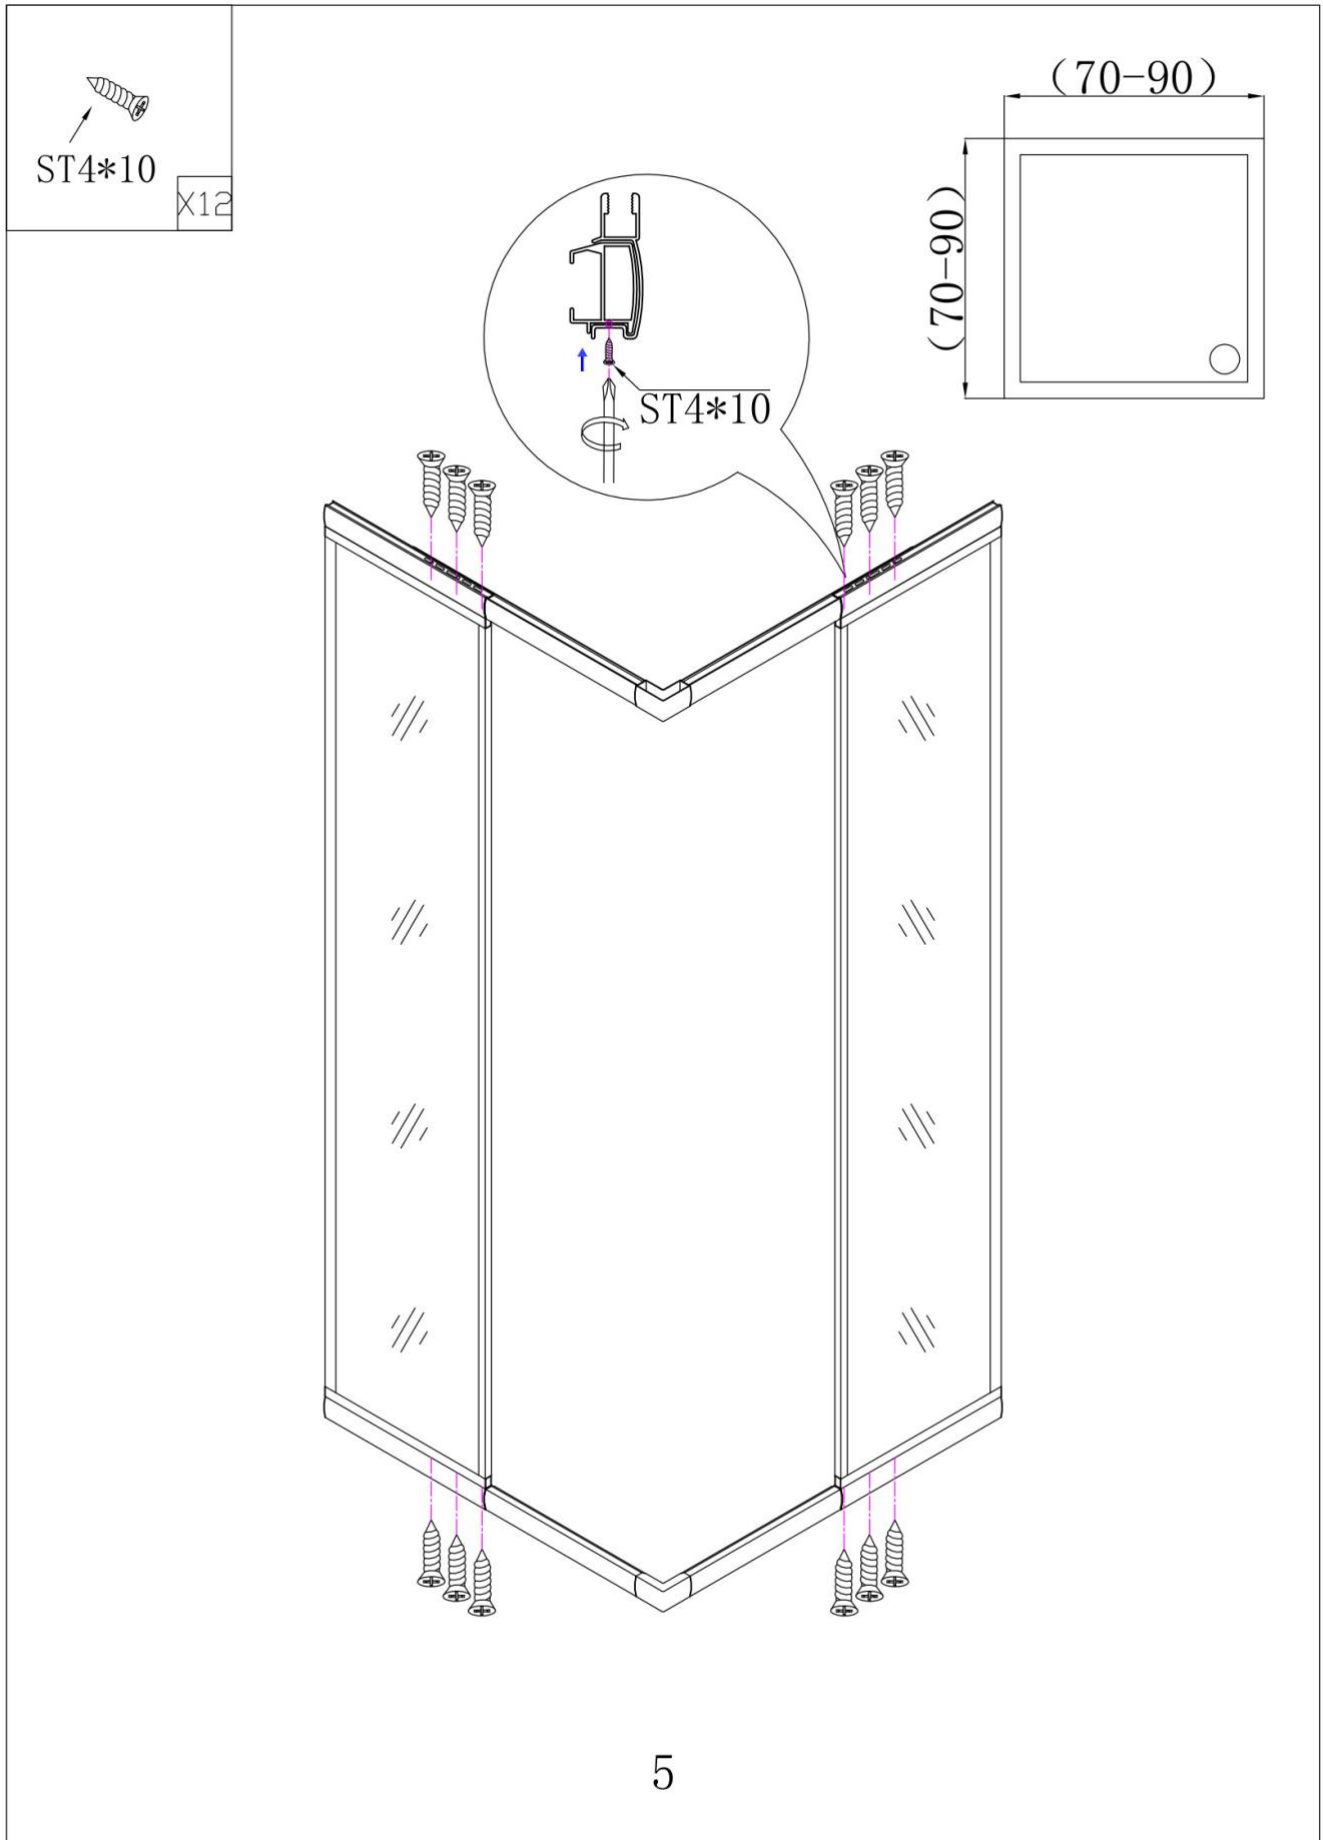

CABINA DOCCIA 70x90 REGOLABILE REVERSIBILE

Modello angolare in vetro satinato da 6mm

Manuale di Montaggio

Box doccia angolare regolabile in vetro da 6mm

La cabina doccia regolabile, realizzata con materiali di ottima qualità, è in cristallo temperato satinato di 6mm di spessore ultrasensibile, antiriflesso e antigoccia. I vetri sono trattati al silicio, con 4 ante di cui 2 fisse e 2 scorrevoli munite di un sistema di scorrimento a chiusura magnetica e guarnizioni blocca acqua incluse. Telaio completamente in alluminio anodizzato.

Altezza del vetro 185cm. Lati completamente regolabili da 70cm a 90cm.

Parete Reversibile Destra o Sinistra.

Certificazione Europea CE.

Box doccia angolare 70x90: Tutte le misure sono disponibili perché il profilo è estendibile da 70cm fino a 90cm.

Clicca il link qui sotto per vedere prezzo e modello dei piatti doccia da abbinare

[PIATTI DOCCIA PREZZI](#)

8128-8121-3

(700-900) * (700-900) * 1850mm

1

X4

ST4*8

X4

4- \varnothing 2.8mm

ST4*8

3

X2

8

ST4*8

X8

10