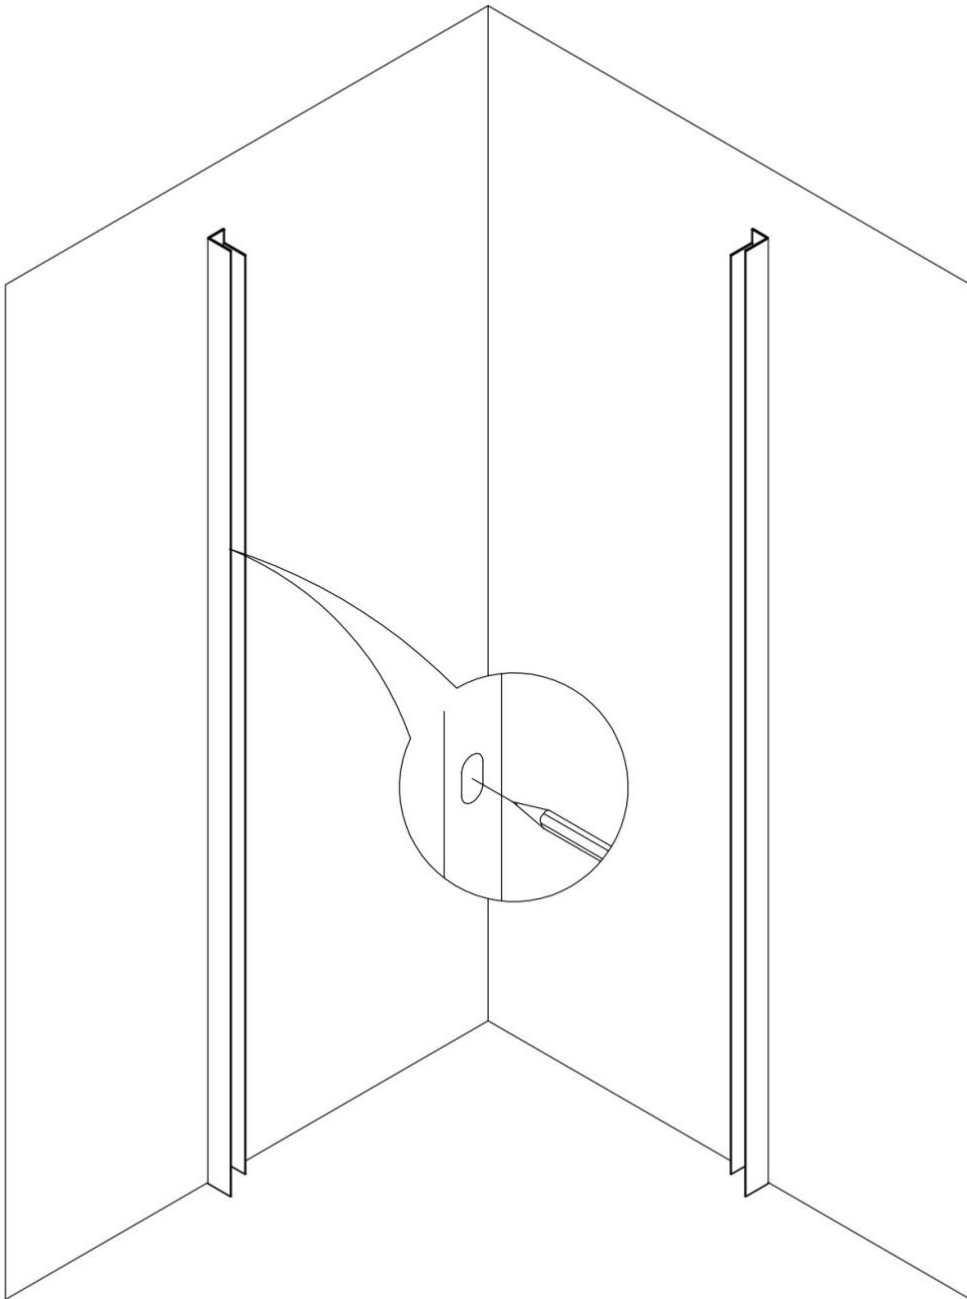

CABINA DOCCIA 70x90 REGOLABILE REVERSIBILE

Modello angolare in vetro satinato da 6mm

Manuale di Montaggio

Box doccia angolare regolabile in vetro da 6mm

La cabina doccia regolabile, realizzata con materiali di ottima qualità, è in cristallo temperato satinato di 6mm di spessore ultrasensibile, antiriflesso e antigoccia. I vetri sono trattati al silicio, con 4 ante di cui 2 fisse e 2 scorrevoli munite di un sistema di scorrimento a chiusura magnetica e guarnizioni blocca acqua incluse. Telaio completamente in alluminio anodizzato.

Altezza del vetro 185cm. Lati completamente regolabili da 70cm a 90cm.

Parete Reversibile Destra o Sinistra.

Certificazione Europea CE.

Box doccia angolare 70x90: Tutte le misure sono disponibili perché il profilo è estendibile da 70cm fino a 90cm.

Clicca il link qui sotto per vedere prezzo e modello dei piatti doccia da abbinare

[PIATTI DOCCIA PREZZI](#)

8128-8121-3

(700-900) * (700-900) * 1850mm

1

X4

ST4*8

X4

4- \varnothing 2.8mm

ST4*8

3

X2

8

ST4*8

X8

10