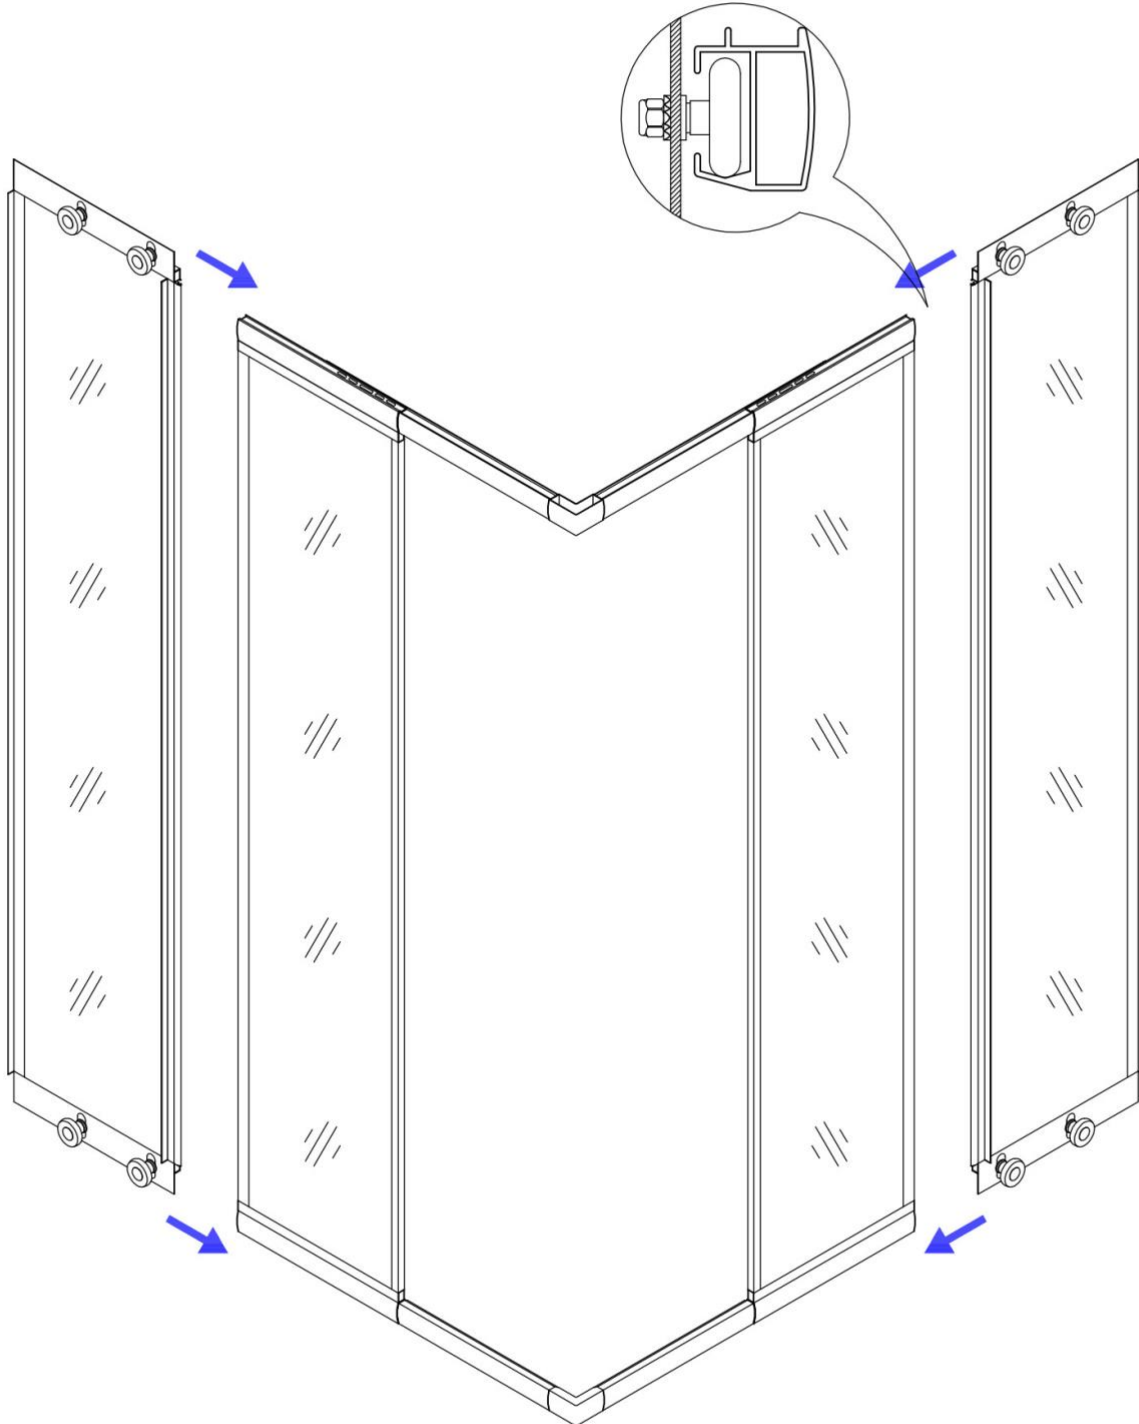

CABINA DOCCIA 70x90 REGOLABILE REVERSIBILE

Modello angolare in vetro satinato da 6mm

Manuale di Montaggio

Box doccia angolare regolabile in vetro da 6mm

La cabina doccia regolabile, realizzata con materiali di ottima qualità, è in cristallo temperato satinato di 6mm di spessore ultrasensibile, antiriflesso e antigoccia. I vetri sono trattati al silicio, con 4 ante di cui 2 fisse e 2 scorrevoli munite di un sistema di scorrimento a chiusura magnetica e guarnizioni blocca acqua incluse. Telaio completamente in alluminio anodizzato.

Altezza del vetro 185cm. Lati completamente regolabili da 70cm a 90cm.

Parete Reversibile Destra o Sinistra.

Certificazione Europea CE.

Box doccia angolare 70x90: Tutte le misure sono disponibili perché il profilo è estendibile da 70cm fino a 90cm.

Clicca il link qui sotto per vedere prezzo e modello dei piatti doccia da abbinare

[PIATTI DOCCIA PREZZI](#)

8128-8121-3

(700-900) * (700-900) * 1850mm

1

X4

ST4*8

X4

4- \varnothing 2.8mm

ST4*8

3

X2

8

ST4*8

X8

10