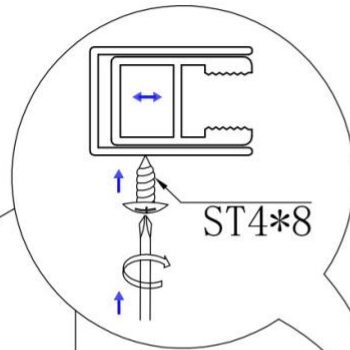

CABINA DOCCIA 70x90 REGOLABILE REVERSIBILE

Modello angolare in vetro satinato da 6mm

Manuale di Montaggio

Box doccia angolare regolabile in vetro da 6mm

La cabina doccia regolabile, realizzata con materiali di ottima qualità, è in cristallo temperato satinato di 6mm di spessore ultrasensibile, antiriflesso e antigoccia. I vetri sono trattati al silicio, con 4 ante di cui 2 fisse e 2 scorrevoli munite di un sistema di scorrimento a chiusura magnetica e guarnizioni blocca acqua incluse. Telaio completamente in alluminio anodizzato.

Altezza del vetro 185cm. Lati completamente regolabili da 70cm a 90cm.

Parete Reversibile Destra o Sinistra.

Certificazione Europea CE.

Box doccia angolare 70x90: Tutte le misure sono disponibili perché il profilo è estendibile da 70cm fino a 90cm.

Clicca il link qui sotto per vedere prezzo e modello dei piatti doccia da abbinare

[PIATTI DOCCIA PREZZI](#)

8128-8121-3

(700-900) * (700-900) * 1850mm

1

X4

ST4*8

X4

4- \varnothing 2.8mm

ST4*8

3

X2

8

ST4*8

X8

10