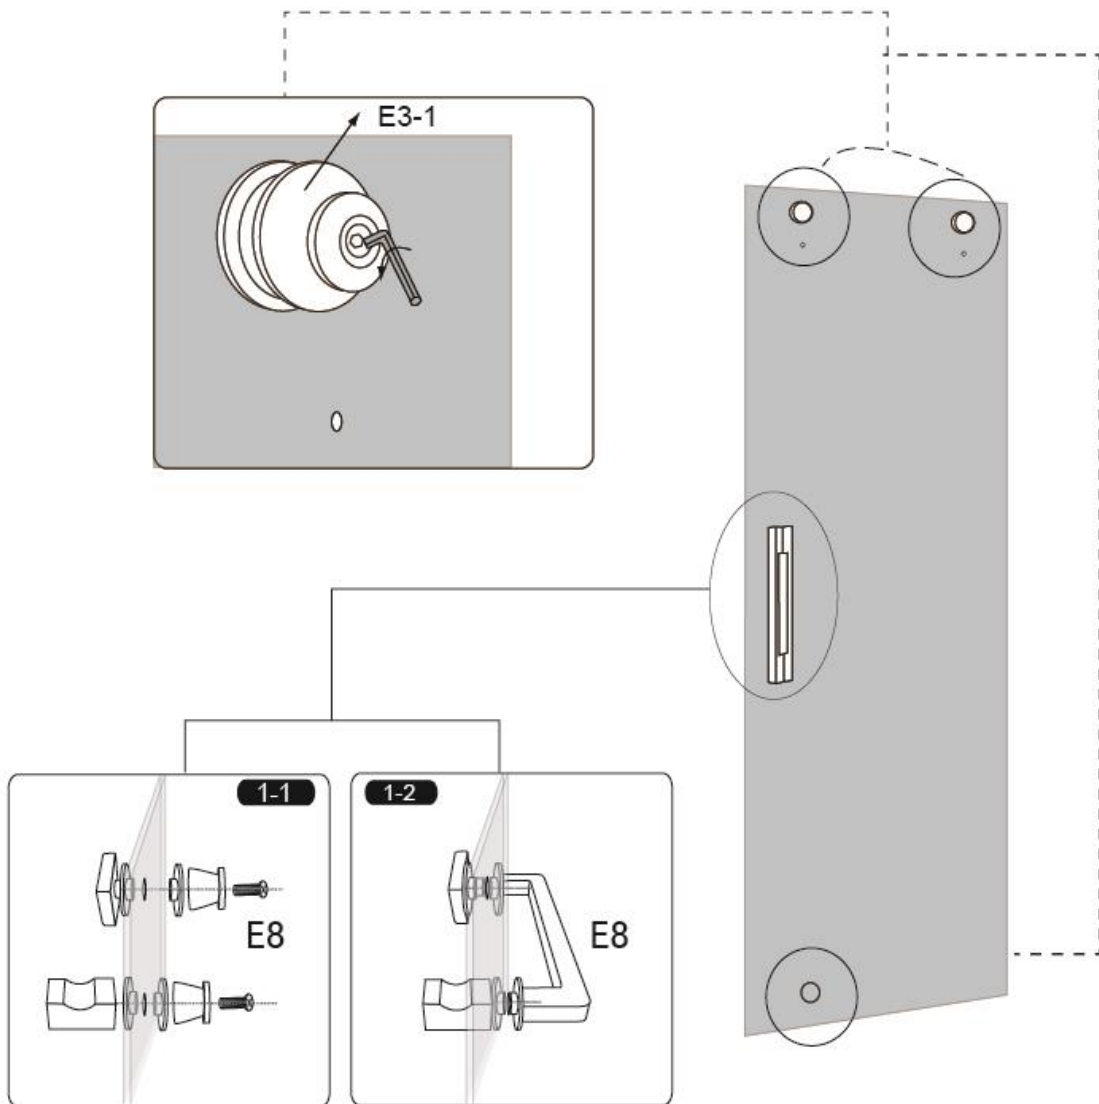

Il box doccia rettangolare viene fornito con i seguenti accessori inclusi nel prezzo:

- Maniglie, cerniere e telaio in acciaio Inox AISI 304 (acciaio 18/10);
- Montanti in alluminio cromato;
- Chiusura magnetica e guarnizioni blocca acqua incluse.

Altezza vetri 2 metri.

Tolleranza regolazione vetri di +/- 1,5cm per lato.

Certificazione Europea CE

Il modello Cabina Doccia Lux è disponibile nelle misure:

- 70x90; 70x100; 70x110; tutte sia versione destra che sinistra;
- 80x90; 80x100; 80x110; tutte sia versione destra che sinistra;
- oppure anche nel modello reversibile 70x70; 80x80; 90x90.

Per vedere i prezzi e i diversi modelli clicca su [CABINA DOCCIA PREZZI](#)

Per richiedere un ricambio o per ricevere assistenza clicca su

[ASSISTENZA IMPORT FOR ME](#)

Accessori necessari per il montaggio del box doccia rettangolare SLY LUX

Installation diagram

MODEL:8128S