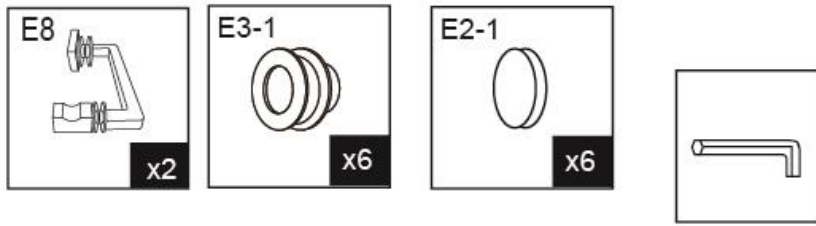

Il box doccia rettangolare viene fornito con i seguenti accessori inclusi nel prezzo:

- Maniglie, cerniere e telaio in acciaio Inox AISI 304 (acciaio 18/10);
- Montanti in alluminio cromato;
- Chiusura magnetica e guarnizioni blocca acqua incluse.

Altezza vetri 2 metri.

Tolleranza regolazione vetri di +/- 1,5cm per lato.

Certificazione Europea CE

Il modello Cabina Doccia Lux è disponibile nelle misure:

- 70x90; 70x100; 70x110; tutte sia versione destra che sinistra;
- 80x90; 80x100; 80x110; tutte sia versione destra che sinistra;
- oppure anche nel modello reversibile 70x70; 80x80; 90x90.

Per vedere i prezzi e i diversi modelli clicca su [CABINA DOCCIA PREZZI](#)

Per richiedere un ricambio o per ricevere assistenza clicca su

[ASSISTENZA IMPORT FOR ME](#)

Accessori necessari per il montaggio del box doccia rettangolare SLY LUX

Installation diagram

MODEL:8128S