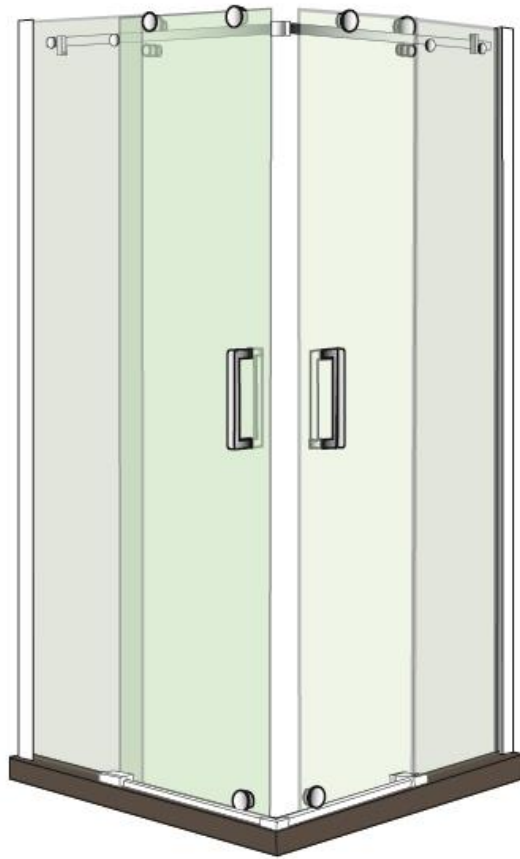

Installation diagram

MODEL:8128S