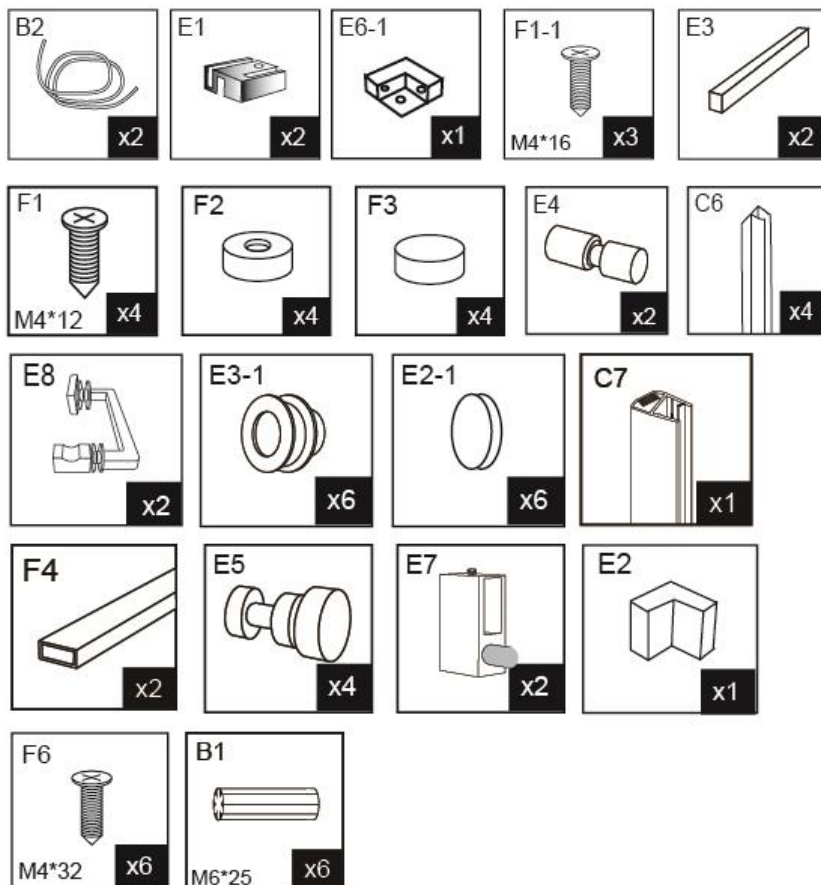

Il box doccia rettangolare viene fornito con i seguenti accessori inclusi nel prezzo:

- Maniglie, cerniere e telaio in acciaio Inox AISI 304 (acciaio 18/10);
- Montanti in alluminio cromato;
- Chiusura magnetica e guarnizioni blocca acqua incluse.

Altezza vetri 2 metri.

Tolleranza regolazione vetri di +/- 1,5cm per lato.

Certificazione Europea CE

Il modello Cabina Doccia Lux è disponibile nelle misure:

- 70x90; 70x100; 70x110; tutte sia versione destra che sinistra;
- 80x90; 80x100; 80x110; tutte sia versione destra che sinistra;
- oppure anche nel modello reversibile 70x70; 80x80; 90x90.

Per vedere i prezzi e i diversi modelli clicca su [CABINA DOCCIA PREZZI](#)

Per richiedere un ricambio o per ricevere assistenza clicca su

[ASSISTENZA IMPORT FOR ME](#)

Accessori necessari per il montaggio del box doccia rettangolare SLY LUX