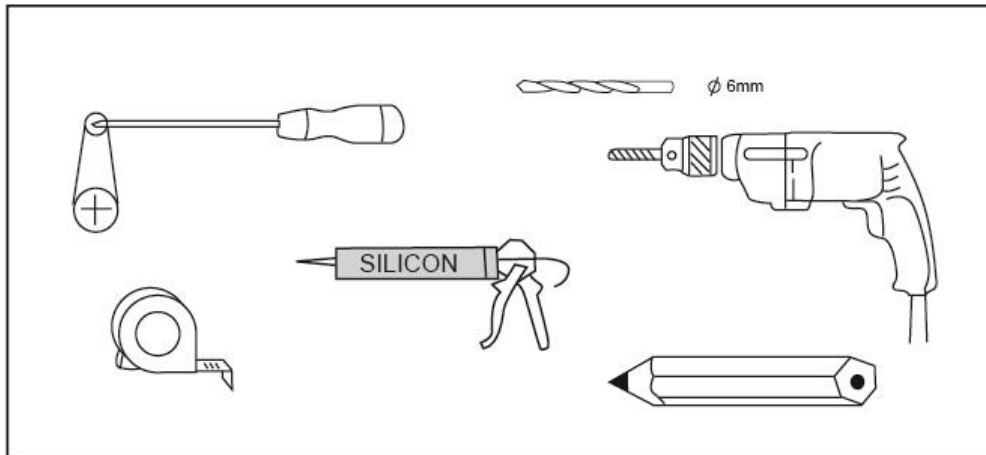

Accessori necessari per il montaggio del box doccia rettangolare SLY LUX