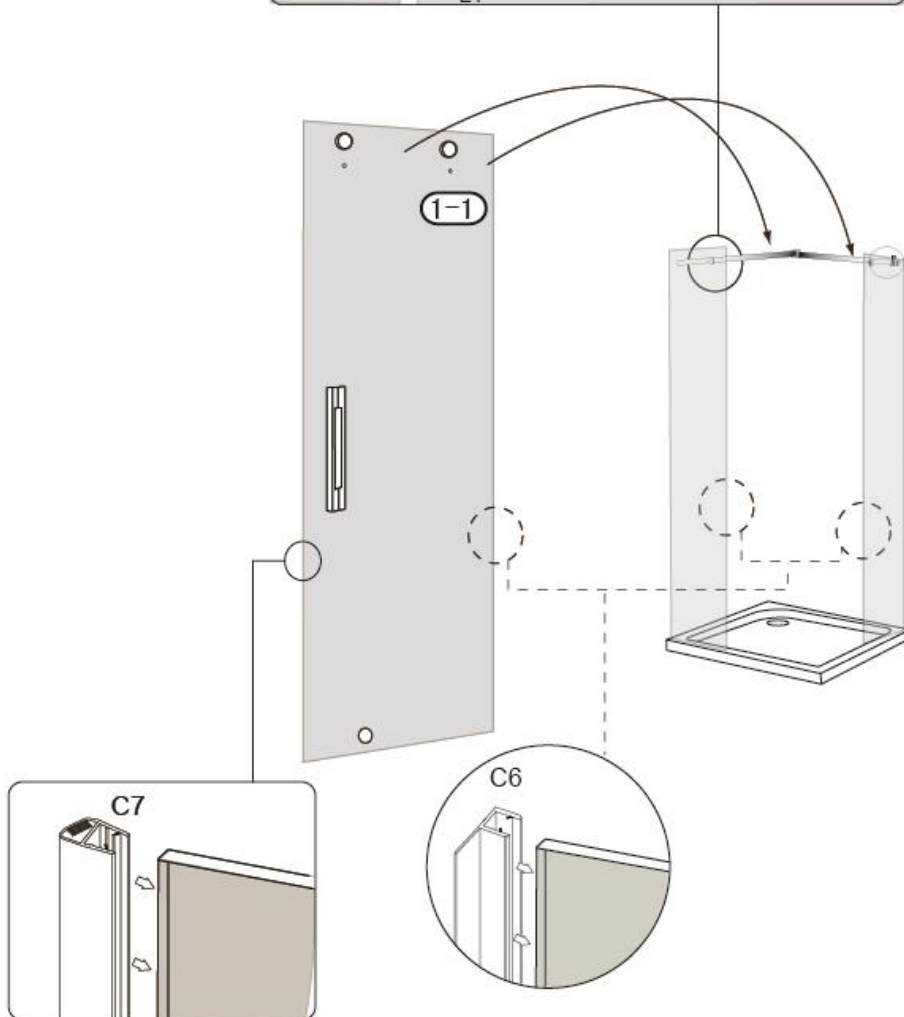

Il box doccia rettangolare viene fornito con i seguenti accessori inclusi nel prezzo:

- Maniglie, cerniere e telaio in acciaio Inox AISI 304 (acciaio 18/10);
- Montanti in alluminio cromato;
- Chiusura magnetica e guarnizioni blocca acqua incluse.

Altezza vetri 2 metri.

Tolleranza regolazione vetri di +/- 1,5cm per lato.

Certificazione Europea CE

Il modello Cabina Doccia Lux è disponibile nelle misure:

- 70x90; 70x100; 70x110; tutte sia versione destra che sinistra;
- 80x90; 80x100; 80x110; tutte sia versione destra che sinistra;
- oppure anche nel modello reversibile 70x70; 80x80; 90x90.

Per vedere i prezzi e i diversi modelli clicca su [CABINA DOCCIA PREZZI](#)

Per richiedere un ricambio o per ricevere assistenza clicca su

[ASSISTENZA IMPORT FOR ME](#)

Accessori necessari per il montaggio del box doccia rettangolare SLY LUX

Installation diagram

MODEL:8128S