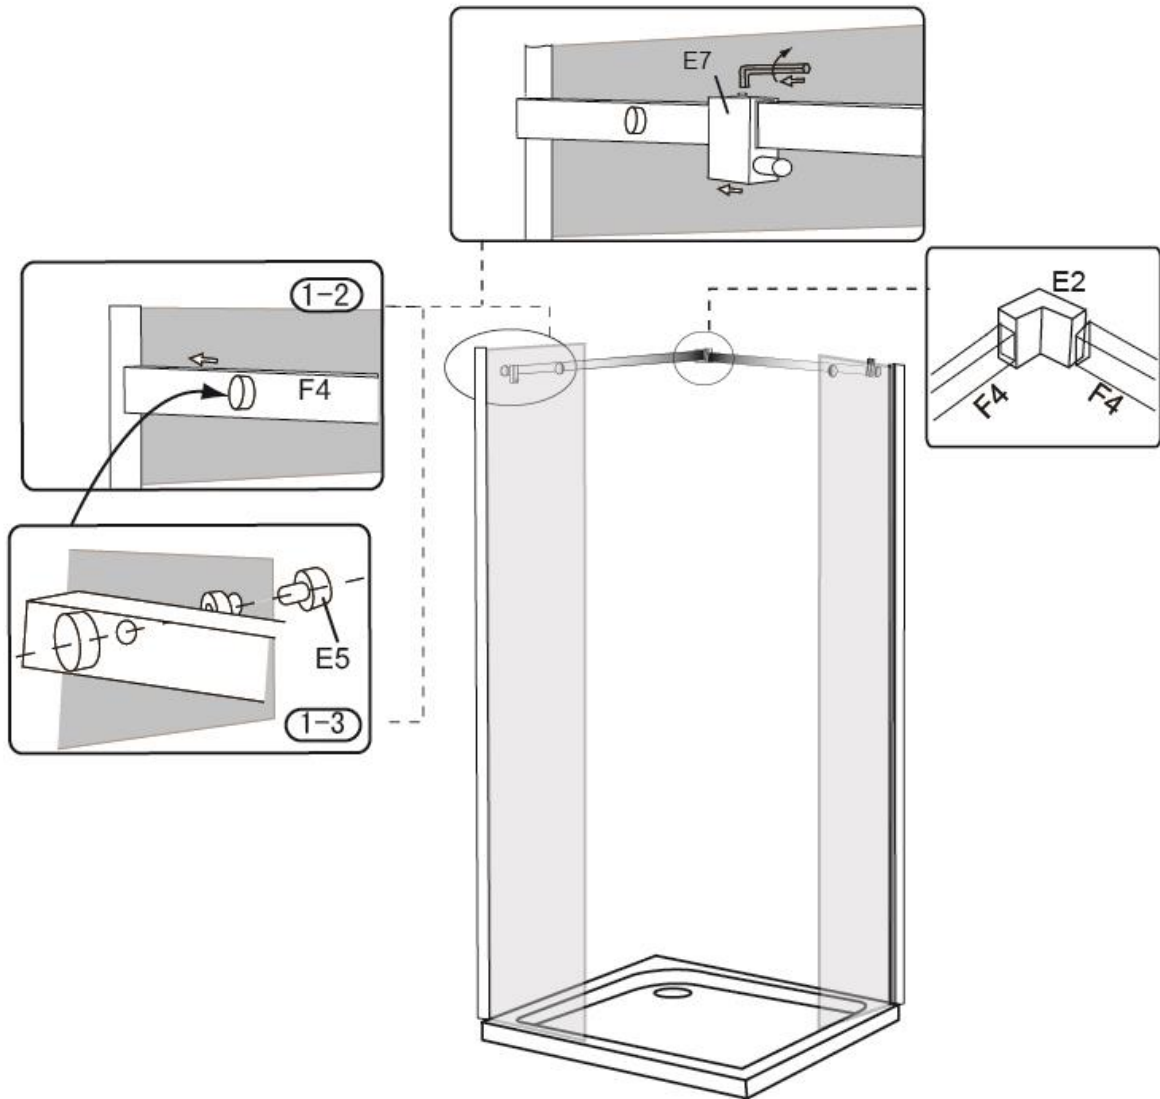

Il box doccia rettangolare viene fornito con i seguenti accessori inclusi nel prezzo:

- Maniglie, cerniere e telaio in acciaio Inox AISI 304 (acciaio 18/10);
- Montanti in alluminio cromato;
- Chiusura magnetica e guarnizioni blocca acqua incluse.

Altezza vetri 2 metri.

Tolleranza regolazione vetri di +/- 1,5cm per lato.

Certificazione Europea CE

Il modello Cabina Doccia Lux è disponibile nelle misure:

- 70x90; 70x100; 70x110; tutte sia versione destra che sinistra;
- 80x90; 80x100; 80x110; tutte sia versione destra che sinistra;
- oppure anche nel modello reversibile 70x70; 80x80; 90x90.

Per vedere i prezzi e i diversi modelli clicca su [CABINA DOCCIA PREZZI](#)

Per richiedere un ricambio o per ricevere assistenza clicca su

[ASSISTENZA IMPORT FOR ME](#)

Accessori necessari per il montaggio del box doccia rettangolare SLY LUX

Installation diagram

MODEL:8128S