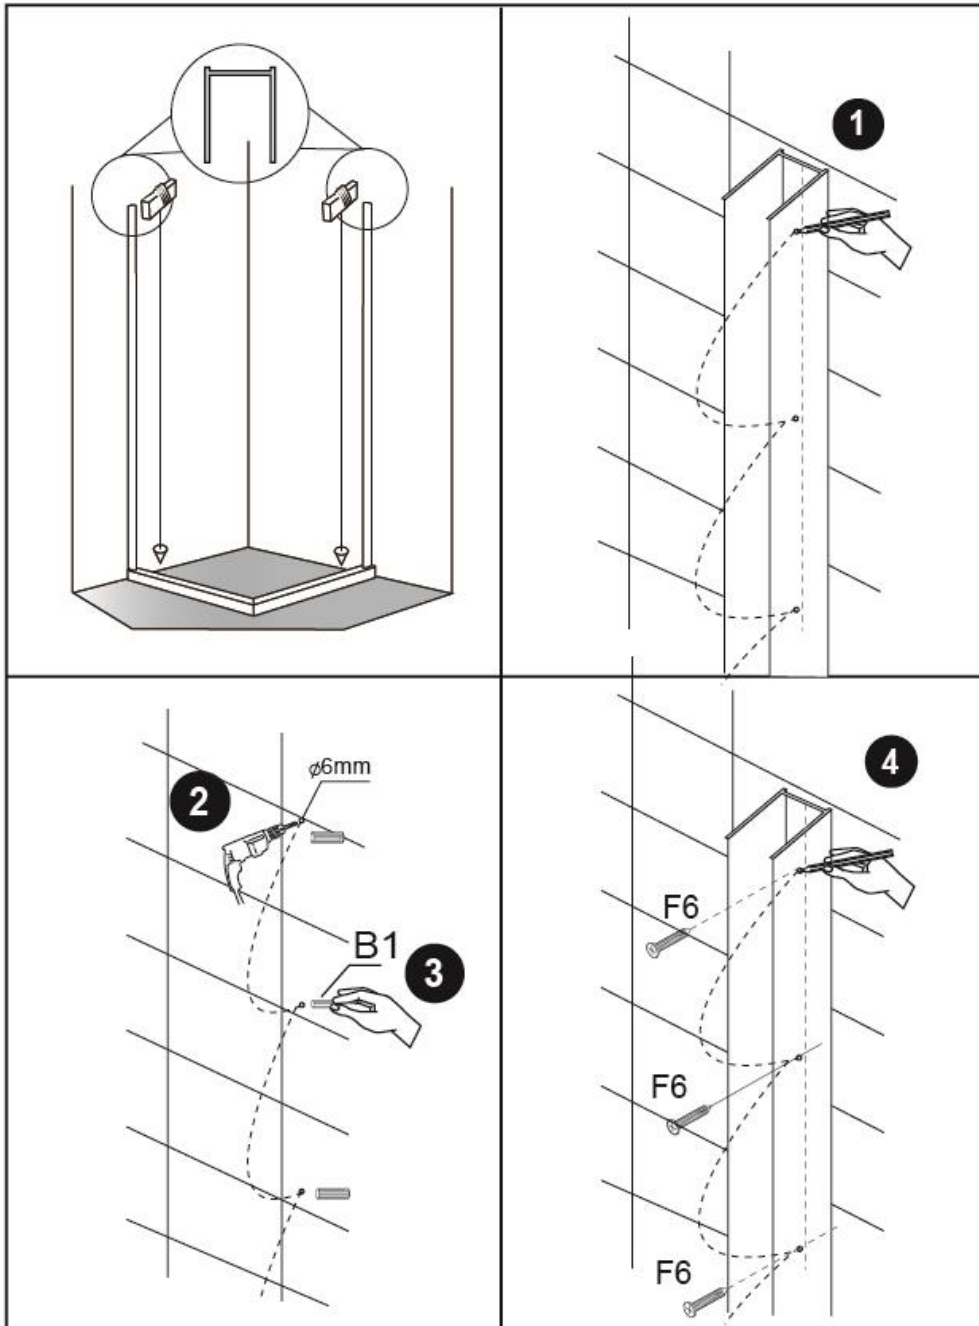

Il box doccia rettangolare viene fornito con i seguenti accessori inclusi nel prezzo:

- Maniglie, cerniere e telaio in acciaio Inox AISI 304 (acciaio 18/10);
- Montanti in alluminio cromato;
- Chiusura magnetica e guarnizioni blocca acqua incluse.

Altezza vetri 2 metri.

Tolleranza regolazione vetri di +/- 1,5cm per lato.

Certificazione Europea CE

Il modello Cabina Doccia Lux è disponibile nelle misure:

- 70x90; 70x100; 70x110; tutte sia versione destra che sinistra;
- 80x90; 80x100; 80x110; tutte sia versione destra che sinistra;
- oppure anche nel modello reversibile 70x70; 80x80; 90x90.

Per vedere i prezzi e i diversi modelli clicca su [CABINA DOCCIA PREZZI](#)

Per richiedere un ricambio o per ricevere assistenza clicca su

[ASSISTENZA IMPORT FOR ME](#)

Accessori necessari per il montaggio del box doccia rettangolare SLY LUX

Installation diagram

MODEL:8128S