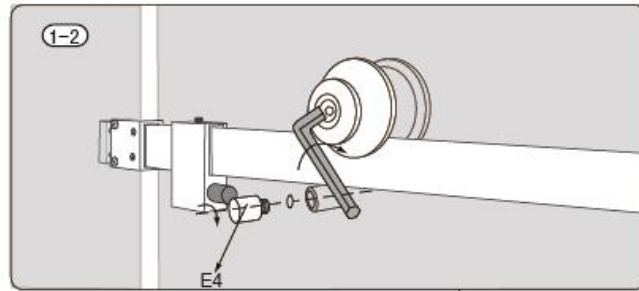

Il box doccia rettangolare viene fornito con i seguenti accessori inclusi nel prezzo:

- Maniglie, cerniere e telaio in acciaio Inox AISI 304 (acciaio 18/10);
- Montanti in alluminio cromato;
- Chiusura magnetica e guarnizioni blocca acqua incluse.

Altezza vetri 2 metri.

Tolleranza regolazione vetri di +/- 1,5cm per lato.

Certificazione Europea CE

Il modello Cabina Doccia Lux è disponibile nelle misure:

- 70x90; 70x100; 70x110; tutte sia versione destra che sinistra;
- 80x90; 80x100; 80x110; tutte sia versione destra che sinistra;
- oppure anche nel modello reversibile 70x70; 80x80; 90x90.

Per vedere i prezzi e i diversi modelli clicca su [CABINA DOCCIA PREZZI](#)

Per richiedere un ricambio o per ricevere assistenza clicca su

[ASSISTENZA IMPORT FOR ME](#)

Accessori necessari per il montaggio del box doccia rettangolare SLY LUX