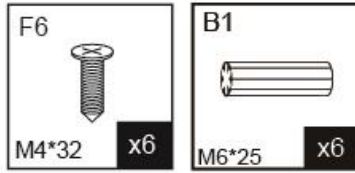

Il box doccia rettangolare viene fornito con i seguenti accessori inclusi nel prezzo:

- Maniglie, cerniere e telaio in acciaio Inox AISI 304 (acciaio 18/10);
- Montanti in alluminio cromato;
- Chiusura magnetica e guarnizioni blocca acqua incluse.

Altezza vetri 2 metri.

Tolleranza regolazione vetri di +/- 1,5cm per lato.

Certificazione Europea CE

Il modello Cabina Doccia Lux è disponibile nelle misure:

- 70x90; 70x100; 70x110; tutte sia versione destra che sinistra;
- 80x90; 80x100; 80x110; tutte sia versione destra che sinistra;
- oppure anche nel modello reversibile 70x70; 80x80; 90x90.

Per vedere i prezzi e i diversi modelli clicca su [CABINA DOCCIA PREZZI](#)

Per richiedere un ricambio o per ricevere assistenza clicca su

[ASSISTENZA IMPORT FOR ME](#)

Accessori necessari per il montaggio del box doccia rettangolare SLY LUX