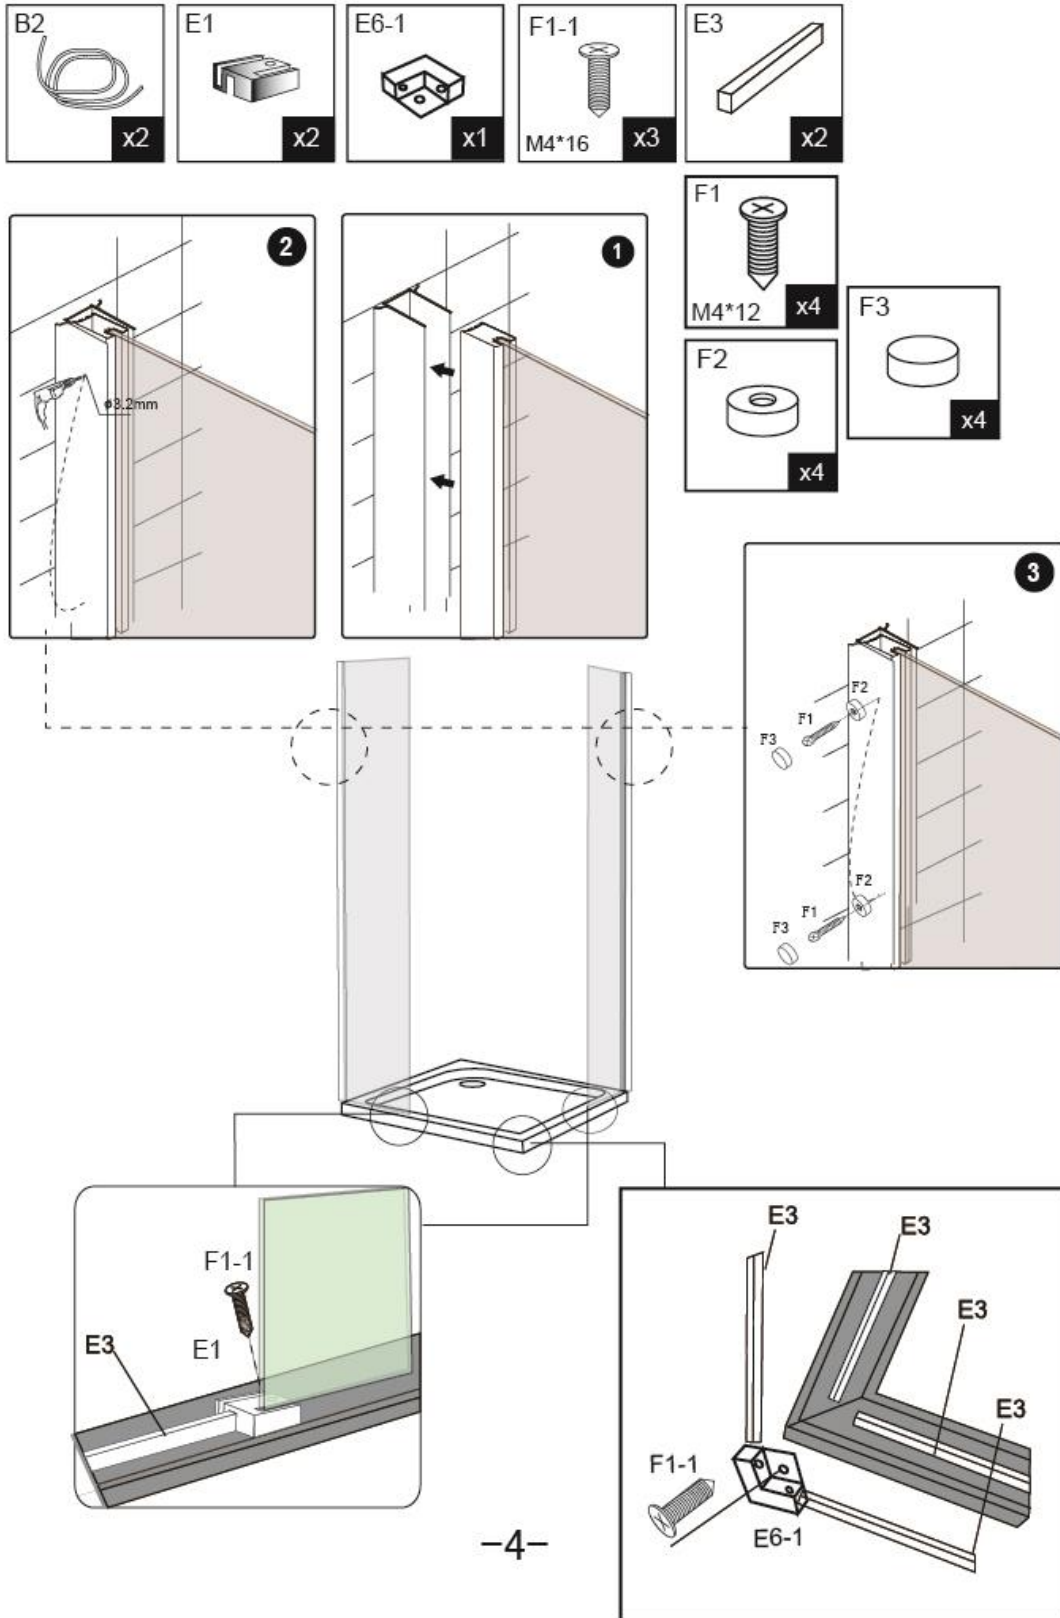

Il box doccia rettangolare viene fornito con i seguenti accessori inclusi nel prezzo:

- Maniglie, cerniere e telaio in acciaio Inox AISI 304 (acciaio 18/10);
- Montanti in alluminio cromato;
- Chiusura magnetica e guarnizioni blocca acqua incluse.

Altezza vetri 2 metri.

Tolleranza regolazione vetri di +/- 1,5cm per lato.

Certificazione Europea CE

Il modello Cabina Doccia Lux è disponibile nelle misure:

- 70x90; 70x100; 70x110; tutte sia versione destra che sinistra;
- 80x90; 80x100; 80x110; tutte sia versione destra che sinistra;
- oppure anche nel modello reversibile 70x70; 80x80; 90x90.

Per vedere i prezzi e i diversi modelli clicca su [CABINA DOCCIA PREZZI](#)

Per richiedere un ricambio o per ricevere assistenza clicca su

[ASSISTENZA IMPORT FOR ME](#)

Accessori necessari per il montaggio del box doccia rettangolare SLY LUX

Installation diagram

MODEL:8128S