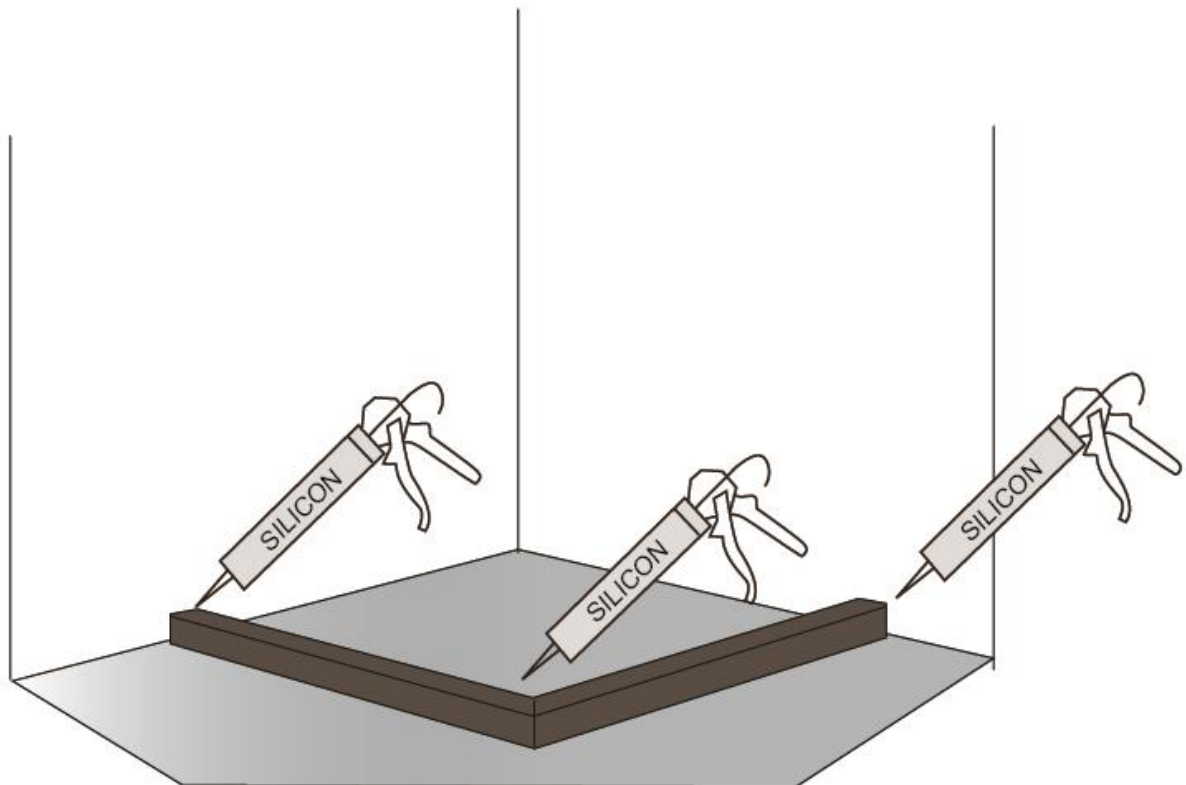

CABINA DOCCIA SLY LUX

MANUALE DI MONTAGGIO

Modello SINISTRO

Modello DESTRO

Per vedere i prezzi e i diversi modelli clicca su [Cabina Doccia Prezzi](#)

Cabina doccia Sly Lux

La **cabina doccia a pavimento** modello Sly Lux è realizzata completamente in cristallo temperato di 8mm ultra resistente, con vetri antiframezzazione e antigoccia trattati al silicio, con porta scorrevole su entrambi i lati.

Il box doccia rettangolare viene fornito con i seguenti accessori inclusi nel prezzo:

- Maniglie, cerniere e telaio in acciaio Inox AISI 304 (acciaio 18/10);
- Montanti in alluminio cromato;
- Chiusura magnetica e guarnizioni blocca acqua incluse.

Altezza vetri 2 metri.

Tolleranza regolazione vetri di +/- 1,5cm per lato.

Certificazione Europea CE

Il modello Cabina Doccia Lux è disponibile nelle misure:

- 70x90; 70x100; 70x110; tutte sia versione destra che sinistra;
- 80x90; 80x100; 80x110; tutte sia versione destra che sinistra;
- oppure anche nel modello reversibile 70x70; 80x80; 90x90.

Per vedere i prezzi e i diversi modelli clicca su [CABINA DOCCIA PREZZI](#)

Per richiedere un ricambio o per ricevere assistenza clicca su

[ASSISTENZA IMPORT FOR ME](#)

Accessori necessari per il montaggio del box doccia rettangolare SLY LUX