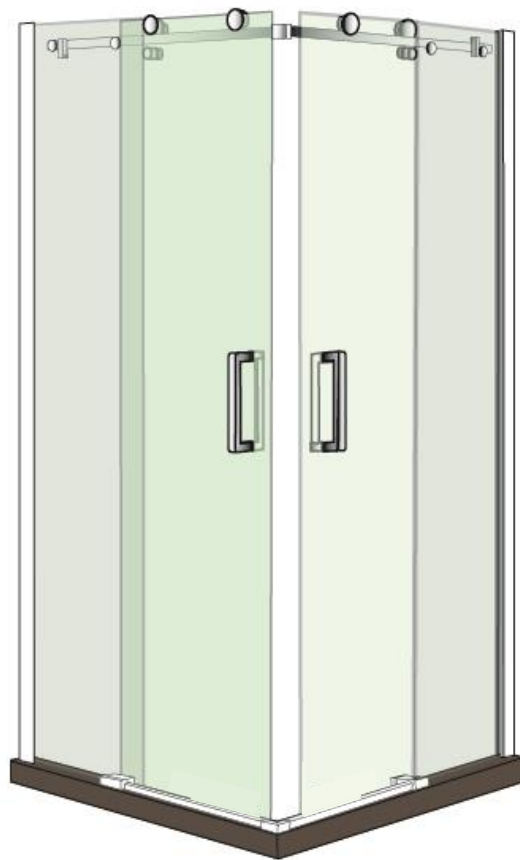

Installation diagram

MODEL:8128S