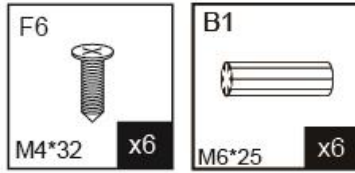

Il box doccia rettangolare viene fornito con i seguenti accessori inclusi nel prezzo:

- Maniglie, cerniere e telaio in acciaio Inox AISI 304 (acciaio 18/10);
- Montanti in alluminio cromato;
- Chiusura magnetica e guarnizioni blocca acqua incluse.

Altezza vetri 2 metri.

Tolleranza regolazione vetri di +/- 1,5cm per lato.

Certificazione Europea CE

Il modello Cabina Doccia Sly Lux è disponibile nelle misure:

- 70x90; 70x100; 70x110; tutte sia versione destra che sinistra;
- 80x90; 80x100; 80x110; tutte sia versione destra che sinistra;
- oppure anche nel modello reversibile 70x70; 80x80; 90x90.

Per vedere i prezzi e i diversi modelli clicca su [CABINA DOCCIA PREZZI](#)

Per richiedere un ricambio o per ricevere assistenza clicca su

[ASSISTENZA IMPORT FOR ME](#)

Accessori necessari per il montaggio del box doccia rettangolare SLY LUX