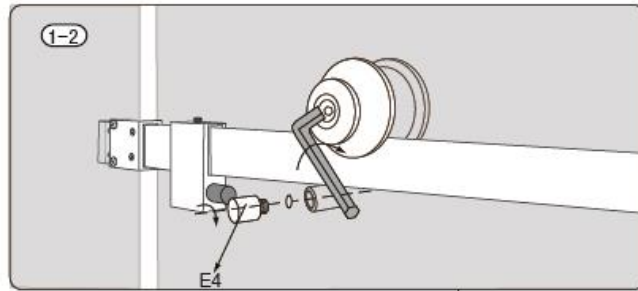

Il box doccia rettangolare viene fornito con i seguenti accessori inclusi nel prezzo:

- Maniglie, cerniere e telaio in acciaio Inox AISI 304 (acciaio 18/10);
- Montanti in alluminio cromato;
- Chiusura magnetica e guarnizioni blocca acqua incluse.

Altezza vetri 2 metri.

Tolleranza regolazione vetri di +/- 1,5cm per lato.

Certificazione Europea CE

Il modello Cabina Doccia Sly Lux è disponibile nelle misure:

- 70x90; 70x100; 70x110; tutte sia versione destra che sinistra;
- 80x90; 80x100; 80x110; tutte sia versione destra che sinistra;
- oppure anche nel modello reversibile 70x70; 80x80; 90x90.

Per vedere i prezzi e i diversi modelli clicca su [CABINA DOCCIA PREZZI](#)

Per richiedere un ricambio o per ricevere assistenza clicca su

[ASSISTENZA IMPORT FOR ME](#)

Accessori necessari per il montaggio del box doccia rettangolare SLY LUX