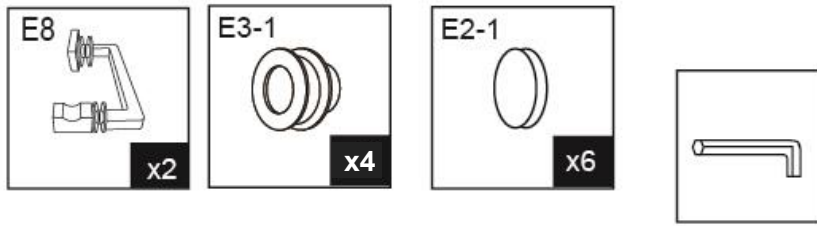

Il box doccia rettangolare viene fornito con i seguenti accessori inclusi nel prezzo:

- Maniglie, cerniere e telaio in acciaio Inox AISI 304 (acciaio 18/10);
- Montanti in alluminio cromato;
- Chiusura magnetica e guarnizioni blocca acqua incluse.

Altezza vetri 2 metri.

Tolleranza regolazione vetri di +/- 1,5cm per lato.

Certificazione Europea CE

Il modello Cabina Doccia Sly Lux è disponibile nelle misure:

- 70x90; 70x100; 70x110; tutte sia versione destra che sinistra;
- 80x90; 80x100; 80x110; tutte sia versione destra che sinistra;
- oppure anche nel modello reversibile 70x70; 80x80; 90x90.

Per vedere i prezzi e i diversi modelli clicca su [CABINA DOCCIA PREZZI](#)

Per richiedere un ricambio o per ricevere assistenza clicca su

[ASSISTENZA IMPORT FOR ME](#)

Accessori necessari per il montaggio del box doccia rettangolare SLY LUX

Installation diagram

MODEL:8128S