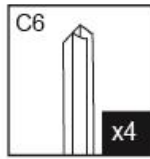

Altezza vetri 2 metri.

Tolleranza regolazione vetri di +/- 1,5cm per lato.

Certificazione Europea CE

Il modello Cabina Doccia Sly Lux è disponibile nelle misure:

- 70x90; 70x100; 70x110; tutte sia versione destra che sinistra;
- 80x90; 80x100; 80x110; tutte sia versione destra che sinistra;
- oppure anche nel modello reversibile 70x70; 80x80; 90x90.

Per vedere i prezzi e i diversi modelli clicca su [CABINA DOCCIA PREZZI](#)

Per richiedere un ricambio o per ricevere assistenza clicca su

[ASSISTENZA IMPORT FOR ME](#)

Accessori necessari per il montaggio del box doccia rettangolare SLY LUX