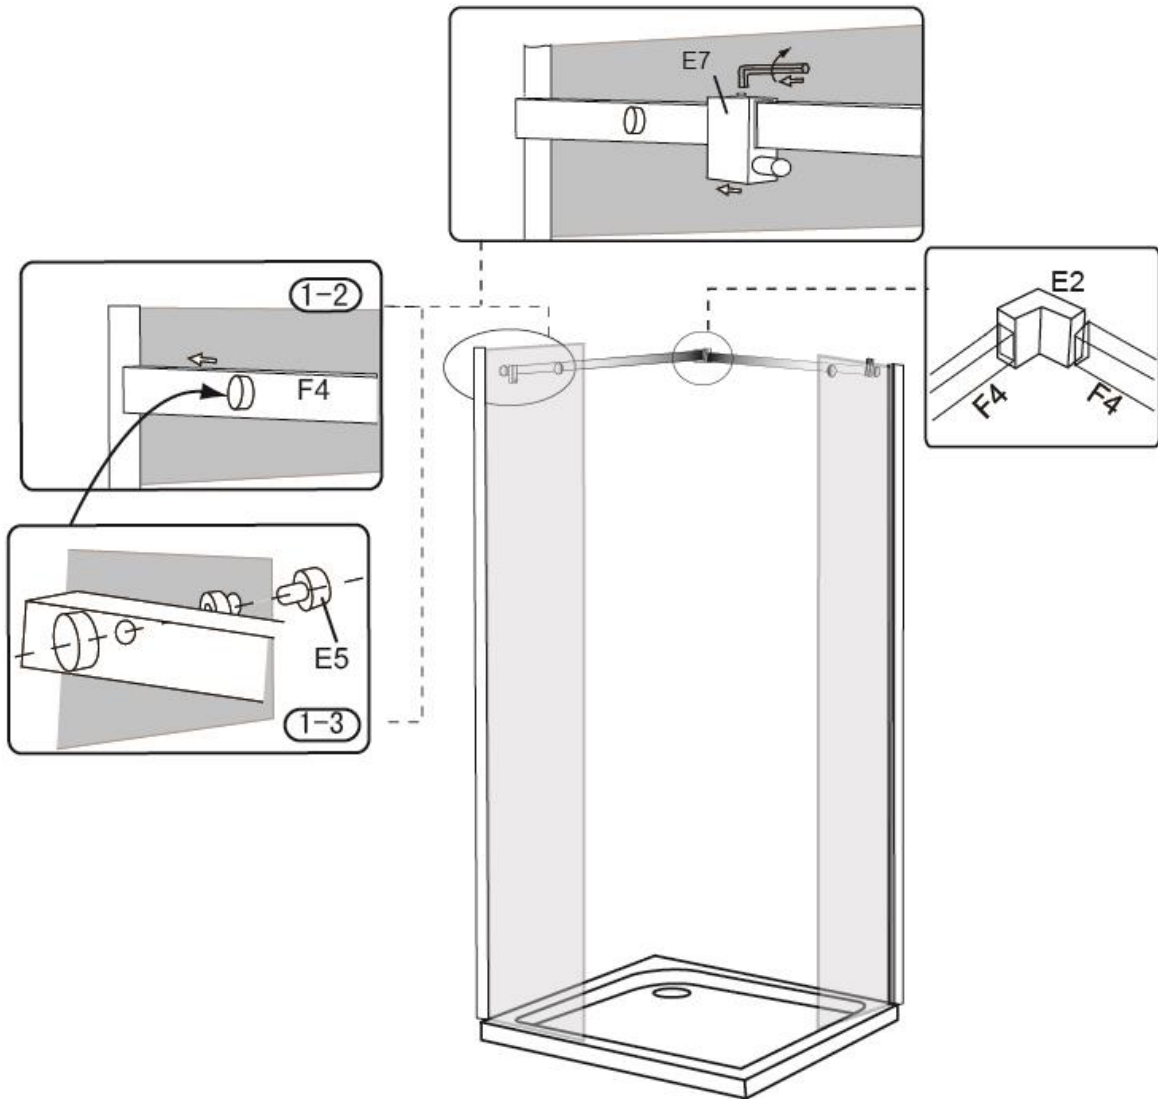

Il box doccia rettangolare viene fornito con i seguenti accessori inclusi nel prezzo:

- Maniglie, cerniere e telaio in acciaio Inox AISI 304 (acciaio 18/10);
- Montanti in alluminio cromato;
- Chiusura magnetica e guarnizioni blocca acqua incluse.

Altezza vetri 2 metri.

Tolleranza regolazione vetri di +/- 1,5cm per lato.

Certificazione Europea CE

Il modello Cabina Doccia Sly Lux è disponibile nelle misure:

- 70x90; 70x100; 70x110; tutte sia versione destra che sinistra;
- 80x90; 80x100; 80x110; tutte sia versione destra che sinistra;
- oppure anche nel modello reversibile 70x70; 80x80; 90x90.

Per vedere i prezzi e i diversi modelli clicca su [CABINA DOCCIA PREZZI](#)

Per richiedere un ricambio o per ricevere assistenza clicca su

[ASSISTENZA IMPORT FOR ME](#)

Accessori necessari per il montaggio del box doccia rettangolare SLY LUX

Installation diagram

MODEL:8128S