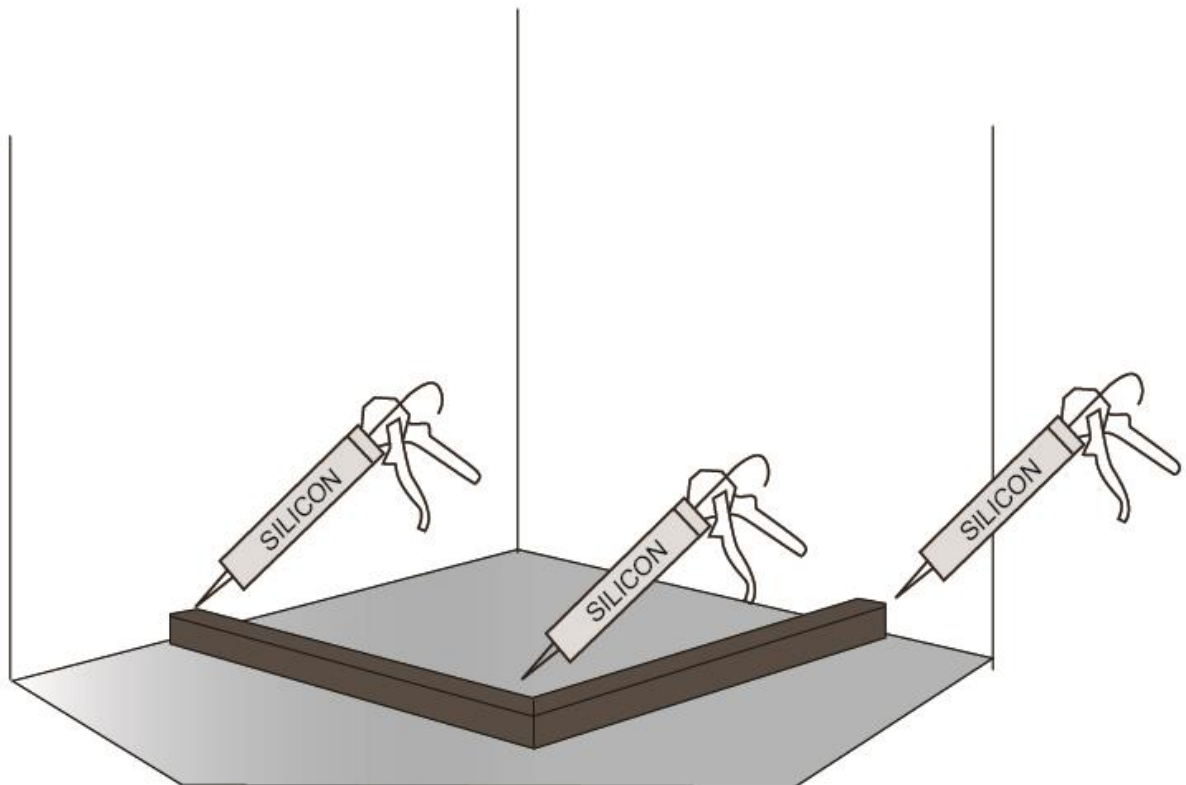

CABINA DOCCIA SLY LUX

MANUALE DI MONTAGGIO

Modello SINISTRO

Modello DESTRO

Per vedere i prezzi e i diversi modelli clicca su [Cabina Doccia Prezzi](#)

Cabina doccia Sly Lux

La **cabina doccia a pavimento** modello Sly Lux è realizzata completamente in cristallo temperato di 8mm ultra resistente, con vetri antiframezzazione e antigoccia trattati al silicio, con porta scorrevole su entrambi i lati.

Il box doccia rettangolare viene fornito con i seguenti accessori inclusi nel prezzo:

- Maniglie, cerniere e telaio in acciaio Inox AISI 304 (acciaio 18/10);
- Montanti in alluminio cromato;
- Chiusura magnetica e guarnizioni blocca acqua incluse.

Altezza vetri 2 metri.

Tolleranza regolazione vetri di +/- 1,5cm per lato.

Certificazione Europea CE

Il modello Cabina Doccia Sly Lux è disponibile nelle misure:

- 70x90; 70x100; 70x110; tutte sia versione destra che sinistra;
- 80x90; 80x100; 80x110; tutte sia versione destra che sinistra;
- oppure anche nel modello reversibile 70x70; 80x80; 90x90.

Per vedere i prezzi e i diversi modelli clicca su [CABINA DOCCIA PREZZI](#)

Per richiedere un ricambio o per ricevere assistenza clicca su

[ASSISTENZA IMPORT FOR ME](#)

Accessori necessari per il montaggio del box doccia rettangolare SLY LUX