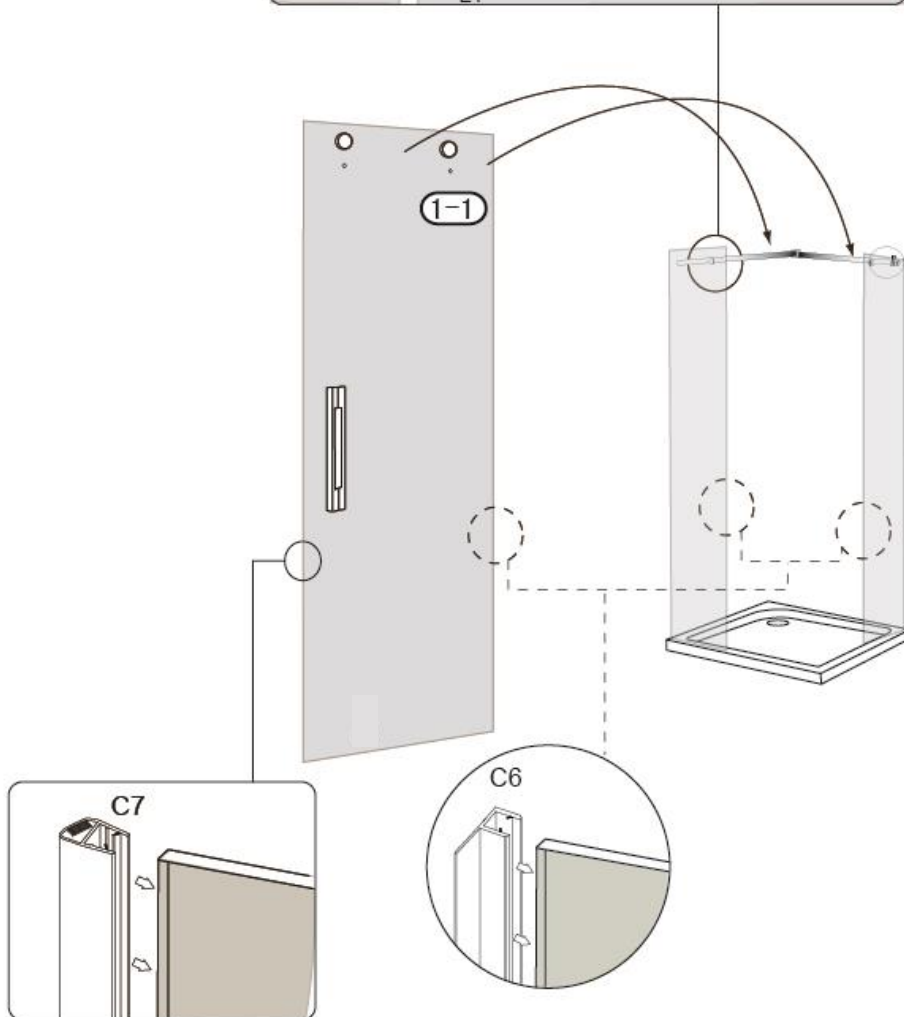

Il box doccia rettangolare viene fornito con i seguenti accessori inclusi nel prezzo:

- Maniglie, cerniere e telaio in acciaio Inox AISI 304 (acciaio 18/10);
- Montanti in alluminio cromato;
- Chiusura magnetica e guarnizioni blocca acqua incluse.

Altezza vetri 2 metri.

Tolleranza regolazione vetri di +/- 1,5cm per lato.

Certificazione Europea CE

Il modello Cabina Doccia Sly Lux è disponibile nelle misure:

- 70x90; 70x100; 70x110; tutte sia versione destra che sinistra;
- 80x90; 80x100; 80x110; tutte sia versione destra che sinistra;
- oppure anche nel modello reversibile 70x70; 80x80; 90x90.

Per vedere i prezzi e i diversi modelli clicca su [CABINA DOCCIA PREZZI](#)

Per richiedere un ricambio o per ricevere assistenza clicca su

[ASSISTENZA IMPORT FOR ME](#)

Accessori necessari per il montaggio del box doccia rettangolare SLY LUX

Installation diagram

MODEL:8128S