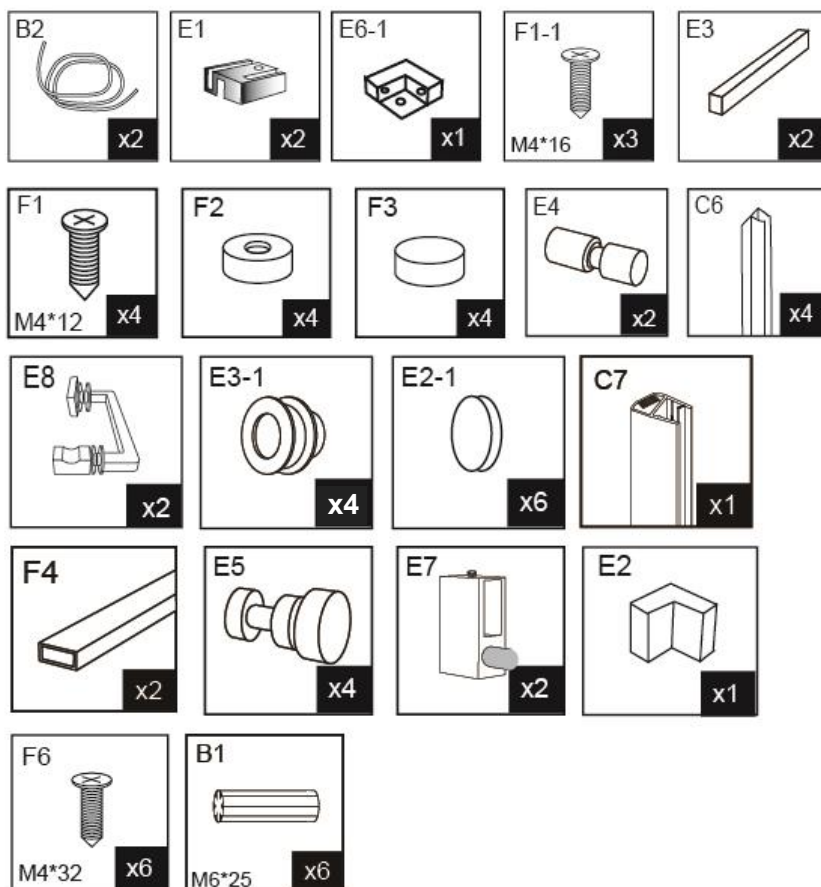

Il box doccia rettangolare viene fornito con i seguenti accessori inclusi nel prezzo:

- Maniglie, cerniere e telaio in acciaio Inox AISI 304 (acciaio 18/10);
- Montanti in alluminio cromato;
- Chiusura magnetica e guarnizioni blocca acqua incluse.

Altezza vetri 2 metri.

Tolleranza regolazione vetri di +/- 1,5cm per lato.

Certificazione Europea CE

Il modello Cabina Doccia Sly Lux è disponibile nelle misure:

- 70x90; 70x100; 70x110; tutte sia versione destra che sinistra;
- 80x90; 80x100; 80x110; tutte sia versione destra che sinistra;
- oppure anche nel modello reversibile 70x70; 80x80; 90x90.

Per vedere i prezzi e i diversi modelli clicca su [CABINA DOCCIA PREZZI](#)

Per richiedere un ricambio o per ricevere assistenza clicca su

[ASSISTENZA IMPORT FOR ME](#)

Accessori necessari per il montaggio del box doccia rettangolare SLY LUX