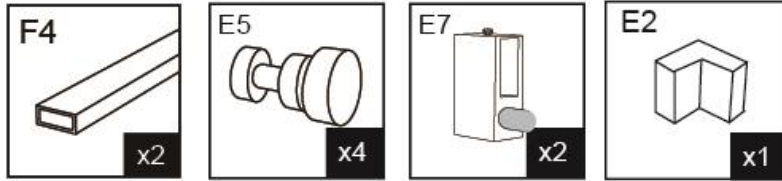

Altezza vetri 2 metri.

Tolleranza regolazione vetri di +/- 1,5cm per lato.

Certificazione Europea CE

Il modello Cabina Doccia Sly Lux è disponibile nelle misure:

- 70x90; 70x100; 70x110; tutte sia versione destra che sinistra;
- 80x90; 80x100; 80x110; tutte sia versione destra che sinistra;
- oppure anche nel modello reversibile 70x70; 80x80; 90x90.

Per vedere i prezzi e i diversi modelli clicca su [CABINA DOCCIA PREZZI](#)

Per richiedere un ricambio o per ricevere assistenza clicca su

[ASSISTENZA IMPORT FOR ME](#)

Accessori necessari per il montaggio del box doccia rettangolare SLY LUX