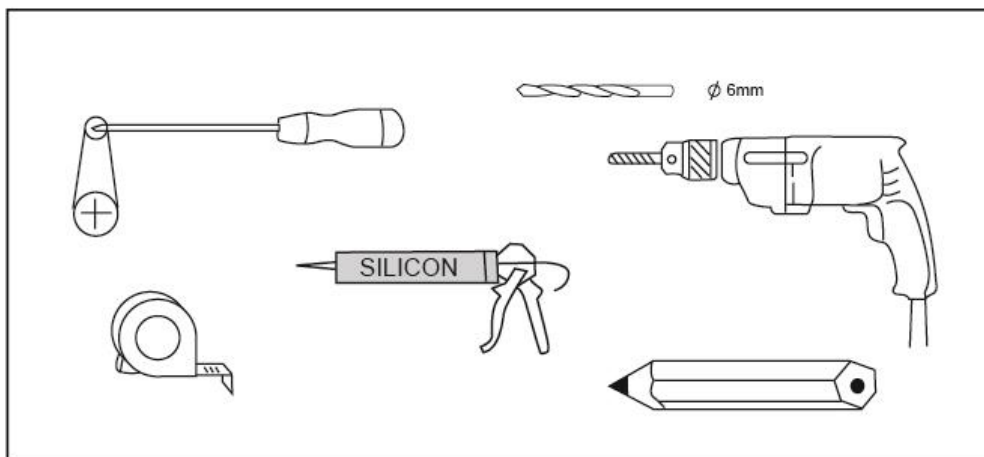

Accessori necessari per il montaggio del box doccia rettangolare SLY LUX