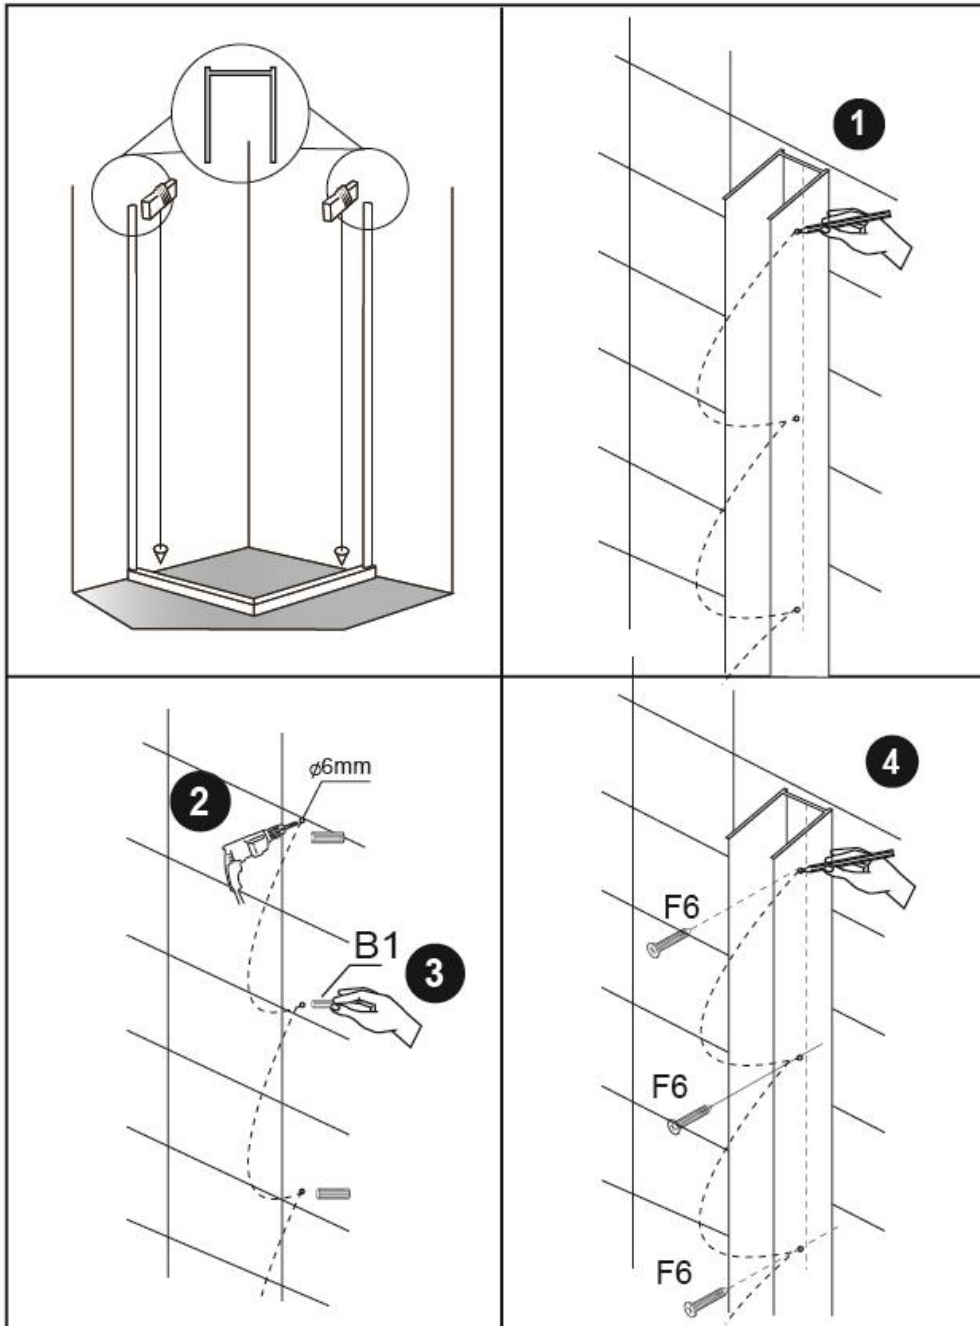

Il box doccia rettangolare viene fornito con i seguenti accessori inclusi nel prezzo:

- Maniglie, cerniere e telaio in acciaio Inox AISI 304 (acciaio 18/10);
- Montanti in alluminio cromato;
- Chiusura magnetica e guarnizioni blocca acqua incluse.

Altezza vetri 2 metri.

Tolleranza regolazione vetri di +/- 1,5cm per lato.

Certificazione Europea CE

Il modello Cabina Doccia Sly Lux è disponibile nelle misure:

- 70x90; 70x100; 70x110; tutte sia versione destra che sinistra;
- 80x90; 80x100; 80x110; tutte sia versione destra che sinistra;
- oppure anche nel modello reversibile 70x70; 80x80; 90x90.

Per vedere i prezzi e i diversi modelli clicca su [CABINA DOCCIA PREZZI](#)

Per richiedere un ricambio o per ricevere assistenza clicca su

[ASSISTENZA IMPORT FOR ME](#)

Accessori necessari per il montaggio del box doccia rettangolare SLY LUX

Installation diagram

MODEL:8128S