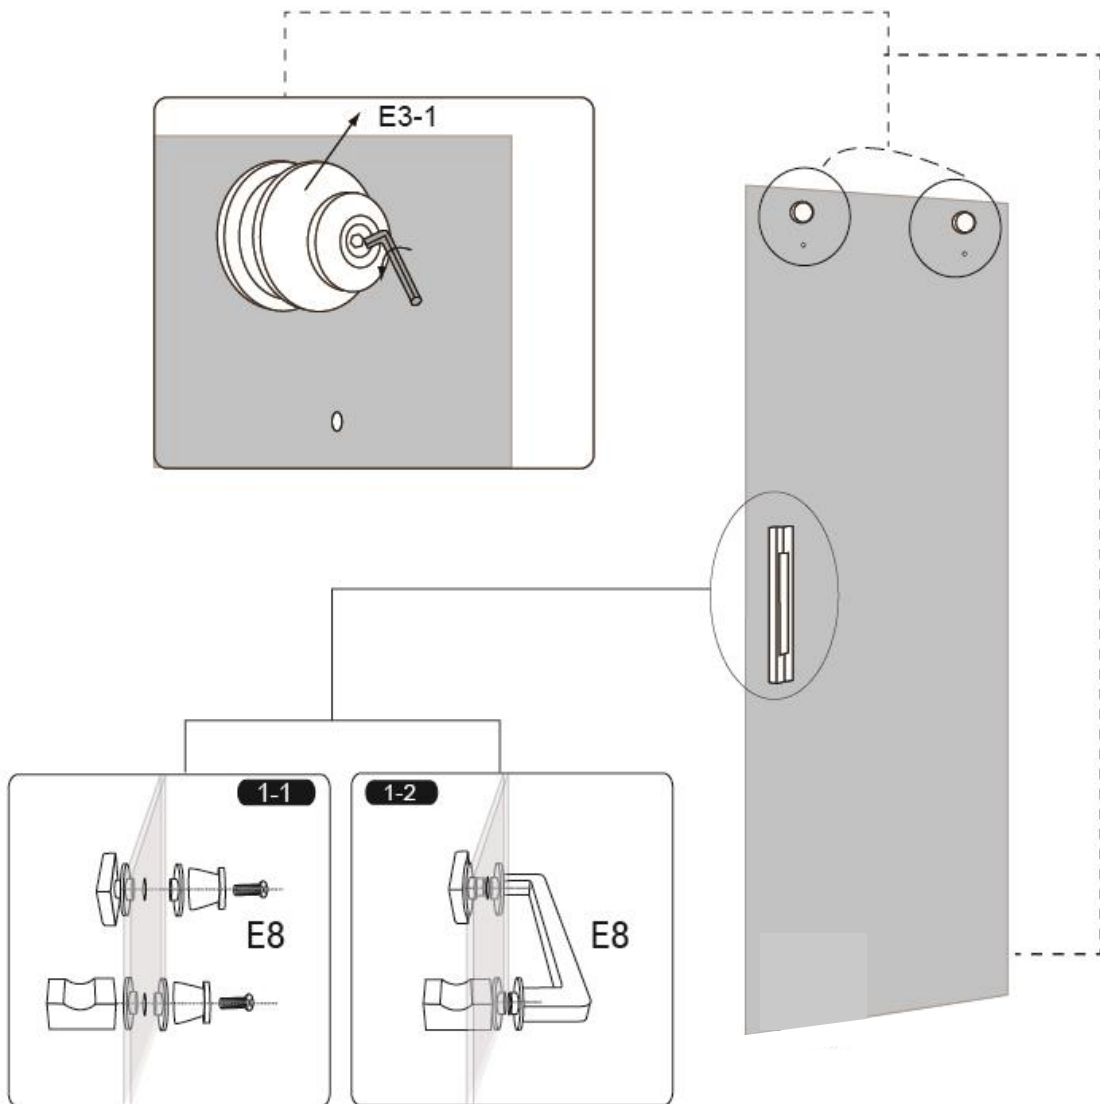

Il box doccia rettangolare viene fornito con i seguenti accessori inclusi nel prezzo:

- Maniglie, cerniere e telaio in acciaio Inox AISI 304 (acciaio 18/10);
- Montanti in alluminio cromato;
- Chiusura magnetica e guarnizioni blocca acqua incluse.

Altezza vetri 2 metri.

Tolleranza regolazione vetri di +/- 1,5cm per lato.

Certificazione Europea CE

Il modello Cabina Doccia Sly Lux è disponibile nelle misure:

- 70x90; 70x100; 70x110; tutte sia versione destra che sinistra;
- 80x90; 80x100; 80x110; tutte sia versione destra che sinistra;
- oppure anche nel modello reversibile 70x70; 80x80; 90x90.

Per vedere i prezzi e i diversi modelli clicca su [CABINA DOCCIA PREZZI](#)

Per richiedere un ricambio o per ricevere assistenza clicca su

[ASSISTENZA IMPORT FOR ME](#)

Accessori necessari per il montaggio del box doccia rettangolare SLY LUX

Installation diagram

MODEL:8128S