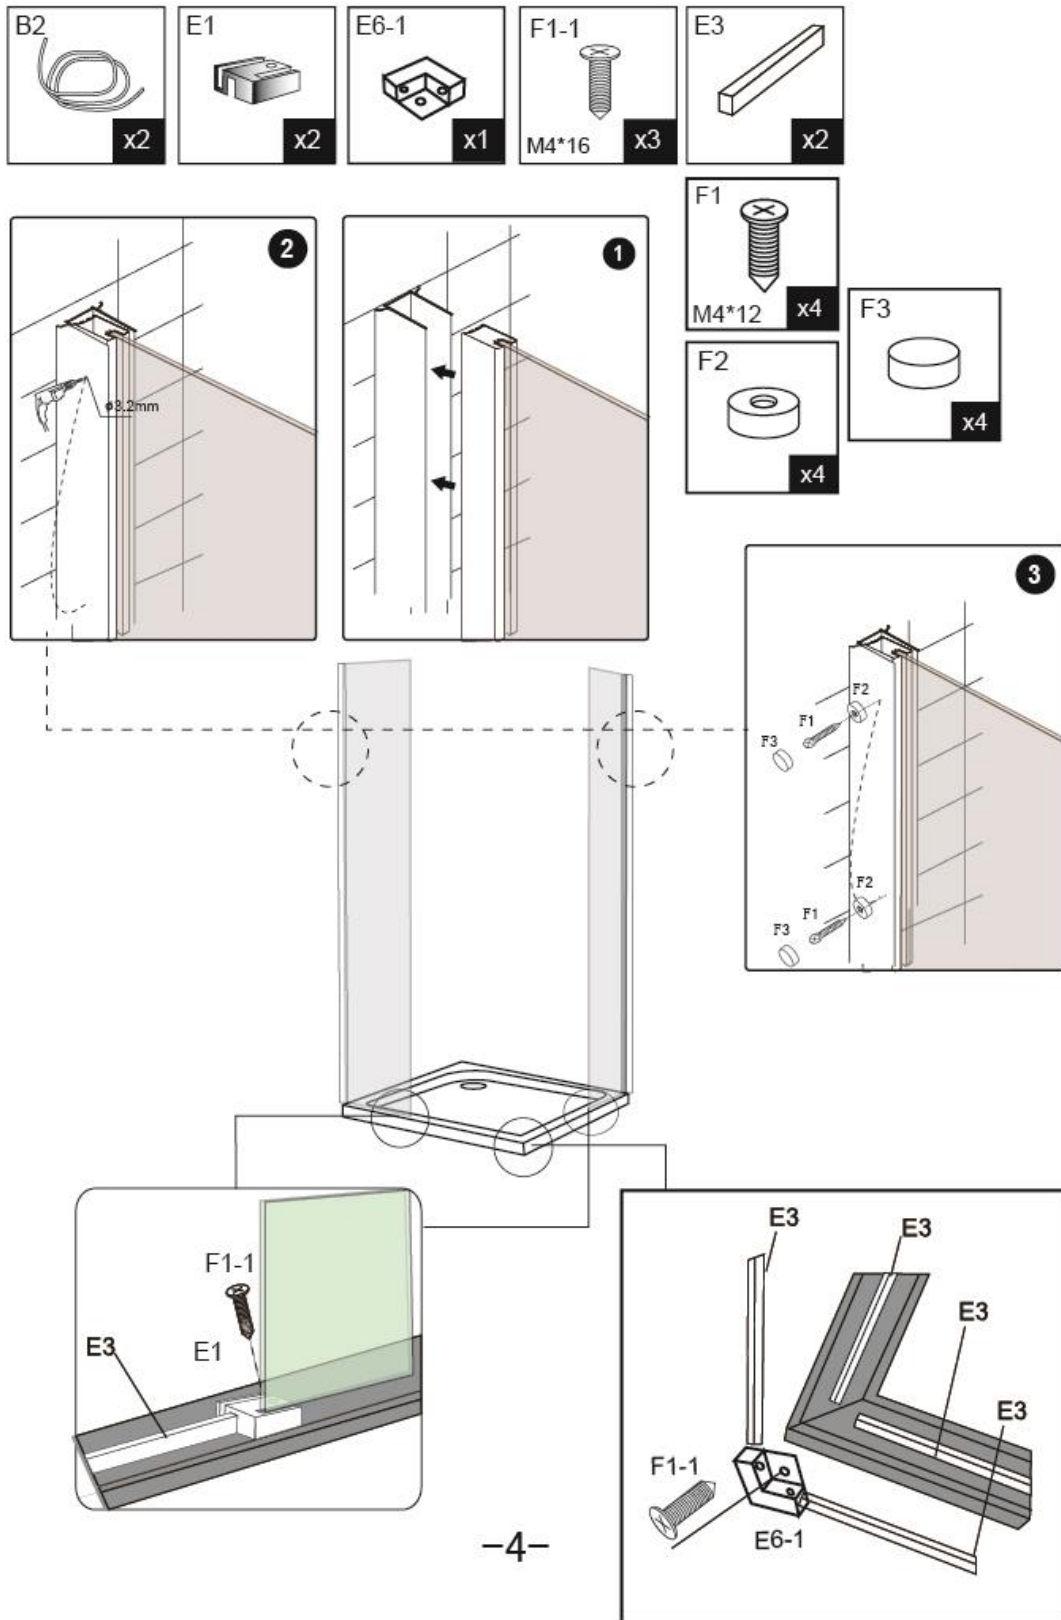

Il box doccia rettangolare viene fornito con i seguenti accessori inclusi nel prezzo:

- Maniglie, cerniere e telaio in acciaio Inox AISI 304 (acciaio 18/10);
- Montanti in alluminio cromato;
- Chiusura magnetica e guarnizioni blocca acqua incluse.

Altezza vetri 2 metri.

Tolleranza regolazione vetri di +/- 1,5cm per lato.

Certificazione Europea CE

Il modello Cabina Doccia Sly Lux è disponibile nelle misure:

- 70x90; 70x100; 70x110; tutte sia versione destra che sinistra;
- 80x90; 80x100; 80x110; tutte sia versione destra che sinistra;
- oppure anche nel modello reversibile 70x70; 80x80; 90x90.

Per vedere i prezzi e i diversi modelli clicca su [CABINA DOCCIA PREZZI](#)

Per richiedere un ricambio o per ricevere assistenza clicca su

[ASSISTENZA IMPORT FOR ME](#)

Accessori necessari per il montaggio del box doccia rettangolare SLY LUX

Installation diagram

MODEL:8128S