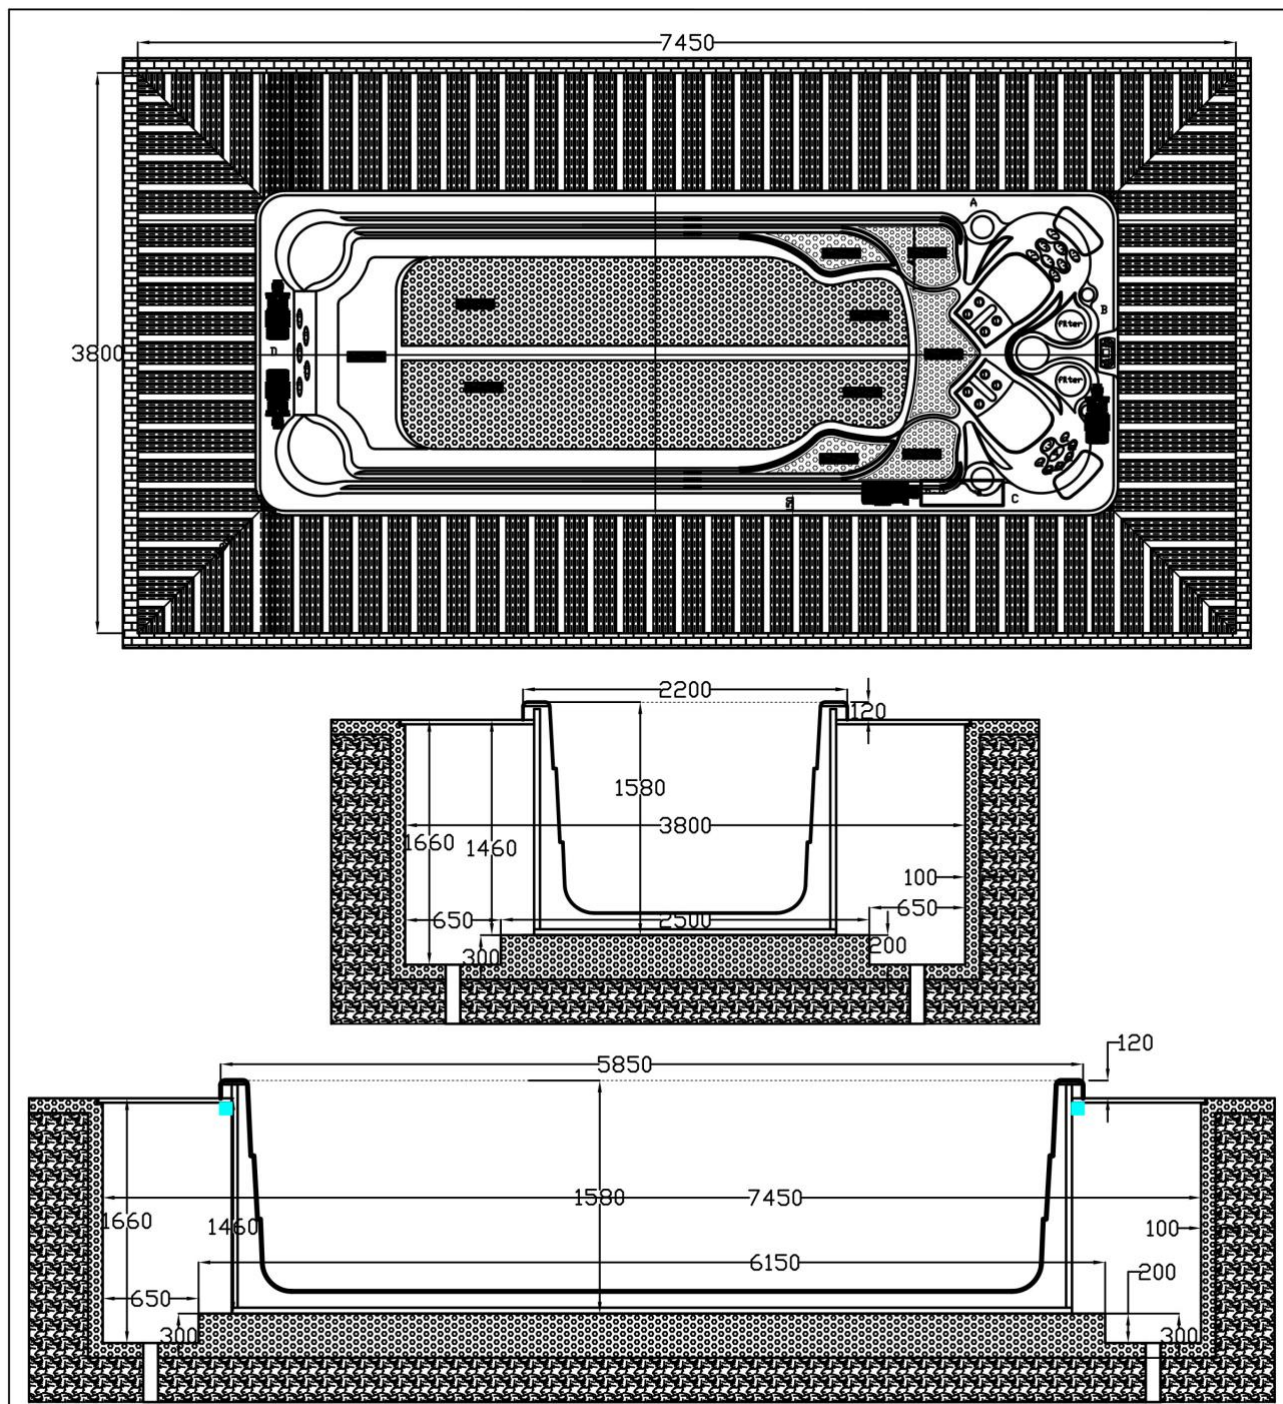

PISCINA NUOTO CONTROCORRENTE E IDROMASSAGGIO SPA SPECIAL

Specifiche Tecniche

Misura Piscina Nuoto Controcorrente 585L x220L x 150A

Per richiedere un ricambio o per ricevere assistenza clicca su [ASSISTENZA IMPORT FOR ME](#)
Oppure contattaci al 02.86882338

Per vedere tutti i modelli clicca su [PISCINE NUOTO CONTROCORRENTE](#)