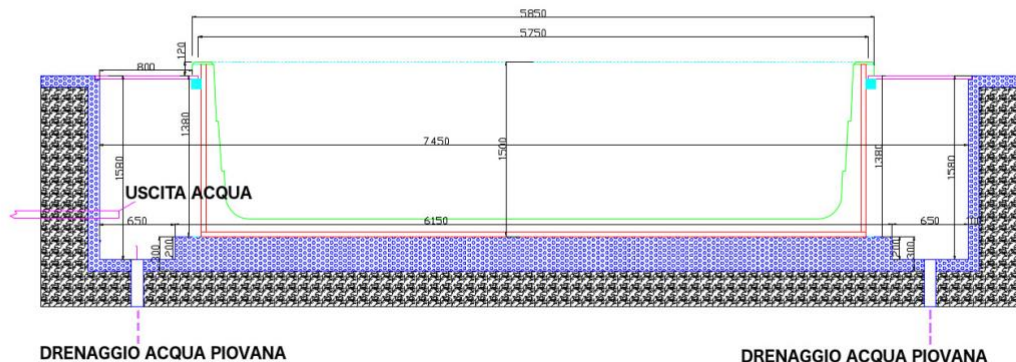

# PISCINA NUOTO CONTROCORRENTE E IDROMASSAGGIO SPA LUXURY

## Specifiche Tecniche

Misura Piscina Nuoto Controcorrente 585L x220L x 150A

Per richiedere un ricambio o per ricevere assistenza clicca su [ASSISTENZA IMPORT FOR ME](#)  
 Oppure contattaci al 02.86882338

Per vedere tutti i modelli clicca su [PISCINE NUOTO CONTROCORRENTE](#)