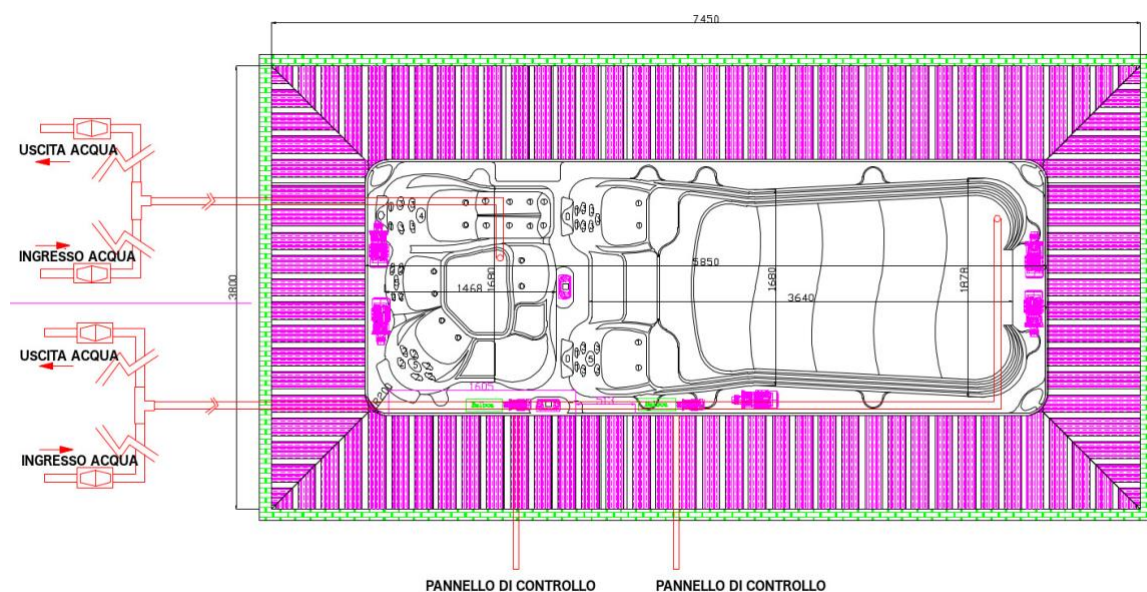

# PISCINA NUOTO CONTROCORRENTE E IDROMASSAGGIO SPA LUXURY

## Specifiche Tecniche

Misura Piscina Nuoto Controcorrente 585L x220L x 150A

Per richiedere un ricambio o per ricevere assistenza clicca su [ASSISTENZA IMPORT FOR ME](#)  
 Oppure contattaci al 02.86882338

Per vedere tutti i modelli clicca su [PISCINE NUOTO CONTROCORRENTE](#)