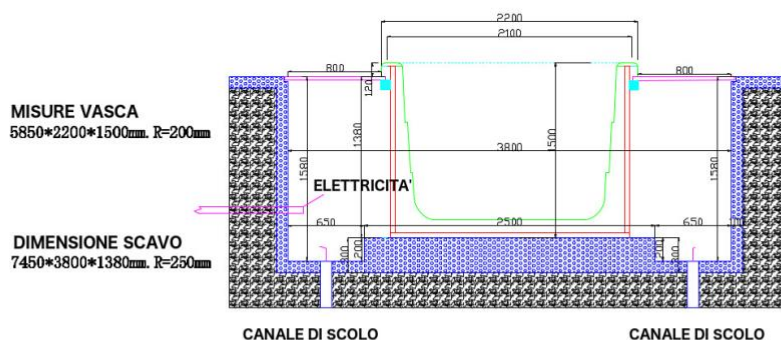

# PISCINA NUOTO CONTROCORRENTE E IDROMASSAGGIO SPA LUXURY

## Specifiche Tecniche

Misura Piscina Nuoto Controcorrente 585L x220L x 150A

Per richiedere un ricambio o per ricevere assistenza clicca su [ASSISTENZA IMPORT FOR ME](#)  
 Oppure contattaci al 02.86882338

Per vedere tutti i modelli clicca su [PISCINE NUOTO CONTROCORRENTE](#)