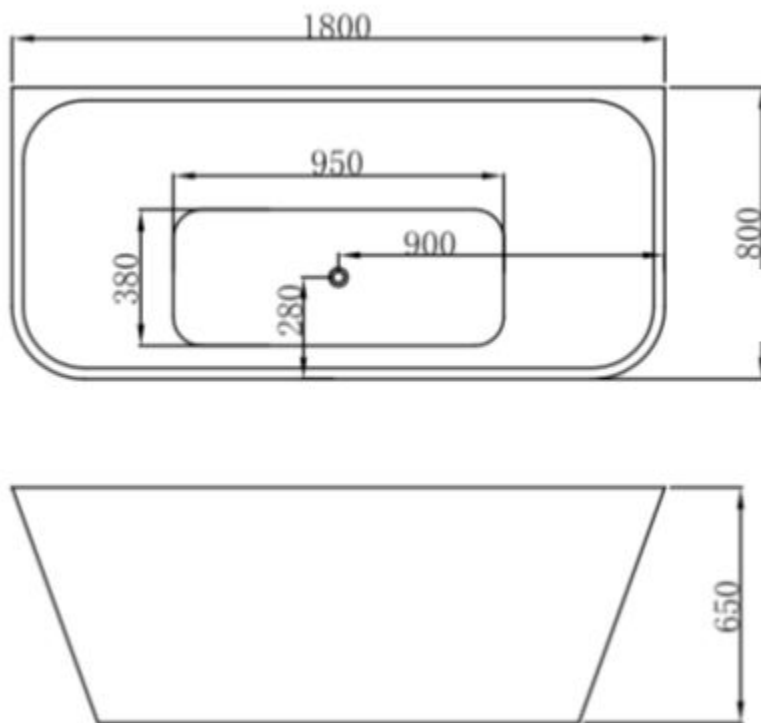

VASCA FREESTANDING 180X80
NAILA DESIGN

1800*800*650mm

Misure vasca da bagno freestanding Naila: 180L x 80P x 65A

Vasca da bagno freestanding

La **vasca da bagno freestanding** viene fornita con i seguenti accessori inclusi nel prezzo:

- corrugato di scarico per allacciarsi a impianti già esistenti, in qualsiasi punto dell'area ricoperta dalla vasca, senza rompere le piastrelle
- piletta

La **vasca freestanding** Naila viene consegnata già assemblata come in foto, con telaio autoportante in acciaio, richiede solo 15 minuti di tempo per essere installata ed essere già pronta all'uso.