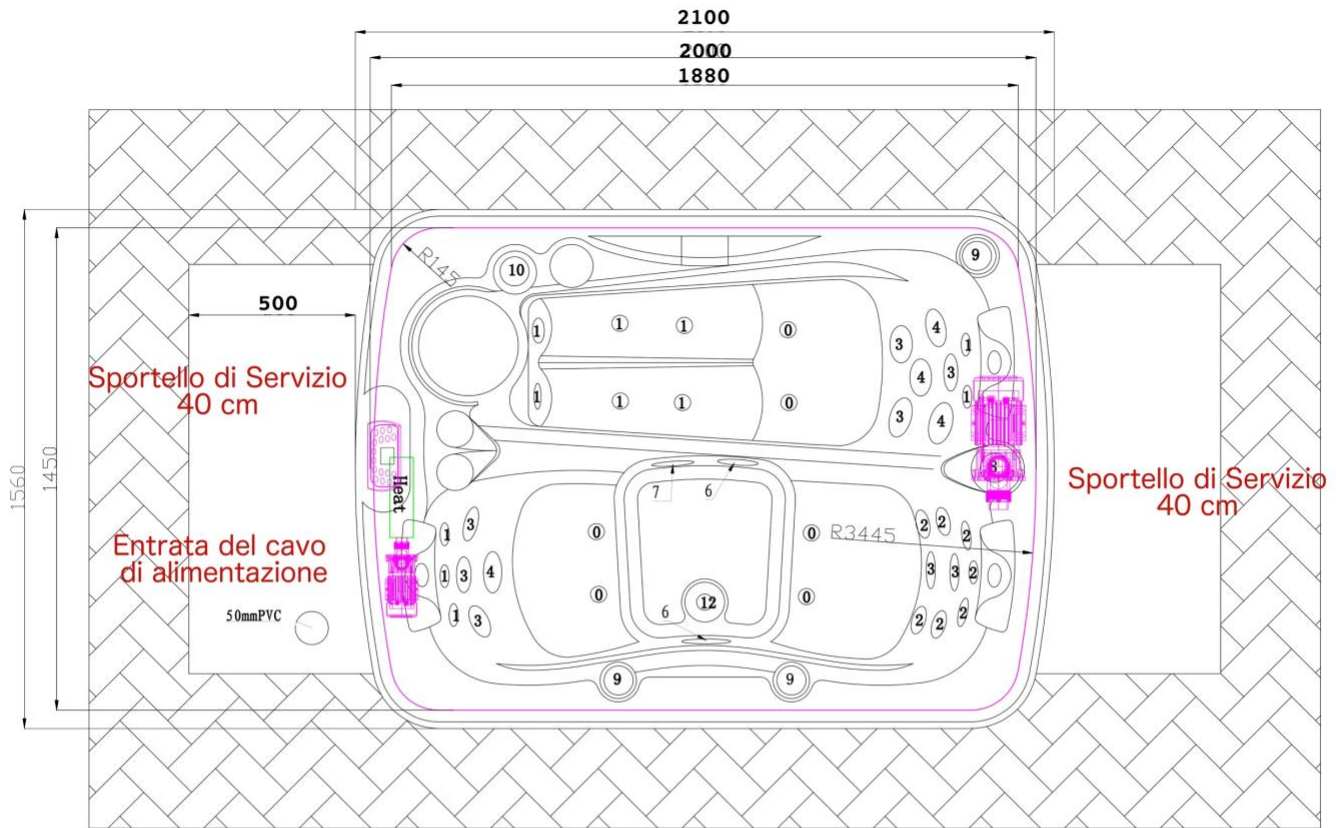

MINIPISCINA VASCA IDROMASSAGGIO DA ESTERNO

Modello Unique SPA 210x155x86cm

Vasca idromassaggio da esterno SPA UNIQUE 210 x 155cm

Per vedere tutti i prezzi e acquistare online le vasche idromassaggio da esterno
clicca sul link

(LUN-VEN 9-12:30 15-19:30 / SAB 9-13)

Minipiscina idromassaggio: Link utili

Qui sotto troverai alcuni link utili in riferimento alle piscine idromassaggio da esterno.

Per vedere tutti i modelli clicca su [Vasche Idromassaggio Da Esterno](#)