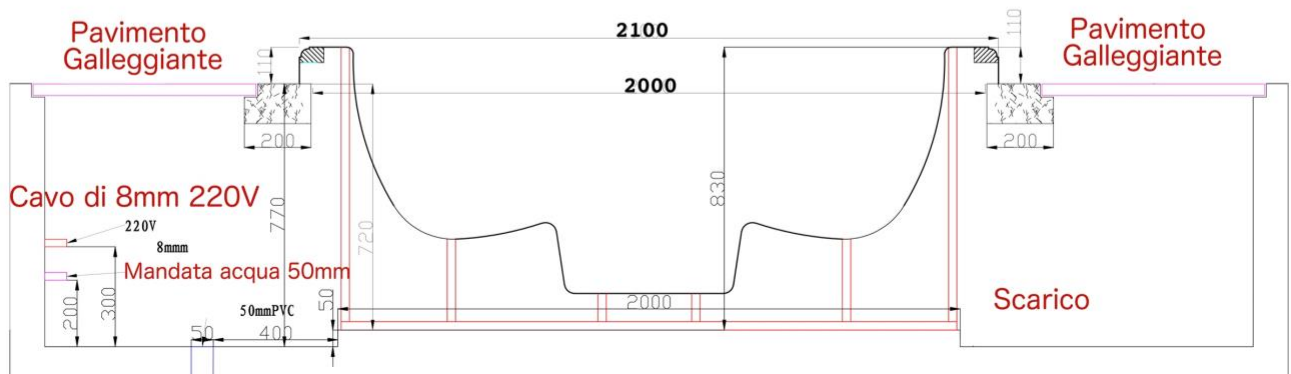

MINIPISCINA VASCA IDROMASSAGGIO DA ESTERNO

Modello Unique SPA 210x155x86cm

Vasca idromassaggio da esterno SPA UNIQUE 210 x 155cm

Per vedere tutti i prezzi e acquistare online le vasche idromassaggio da esterno
clicca sul link