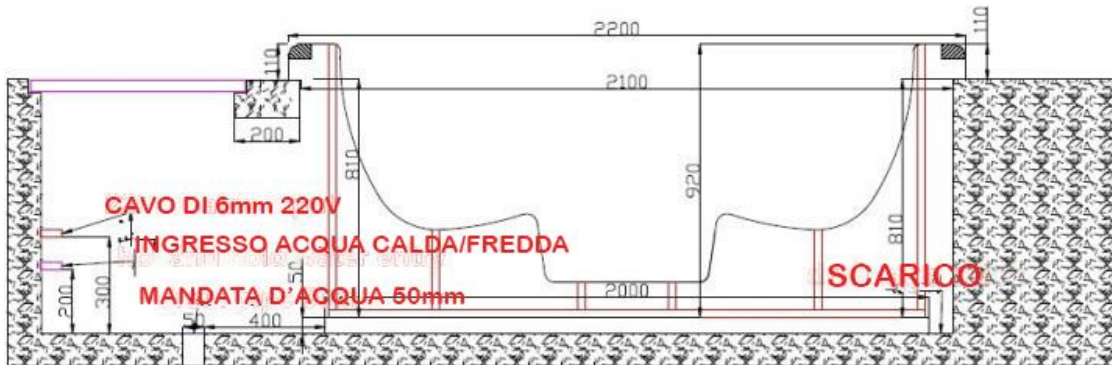

## MINIPISCINA VASCA IDROMASSAGGIO DA ESTERNO

### Modello ZEN ECO SPA 220x220cm

**Dimensioni Prodotto :2200x2200x920mm R=200mm**

**Dimensioni Vasca :2100x2100x810mm R=150mm**

## Vasca idromassaggio da esterno SPA ZEN ECO 220 x 220cm

Per vedere tutti i prezzi e acquistare online le vasche idromassaggio da esterno  
clicca sul link

[VASCHE IDROMASSAGGIO](#)

Per richiedere un ricambio compila il modulo di contatti su