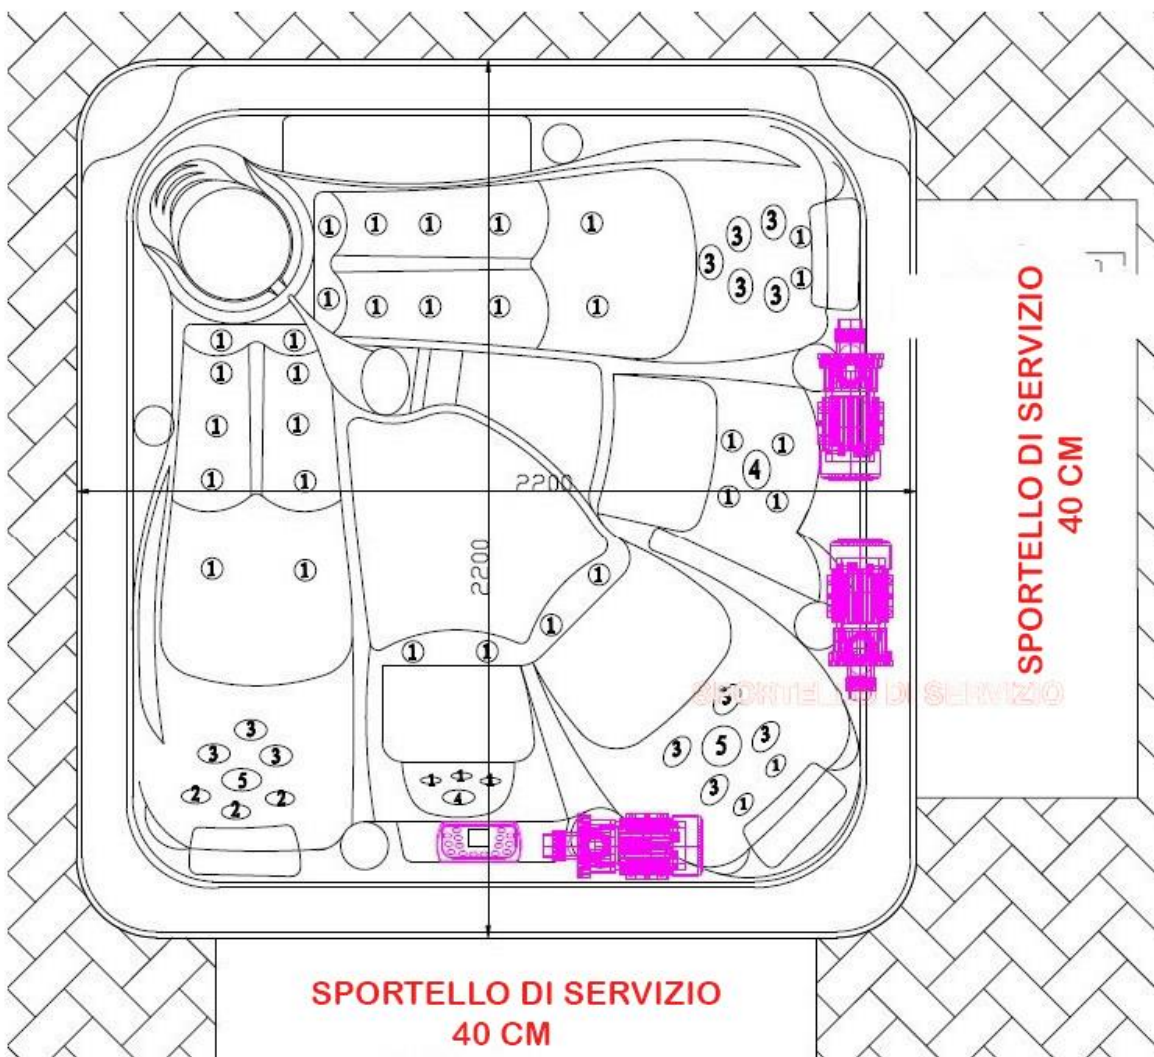

## MINIPISCINA VASCA IDROMASSAGGIO DA ESTERNO

### Modello ZEN ECO SPA 220x220cm

**Dimensioni Prodotto :2200x2200x920mm R=200mm**

**Dimensioni Vasca :2100x2100x810mm R=150mm**

## Vasca idromassaggio da esterno SPA ZEN ECO 220 x 220cm

Per vedere tutti i prezzi e acquistare online le vasche idromassaggio da esterno  
clicca sul link

[VASCHE IDROMASSAGGIO](#)

Per richiedere un ricambio compila il modulo di contatti su