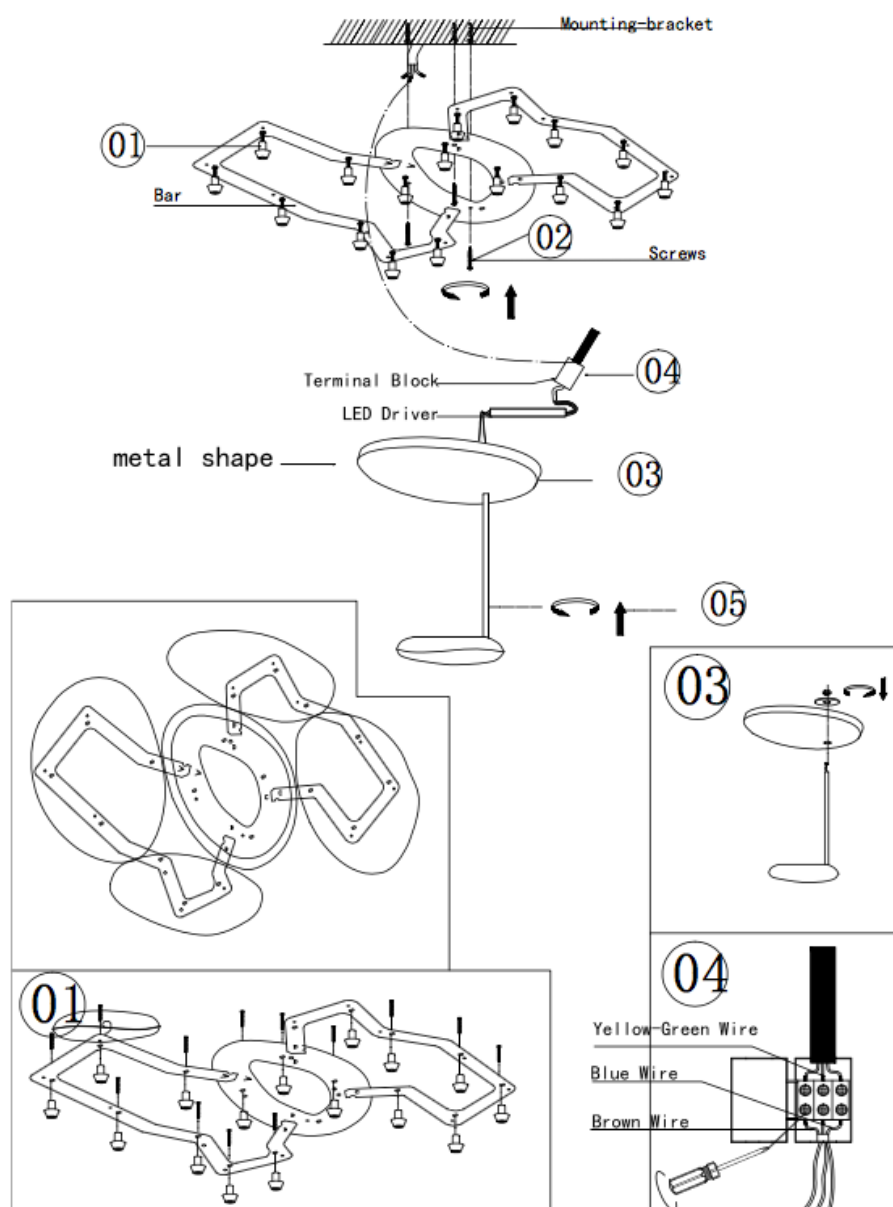

(LUN-VEN 9-12:30 15-19:30 SAB 9-13)