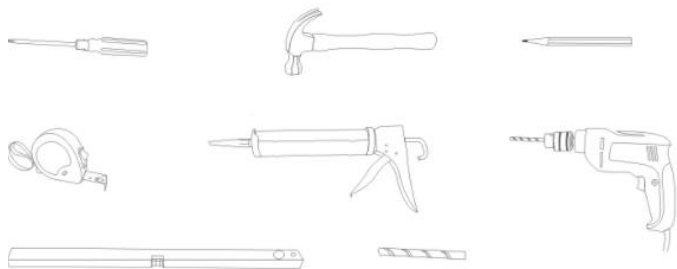

ARREDO BAGNO MODERNO DUBLINO

Mobile bagno sospeso moderno Dimensioni mobile: 80X47X46 Specchiera: 70x80 cm.

I cassetti sono tutti a chiusura ammortizzata e rallentata.

Guarda tutti i modelli disponibili e acquista direttamente online.

Clicca sul link

[MOBILI BAGNO MODERNI](#)

OL-648

E' possibile aggiungere a parte anche la colonna sospesa laterale (disponibile in 3 colori diversi) al costo di **69€** (**se acquisti più di un mobile insieme paghi una sola spesa di spedizione**).

Guarda tutti i modelli disponibili e acquista direttamente online.

Clicca sul link

[ARREDO BAGNO MODERNO](#)

Mobile bagno sospeso DUBLINO

Il **mobile bagno sospeso moderno DUBLINO** può essere fissato a muro con le apposite viti e tasselli.