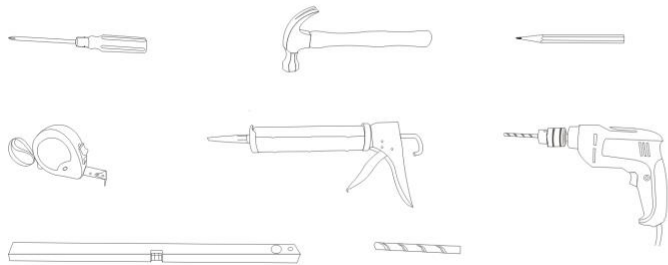

MOBILE BAGNO MODERNO EASY WHITE

Mobile bagno sospeso moderno Dimensioni mobile: 60x46x51 Specchiera: 50x80 cm.

I cassetti sono tutti a chiusura ammortizzata e rallentata.

Guarda tutti i modelli disponibili e acquista direttamente online.

Clicca sul link

[ARREDO BAGNO MODERNO](#)

OL-9131A

E' possibile aggiungere a parte anche la colonna sospesa laterale (disponibile in 3 colori diversi) al costo di **69€** (**se acquisti più di un mobile insieme paghi una sola spesa di spedizione**).

Guarda tutti i modelli disponibili e acquista direttamente online.

Clicca sul link

[ARREDO BAGNO MODERNO](#)

Mobile bagno sospeso EASY WHITE

Il **mobile bagno sospeso moderno** EASY può essere fissato a muro con le apposite viti e tasselli.