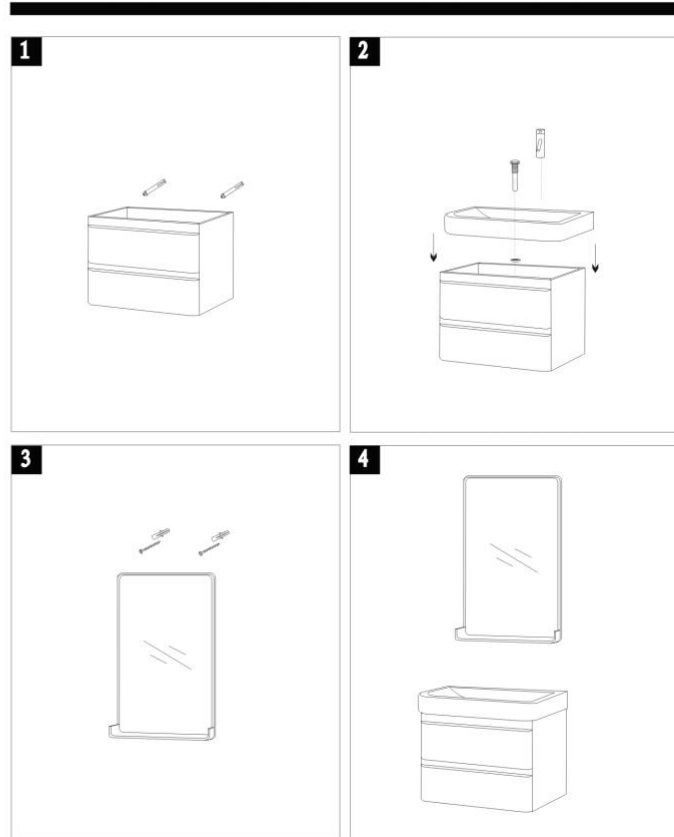

MOBILE BAGNO MODERNO EASY WHITE

Mobile bagno sospeso moderno Dimensioni mobile: 60x46x51 Specchiera: 50x80 cm.

I cassetti sono tutti a chiusura ammortizzata e rallentata.

Guarda tutti i modelli disponibili e acquista direttamente online.

Clicca sul link

[ARREDO BAGNO MODERNO](#)

OL-9131A

E' possibile aggiungere a parte anche la colonna sospesa laterale (disponibile in 3 colori diversi) al costo di **69€** (**se acquisti più di un mobile insieme paghi una sola spesa di spedizione**).

Guarda tutti i modelli disponibili e acquista direttamente online.

Clicca sul link

[ARREDO BAGNO MODERNO](#)

Mobile bagno sospeso EASY WHITE

Il **mobile bagno sospeso moderno** EASY può essere fissato a muro con le apposite viti e tasselli.