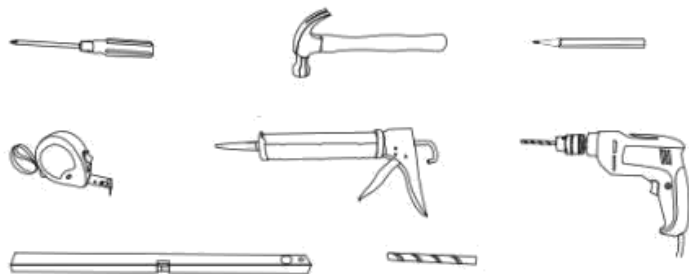

MOBILE BAGNO MODERNO GIOVE

Mobile bagno sospeso moderno Dimensioni mobile: 80x39x49 cm Specchiera: 78x80 cm.

Il mobile sospeso Giove è disponibile in diverse versioni

- [Mobile bagno moderno Giove Rovere](#)
- [Mobile bagno moderno Giove Bianco](#)
- [Mobile bagno moderno Giove Grigio](#)

OL-80

E' possibile aggiungere a parte anche la colonna sospesa laterale (disponibile in 3 colori diversi) al costo di **69€**.

Guarda tutti i modelli disponibili e acquista direttamente online.

Clicca sul link

[ARREDO BAGNO MODERNO](#)

Mobile bagno sospeso Giove

Il **mobile bagno sospeso moderno** Giove può essere fissato a muro con le apposite viti e tasselli.

Successivamente il lavabo va fissato al mobile.

Per maggiori informazioni sui nostri mobili bagno moderni contattaci al nostro servizio clienti