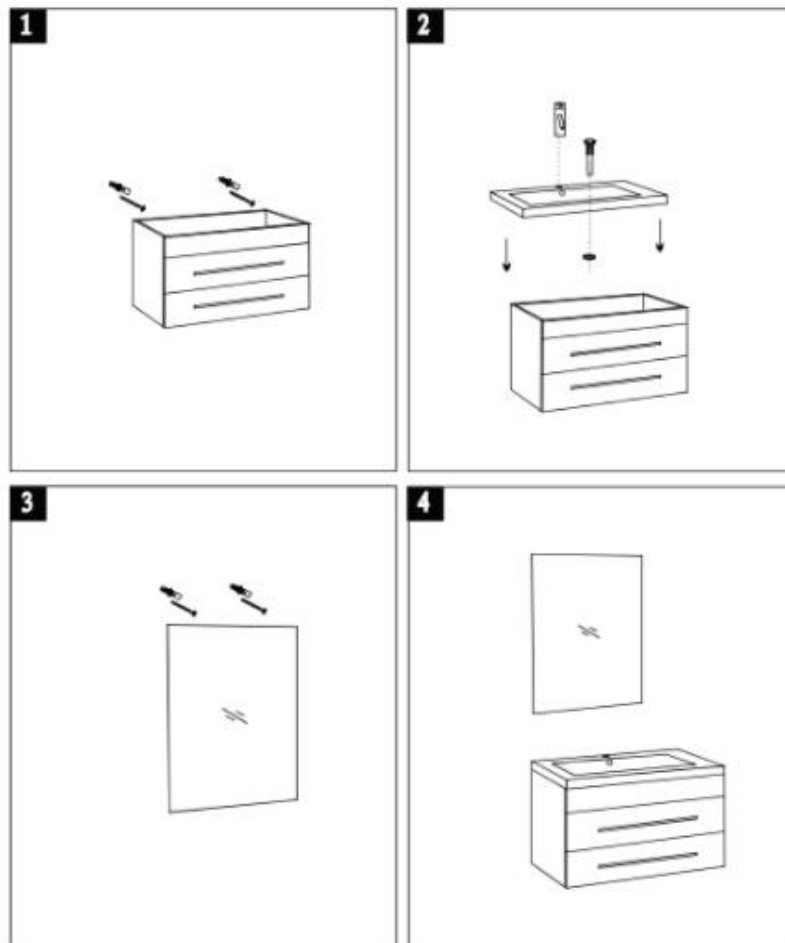

## ***MOBILE BAGNO MODERNO LAKE***

Mobile bagno sospeso moderno Dimensioni mobile: 90X46X49cm Specchiera: 70x80 cm.

I cassetti sono tutti a chiusura ammortizzata e rallentata.

**Guarda tutti i modelli disponibili e acquista direttamente online.**

Clicca sul link

[ARREDO BAGNO MODERNO](#)

OL-90

E' possibile aggiungere a parte anche la colonna sospesa laterale (disponibile in 3 colori diversi) al costo di **69€** (**se acquisti più di un mobile insieme paghi una sola spesa di spedizione**).

## *Mobile bagno sospeso LAKE*

Il **mobile bagno sospeso moderno LAKE** può essere fissato a muro con le apposite viti e tasselli.

Successivamente il lavabo va fissato al mobile.

Per maggiori informazioni sui nostri mobili bagno moderni contattaci al nostro servizio clienti