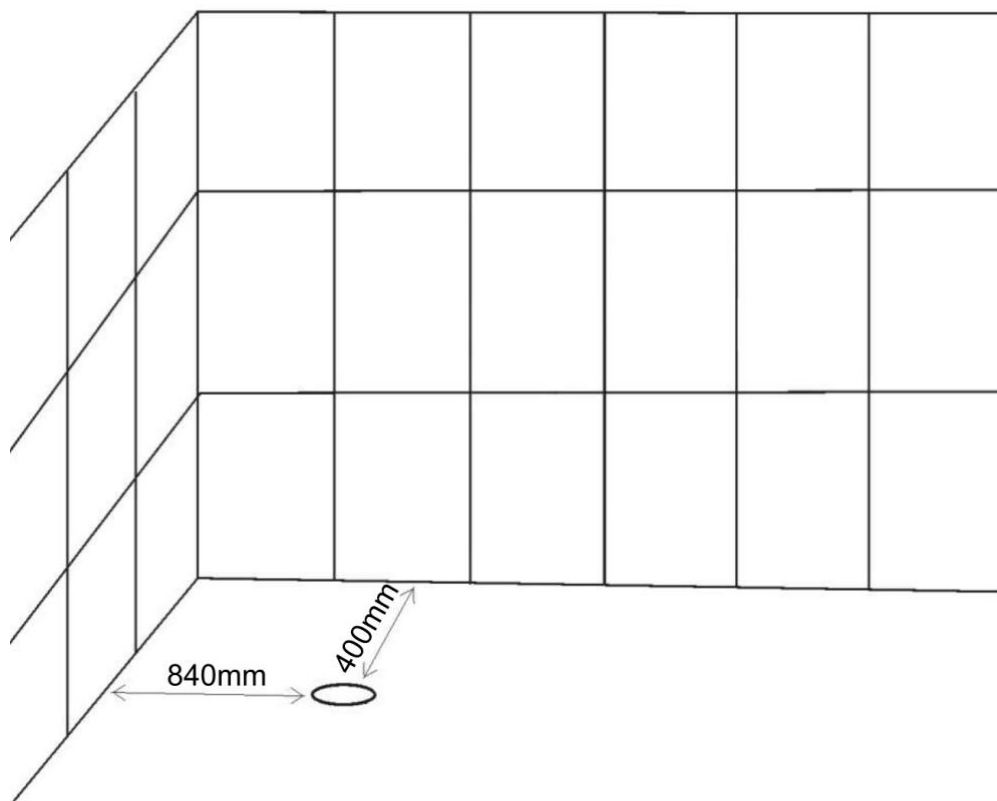

VASCA FREESTANDING 170X80

RELAX DESIGN

6102

1680*800*580mm

Misure vasca freestanding: 168L x 80L x 58A

Per visionare tutti i modelli e i prezzi clicca su
[VASCHE FREESTANDING PREZZI](#)

Per richiedere un ricambio o per ricevere assistenza clicca su
[ASSISTENZA IMPORT FOR ME](#)