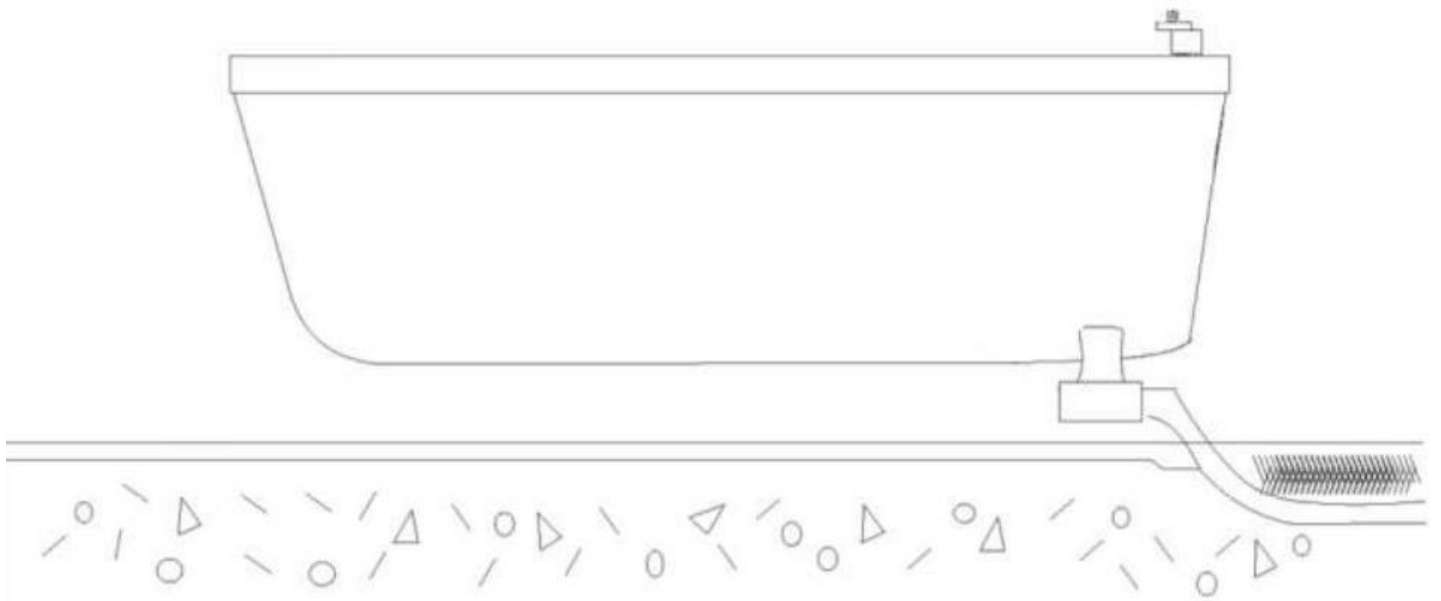

**VASCA FREESTANDING 170X80**  
**DESIGN ALBA**

**7101**  
**1700\*800\*590mm**

Misure Vasca Freestanding Alba: 170L x 80L x 59A

Per visionare tutti i modelli e i prezzi clicca su  
[VASCHE FREESTANDING PREZZI](#)