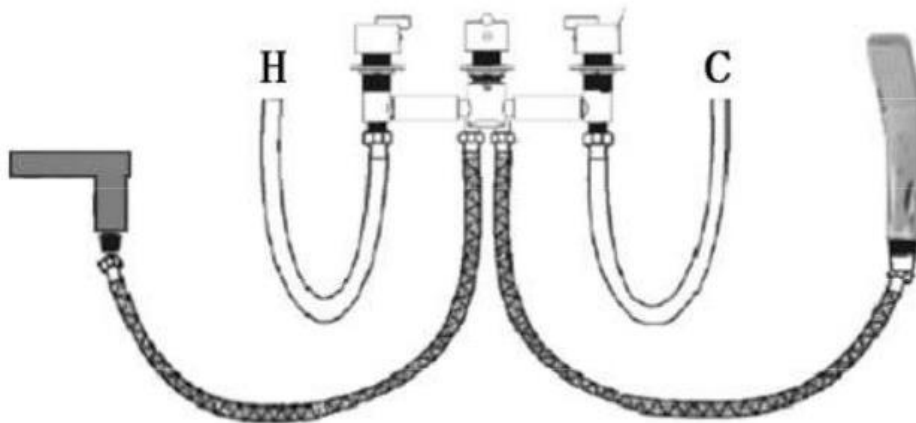

**VASCA FREESTANDING 170X80**  
**DESIGN ALBA**

**7101**  
**1700\*800\*590mm**

Misure Vasca Freestanding Alba: 170L x 80L x 59A

Per visionare tutti i modelli e i prezzi clicca su  
[VASCHE FREESTANDING PREZZI](#)