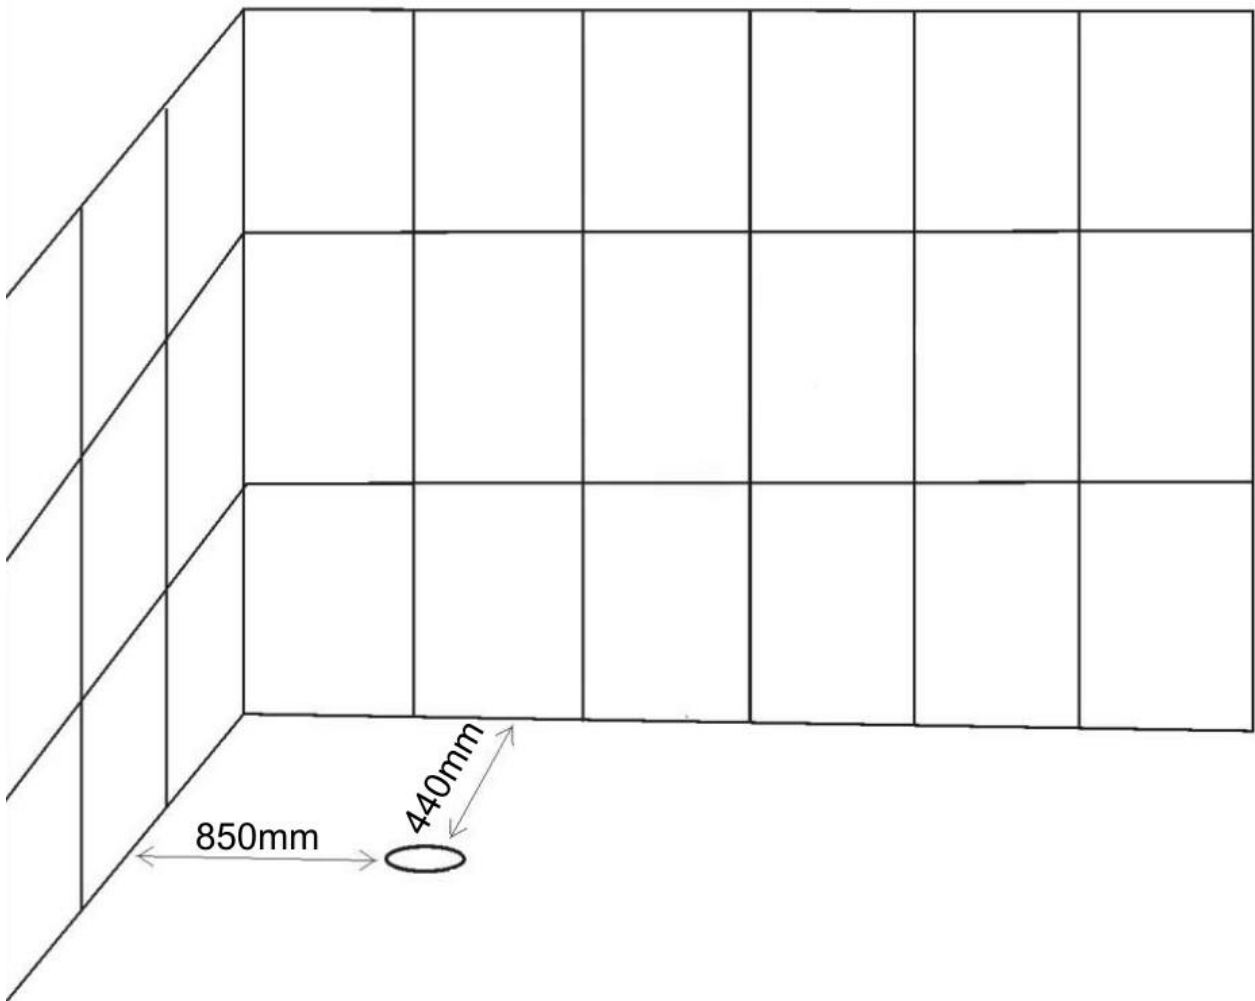

**VASCA FREESTANDING 170X80**  
**DESIGN ALBA**

**7101**  
**1700\*800\*590mm**

Misure Vasca Freestanding Alba: 170L x 80L x 59A

Per visionare tutti i modelli e i prezzi clicca su  
[VASCHE FREESTANDING PREZZI](#)