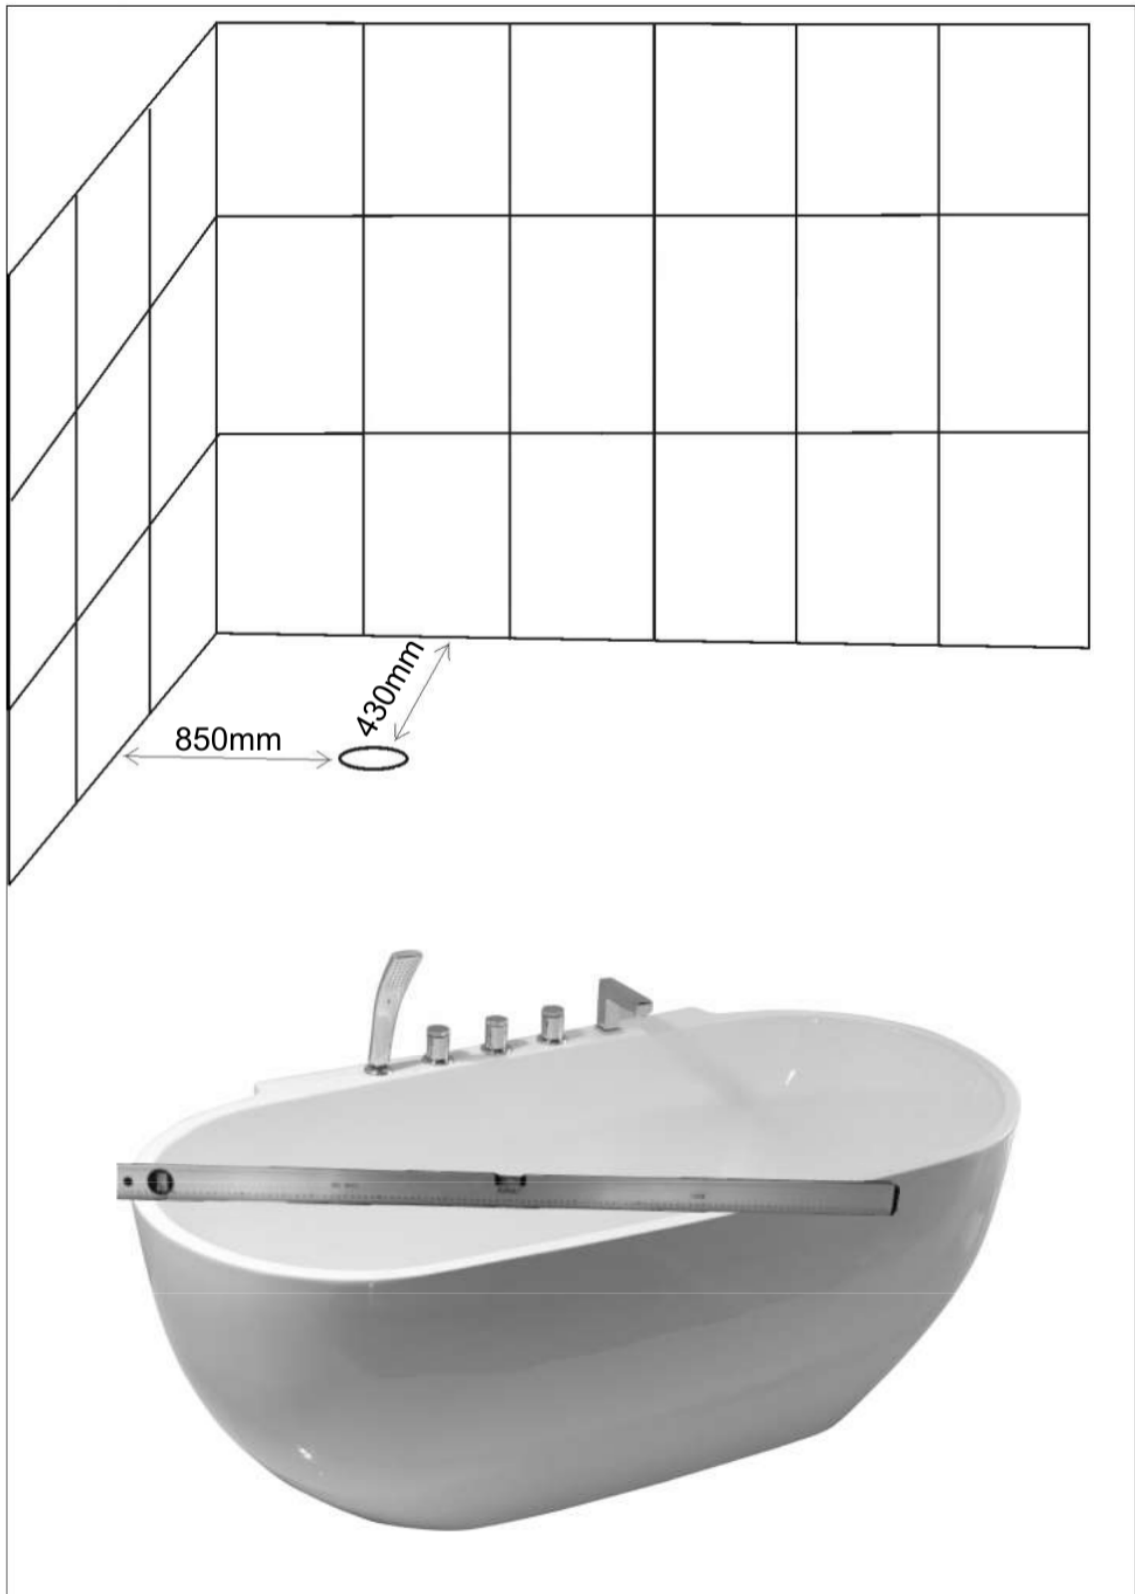

VASCA FREESTANDING 170X80
DESIGN BEAUTY

7100
1690*790*590mm

(1)

Misure vasca freestanding: 169L x 79L x 59A

(2)

(3)

(4)

Per visionare tutti i modelli e i prezzi clicca su
[VASCHE FREESTANDING PREZZI](#)