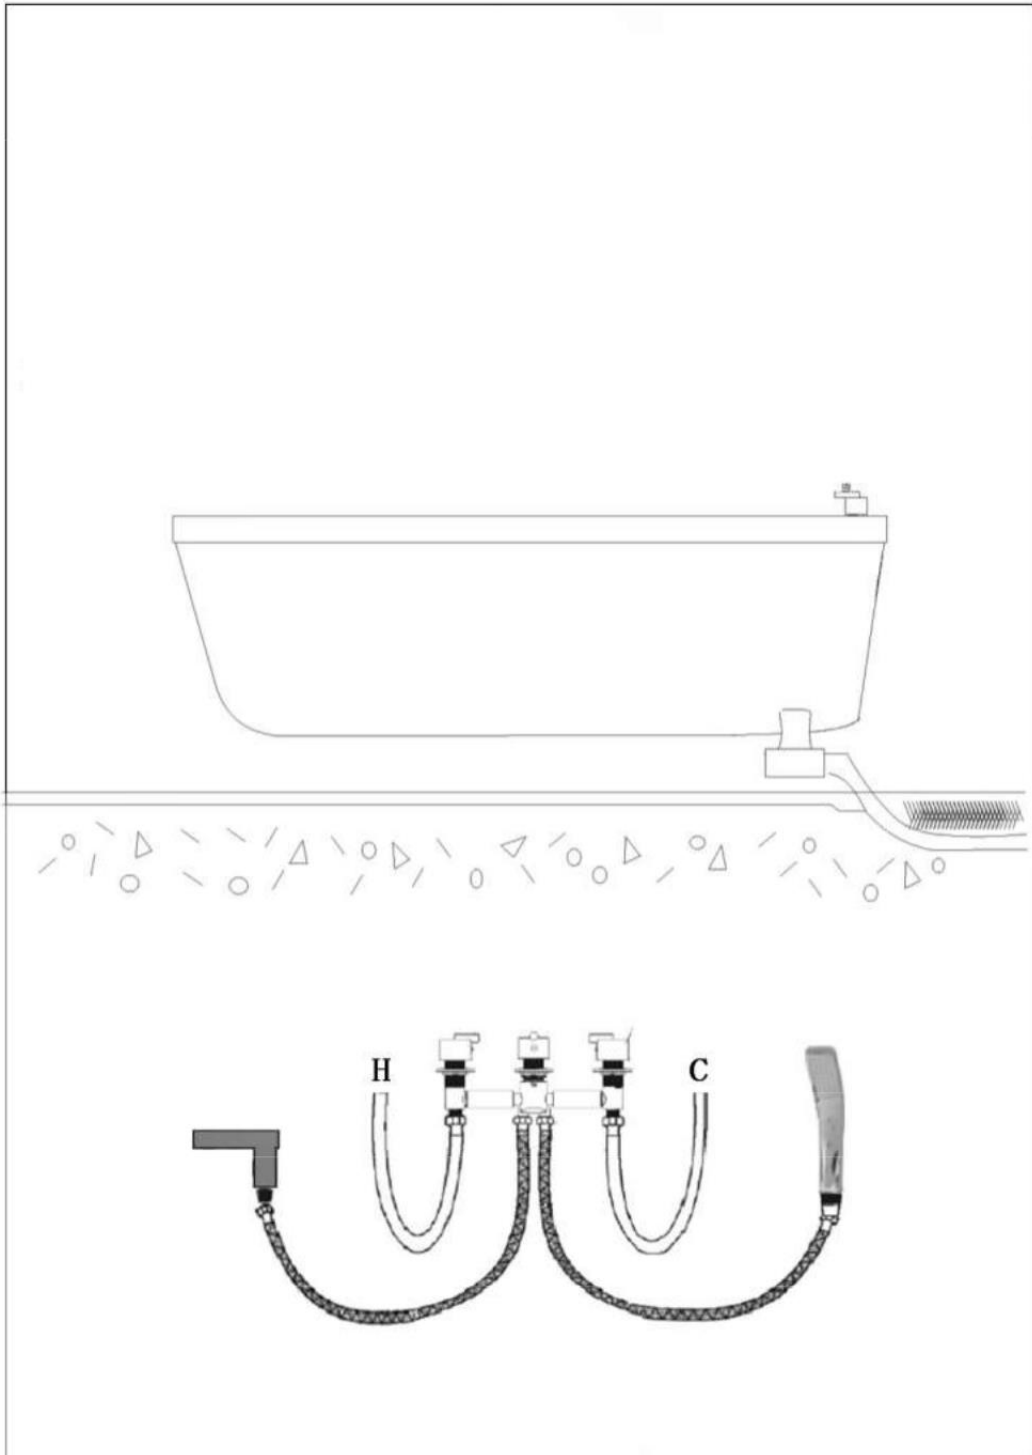

VASCA FREESTANDING 170X80
DESIGN BEAUTY

7100
1690*790*590mm

(1)

Misure vasca freestanding: 169L x 79L x 59A

(2)

(3)

(4)

Per visionare tutti i modelli e i prezzi clicca su
[VASCHE FREESTANDING PREZZI](#)