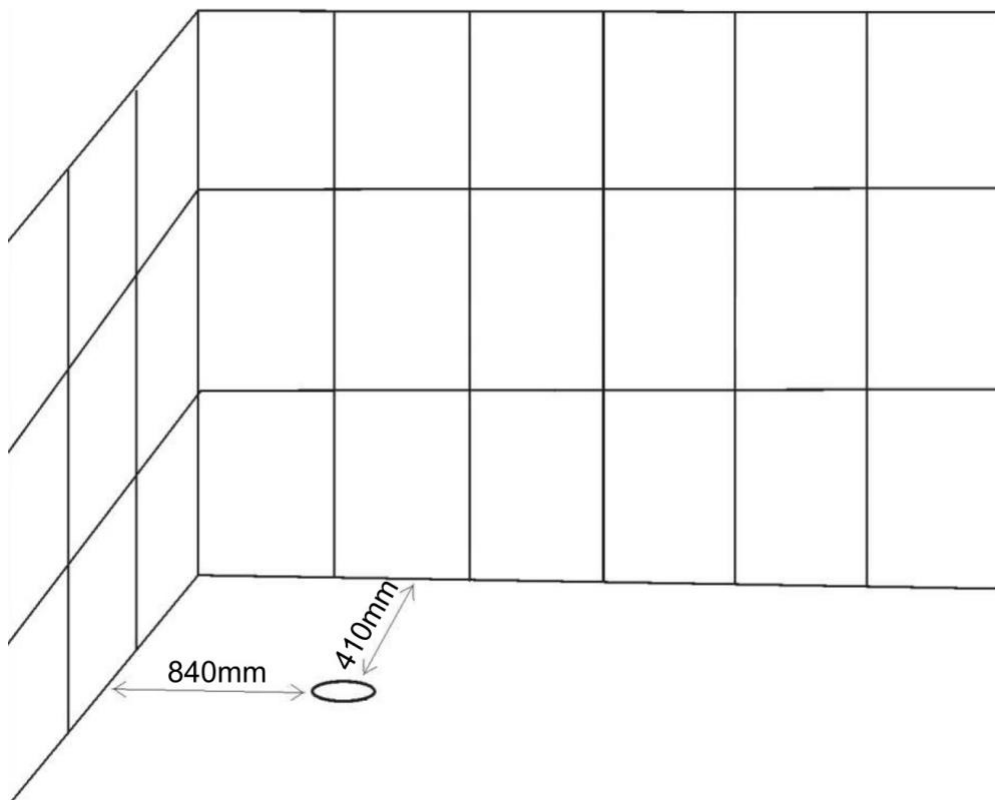

**VASCA FREESTANDING
FANTASY DESIGN**

6100
1680*815*590mm

Misure vasca freestanding: 168L x 81,5L x 59A

Per visionare tutti i modelli e i prezzi clicca su
[VASCHE FREESTANDING PREZZI](#)

Per richiedere un ricambio o per ricevere assistenza clicca su
[ASSISTENZA IMPORT FOR ME](#)