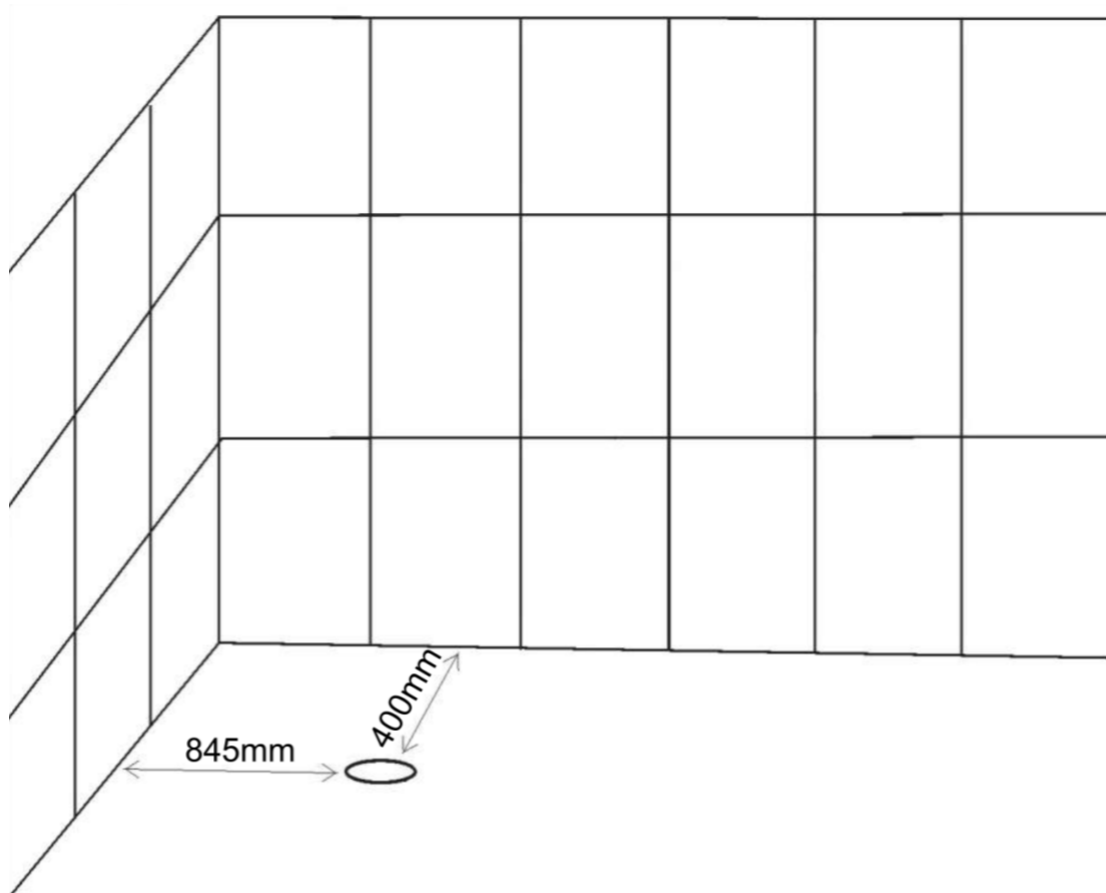

VASCA FREESTANDING 170X80  
SOFT DESIGN

**6101**  
**1690\*800\*740mm**

---

**Misure vasca freestanding: 169L x 80L x 74A**

Per visionare tutti i modelli e i prezzi clicca su  
[VASCHE FREESTANDING PREZZI](#)