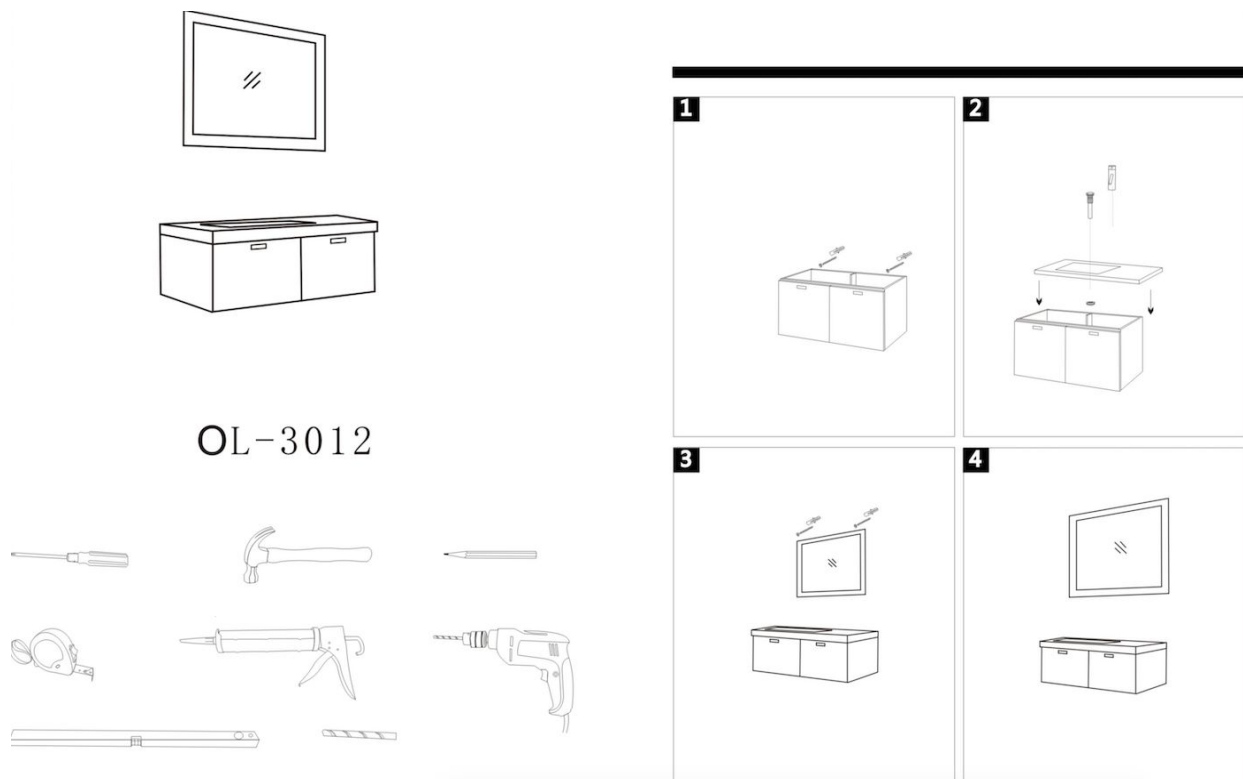

MOBILE ARREDO BAGNO AGATA 130 CM SOSPESO MODERNO  
CONTEMPORANEO

Per visionare tutti i modelli clicca su [Mobili Arredo Bagno](#)  
Per acquistare l'arredo bagno clicca su [Arredo Bagno Agata](#)

Dimensioni Mobile:  
130\*46\*50 cm, Specchiera: 120\*6.5\*80 cm.

Il mobile arredo bagno Agata e lo specchio possono essere fissati a muro con le viti e tasselli in dotazione.

Successivamente il lavabo va fissato al mobile.

Per maggiori informazioni contattaci al nostro [Servizio Clienti](#)

Per assistenza contattaci al nostro [Ufficio Assistenza](#)

Le immagini sono a puro scopo illustrativo di montaggio.  
Per dimensioni, misure, colli e design fare riferimento all'annuncio di vendita e alle foto del prodotto.