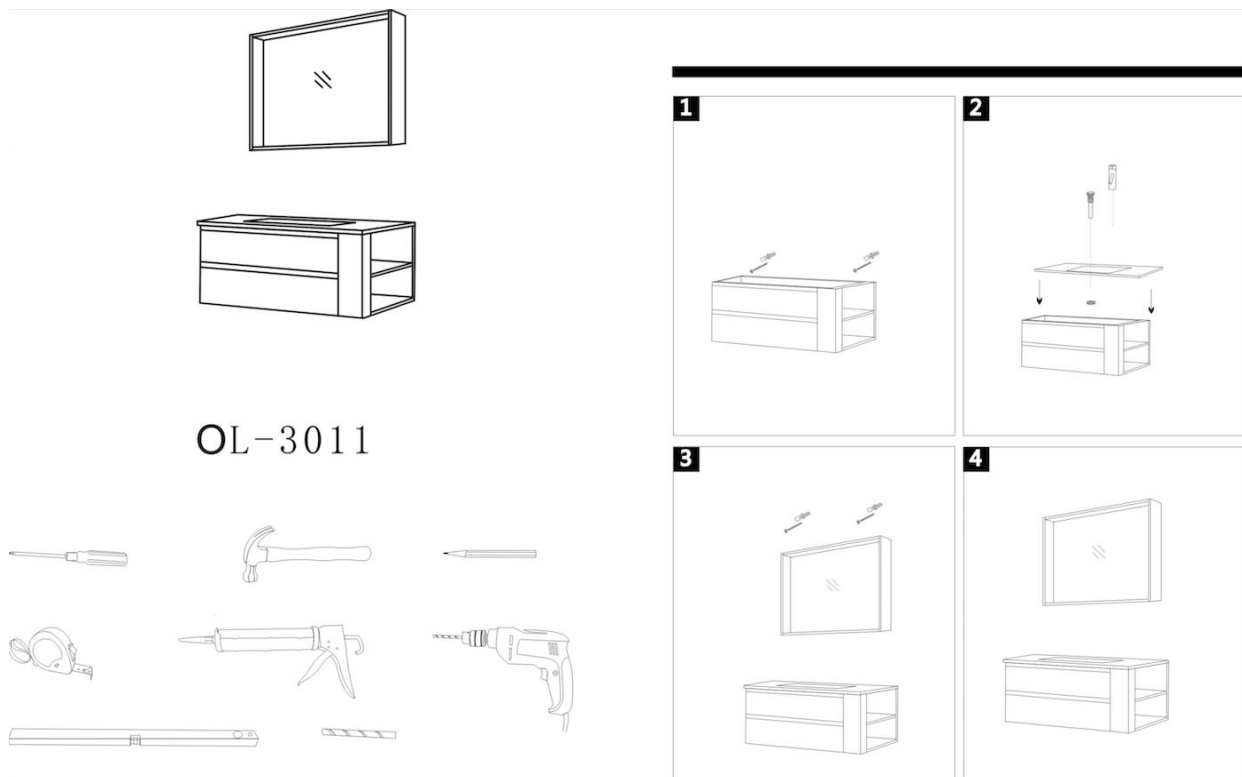

MOBILE ARREDO BAGNO GALILEO 120 CM SOSPEO TORTORA
MODERNO CONTEMPORANEO

Per visionare tutti i modelli clicca su [Mobili Arredo Bagno](#)
Per acquistare l'arredo bagno clicca su [Arredo Bagno Galileo](#)

Dimensioni Mobile:
120*46*46 cm, Specchiera: 118*13*60 cm.

Il mobile arredo bagno Galileo e lo specchio possono essere fissati a muro con le viti e tasselli in dotazione.

Successivamente il lavabo va fissato al mobile.