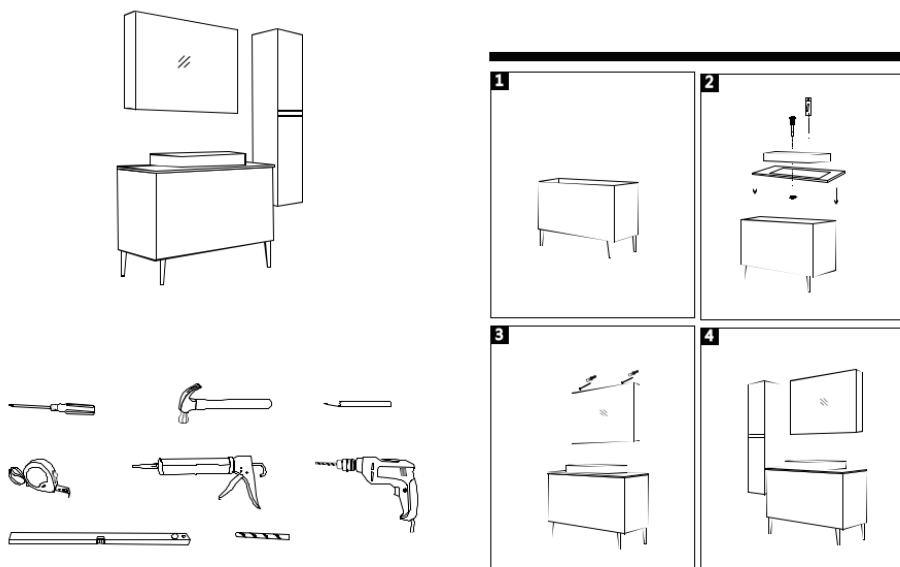

Mobile Arredo Bagno Moderno Nero con Colonna Modello SPACE ENGLAND 120 – Manuale di Montaggio

Dimensioni mobile: 120*50*90 cm / Specchiera: 120*17*62 cm
Colonna laterale: 30*25*140 cm

Il Mobile Bagno Moderno SPACE ENGLAND è disponibile in 6 modelli, clicca il link per vedere prezzi e offerte in corso:

Per vedere tutti i mobili bagno e i prezzi clicca su: [Arredo Bagno](#)

Mobile Arredo Bagno Moderno Nero con Colonna

ARREDO BAGNO MODERNO

Il mobile arredo bagno Space England da 120 cm, color nero effetto legno con venature in rilievo, realizzato in resistente MDF con finitura in resina melaminica Idrorepellente e antigraffio, è l'ideale per un bagno pratico e funzionale dal design sobrio e moderno.

Il lavabo è realizzato in ceramica di prima qualità.

Lo specchio contenitore è dotato di luci a LED.

Mobile sottolavabo molto spazioso con cassetti con chiusura ammortizzata e rallentata, top sotto lavabo color bianco realizzato in resistente marmogress. Colonna laterale compresa nel prezzo.

Dimensioni mobile: 120*50*90 cm. Specchiera: 120*17*62 cm.

Colonna laterale: 30*25*140 cm.

Certificazione Europea CE.

MOBILE GIA' MONTATO DALLA FABBRICA.

Indicazioni di Montaggio

Il mobile bagno nero moderno SPACE ENGLAND può essere fissato a muro con le apposite viti e tasselli.