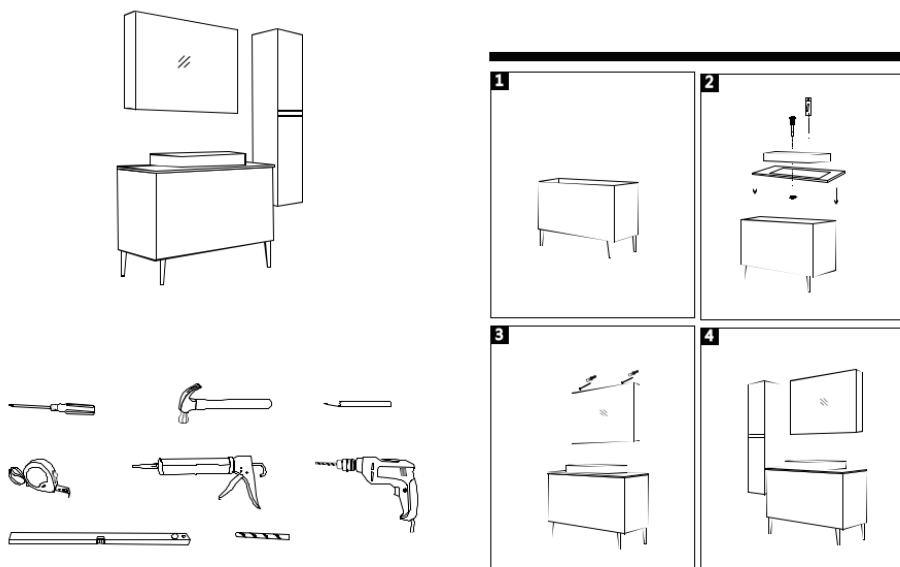

Mobile Arredo Bagno Moderno Nero con Colonna

ARREDO BAGNO MODERNO

Il mobile arredo bagno Space England da 60 cm, color nero effetto legno con venature in rilievo, realizzato in resistente MDF con finitura in resina melaminica Idrorepellente e antigraffio, è l'ideale per un bagno pratico e funzionale dal design sobrio e moderno.

Il lavabo è realizzato in ceramica di prima qualità.

Lo specchio contenitore è dotato di luci a LED.

Mobile sottolavabo molto spazioso con cassetti con chiusura ammortizzata e rallentata, top sotto lavabo color bianco realizzato in resistente marmogress. Colonna laterale compresa nel prezzo.

Dimensioni mobile: 60*50*90 cm. Specchiera: 60*17*62 cm.

Colonna laterale: 30*25*140 cm.

Certificazione Europea CE.

MOBILE GIA' MONTATO DALLA FABBRICA.

Indicazioni di Montaggio

Il mobile bagno nero moderno OLD ENGLAND può essere fissato a muro con le apposite viti e tasselli.

Successivamente il lavabo va fissato al mobile.

Per vedere tutti i mobili bagno e i prezzi clicca su: [Arredo Bagno](#)

Per maggiori informazioni sui nostri mobili bagno moderni contattaci al nostro servizio clienti