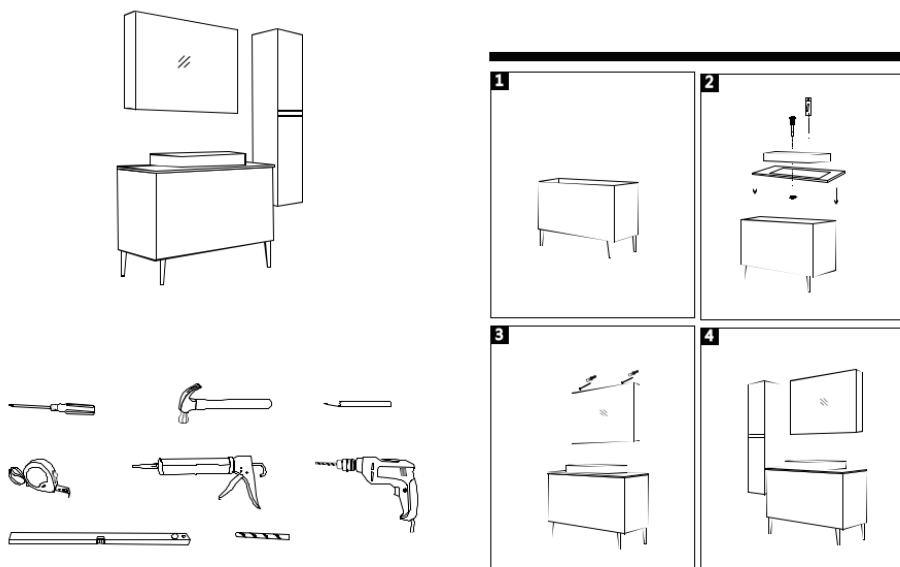

Mobile Arredo Bagno Moderno Nero con Colonna

ARREDO BAGNO MODERNO

Il mobile arredo bagno Space England da 70 cm, color nero effetto legno con venature in rilievo, realizzato in resistente MDF con finitura in resina melaminica Idrorepellente e antigraffio, è l'ideale per un bagno pratico e funzionale dal design sobrio e moderno.

Il lavabo è realizzato in ceramica di prima qualità.

Lo specchio contenitore è dotato di luci a LED.

Mobile sottolavabo molto spazioso con cassetti con chiusura ammortizzata e rallentata, top sotto lavabo color bianco realizzato in resistente marmogress. Colonna laterale compresa nel prezzo.

Dimensioni mobile: 70*50*90 cm. Specchiera: 70*17*62 cm.

Colonna laterale: 30*25*140 cm.

Certificazione Europea CE.

MOBILE GIA' MONTATO DALLA FABBRICA.

Indicazioni di Montaggio

Il mobile bagno nero moderno SPACE ENGLAND può essere fissato a muro con le apposite viti e tasselli.

Successivamente il lavabo va fissato al mobile.

Per vedere tutti i mobili bagno e i prezzi clicca su: [Arredo Bagno](#)

Per maggiori informazioni sui nostri mobili bagno moderni contattaci al nostro servizio clienti