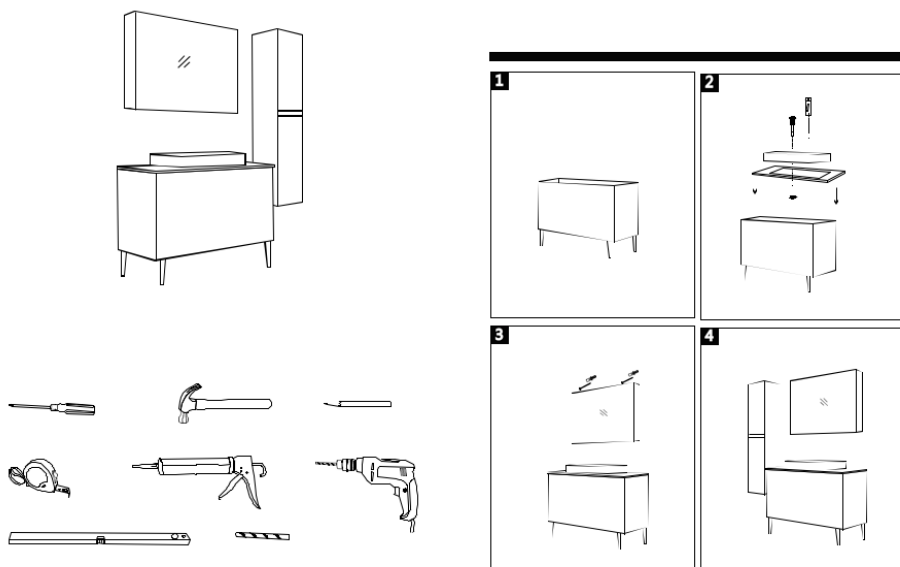

Mobile Arredo Bagno Moderno Nero con Colonna

ARREDO BAGNO MODERNO

Il mobile arredo bagno Space England da 90 cm, color nero effetto legno con venature in rilievo, realizzato in resistente MDF con finitura in resina melaminica Idrorepellente e antigraffio, è l'ideale per un bagno pratico e funzionale dal design sobrio e moderno.

Il lavabo è realizzato in ceramica di prima qualità.

Lo specchio contenitore è dotato di luci a LED.

Mobile sottolavabo molto spazioso con cassetti con chiusura ammortizzata e rallentata, top sotto lavabo color bianco realizzato in resistente marmogress. Colonna laterale compresa nel prezzo.

Dimensioni mobile: 90*50*90 cm. Specchiera: 78*17*62 cm.

Colonna laterale: 30*25*140 cm.

Certificazione Europea CE.

MOBILE GIA' MONTATO DALLA FABBRICA.

Indicazioni di Montaggio

Il mobile bagno nero moderno SPACE ENGLAND può essere fissato a muro con le apposite viti e tasselli.

Successivamente il lavabo va fissato al mobile.

Per vedere tutti i mobili bagno e i prezzi clicca su: [Arredo Bagno](#)

Per maggiori informazioni sui nostri mobili bagno moderni contattaci al nostro servizio clienti