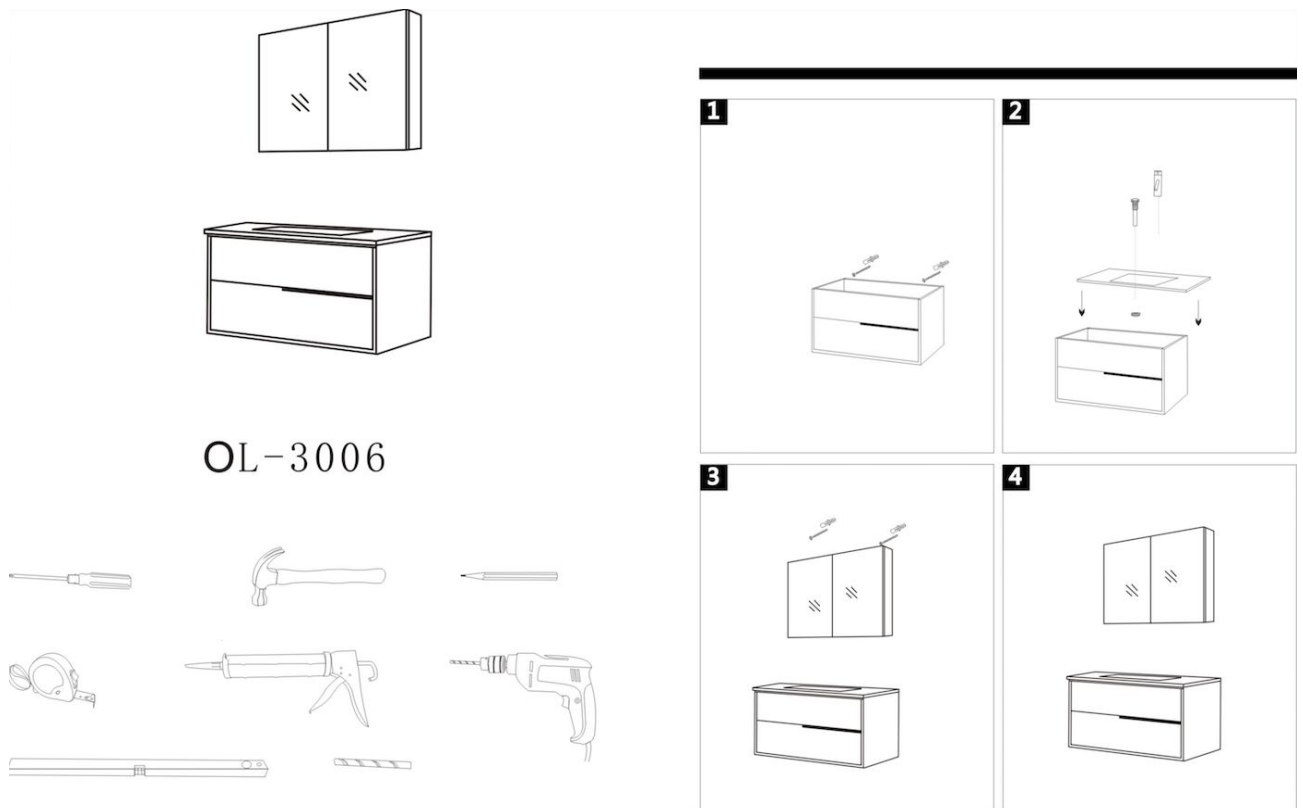

MOBILE ARREDO BAGNO PASCAL 80 CM

Per visionare tutti i modelli clicca su [Mobili Arredo Bagno](#)

Per acquistare l'arredo bagno clicca su [Mobile Pascal](#)

Dimensioni Mobile:

80*46*50 cm, Specchiera: 78*15*60 cm.

Data di creazione: 24/02/2020

Data di revisione: 24/02/2020

Il mobile arredo bagno moderno Pascal e lo specchio possono essere fissati a muro con le viti e tasselli in dotazione. Successivamente il lavabo va fissato al mobile.