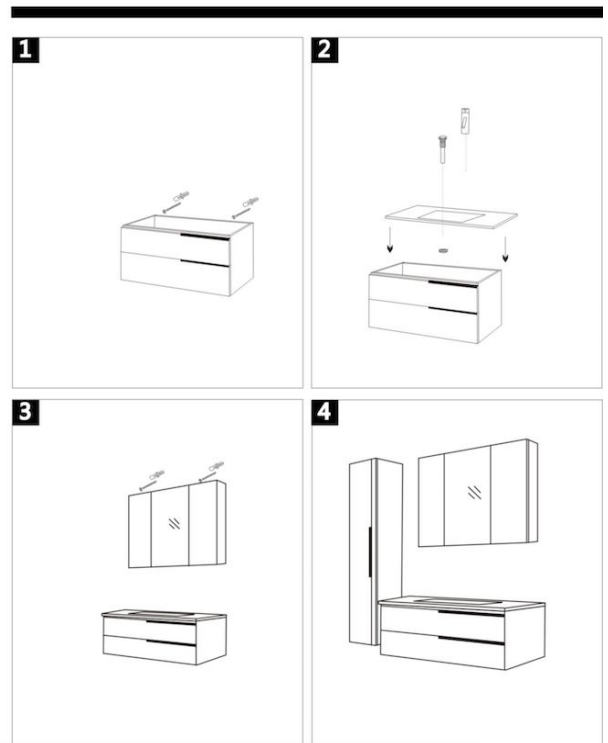

MOBILE ARREDO BAGNO PITAGORA 100 CM

Per visionare tutti i modelli clicca su [Mobili Arredo Bagno](#)

Per acquistare l'arredo bagno clicca su [Mobile Pitagora](#)

Dimensioni Mobile:

100*46*50 cm. Specchiera: 98*15*80 cm, colonna: 30*25*140 cm.

Data di creazione: 24/02/2020

Data di revisione: 24/02/2020

Il mobile arredo bagno moderno Pitagora e lo specchio possono essere fissati a muro con le viti e tasselli in dotazione. Successivamente il lavabo va fissato al mobile.

OL-3007

Per maggiori informazioni contattaci al nostro [Servizio Clienti](#)

Per assistenza contattaci al nostro [Ufficio Assistenza](#)

Le immagini sono a puro scopo illustrativo di montaggio.
Per dimensioni, misure, colli e design fare riferimento all'annuncio di vendita e alle foto del prodotto.